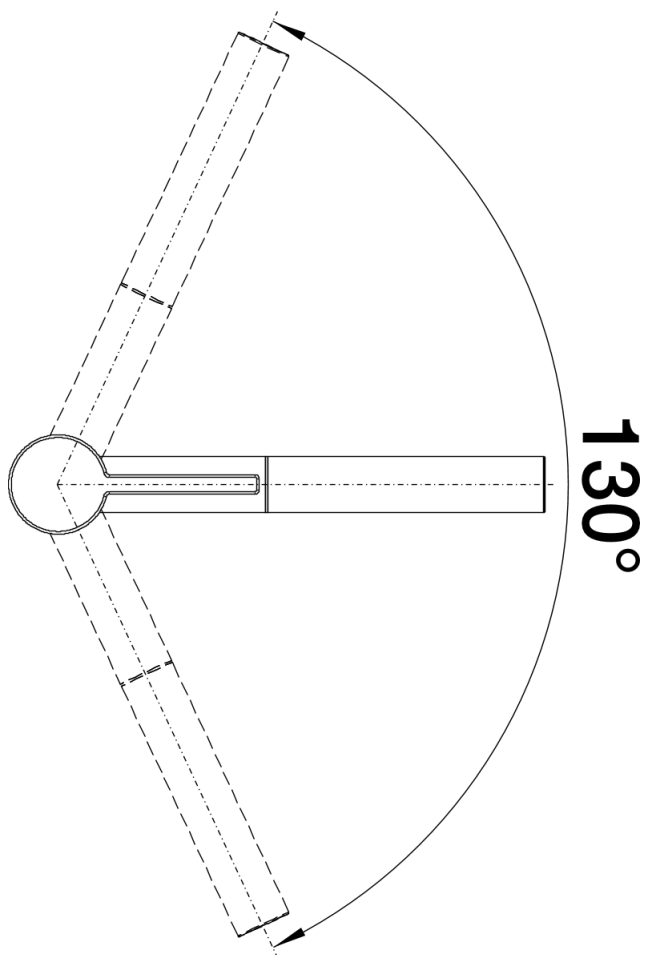

Цвета

Доступные цвета

хром

нержавеющая сталь с зеркальной полировкой

нержавеющая сталь с матовой полировкой

гальваническое покрытие хром

Комплектация

- Выдвижной излив
- Требуется отверстие под смеситель Ø 35 мм
- Шланг выдвижного излива в металлической оплетке
- Керамический дисковый картридж
- Легкое подключение гибкими шлангами длиной 450 мм с гайкой $\frac{3}{8}$ "
- запатентованный расщепитель уменьшает отложения налета от воды
- Стабилизирующая пластина для увеличения устойчивости смесителя
- Возвратные клапаны предотвращают возврат воды в соответствии с EN 1717
- Сертификат DVGW

Детали

Угол поворота

Вид сбоку