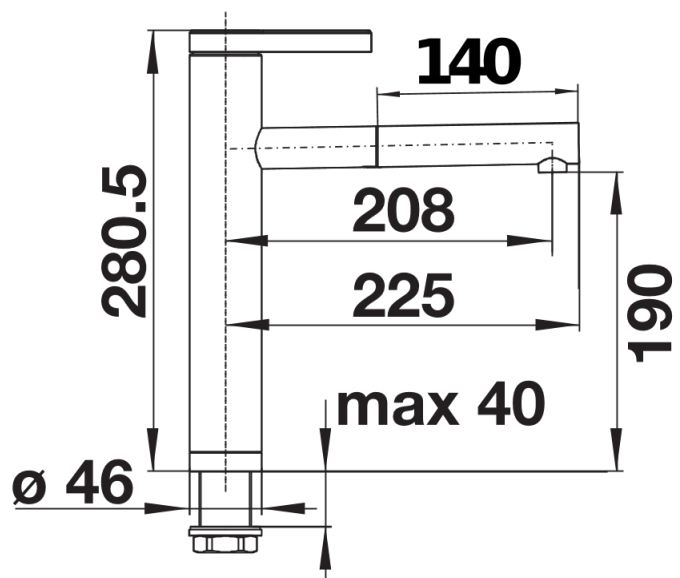

Цвета

Доступные цвета

хром

нержавеющая сталь с зеркальной полировкой

нержавеющая сталь с матовой полировкой

гальваническое покрытие хром

Комплектация

- Выдвижной излив
- Требуется отверстие под смеситель Ø 35 мм
- Шланг выдвижного излива в металлической оплетке
- Керамический дисковый картридж
- Легкое подключение гибкими шлангами длиной 450 мм с гайкой $\frac{3}{8}$ "
- запатентованный расщепитель уменьшает отложения налета от воды
- Стабилизирующая пластина для увеличения устойчивости смесителя
- Возвратные клапаны предотвращают возврат воды в соответствии с EN 1717
- Сертификат DVGW

Детали

Угол поворота

Вид сбоку