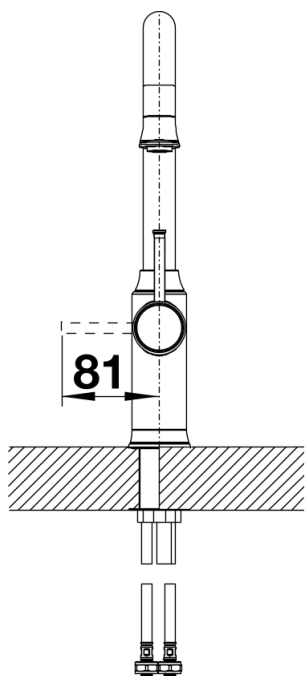

Информация о товаре LIVIA-S

Артикул 521289

Преимущество

- Современный дизайн с контрастными декоративными элементами
- Единое стилевое решение ручки клапана-автомата и смесителя
- Высокий корпус смесителя J-образной формы с выдвижным изливом
- Хорошо сочетается с мойками для установки под столешницу и высококачественными столешницами

Цвета

Доступные цвета

- хром
- полированная латунь
- манган

гальваническое покрытие полированная латунь

Комплектация

- Угол поворота излива 190°
- Требуется отверстие под смеситель Ø 35 мм
- Керамический дисковый картридж
- Шланг выдвижного излива в текстильной оплетке
- Легкое подключение гибкими шлангами длиной 450 мм с гайкой 3/8"
- Запатентованный рассекатель уменьшает отложения налета от воды
- Стабилизирующая пластина для увеличения устойчивости смесителя
- Возвратные клапаны предотвращают возврат воды в соответствии с EN 1717
- Сертификат DVGW

Детали

Угол поворота

Вид сбоку