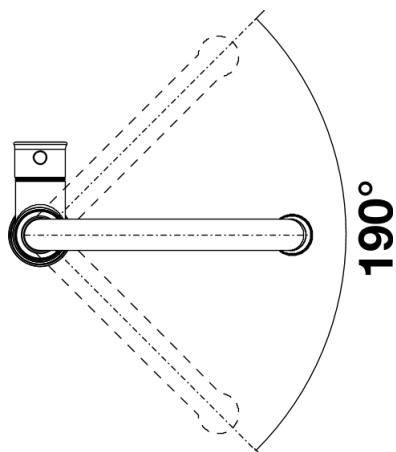

Цвета

Доступные цвета

- хром
- полированная латунь
- манган

гальваническое покрытие полированная латунь

Комплектация

- Угол поворота излива 190°
- Требуется отверстие под смеситель Ø 35 мм
- Керамический дисковый картридж
- Шланг выдвижного излива в текстильной оплетке
- Легкое подключение гибкими шлангами длиной 450 мм с гайкой 3/8"
- Запатентованный рассекатель уменьшает отложения налета от воды
- Стабилизирующая пластина для увеличения устойчивости смесителя
- Возвратные клапаны предотвращают возврат воды в соответствии с EN 1717
- Сертификат DVGW

Детали

Угол поворота

Вид сбоку