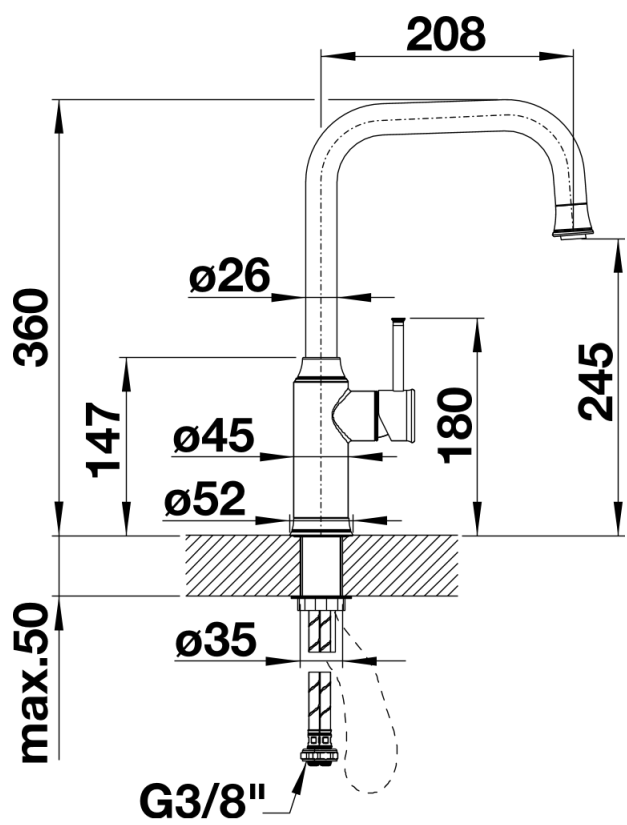

Цвета

Доступные цвета

- хром
- полированная латунь
- манган

гальваническое покрытие полированная латунь

Комплектация

- Угол поворота излива 190°
- Требуется отверстие под смеситель Ø 35 мм
- Керамический дисковый картридж
- Шланг выдвижного излива в текстильной оплетке
- Легкое подключение гибкими шлангами длиной 450 мм с гайкой 3/8"
- Запатентованный рассекатель уменьшает отложения налета от воды
- Стабилизирующая пластина для увеличения устойчивости смесителя
- Возвратные клапаны предотвращают возврат воды в соответствии с EN 1717
- Сертификат DVGW

Детали

Угол поворота

Вид сбоку