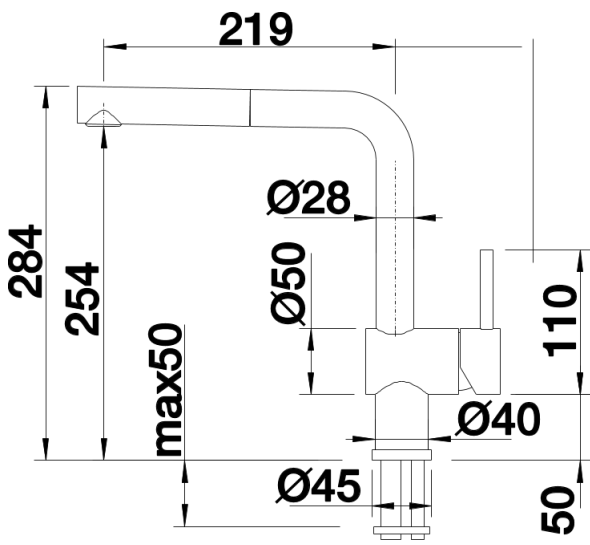

Цвета

Доступные цвета

жасмин
серый беж
кофе
белый
жемчужный
алюметаллик
темная скала
антрацит
черный

Цвета SILGRANIT® черный

Комплектация

- Однорычажный смеситель
- Шланг выдвижного излива в металлической оплетке
- Требуется отверстие под смеситель $\varnothing 35$ мм
- Керамический дисковый картридж
- Легкое подключение гибкими шлангами длиной 450 мм с гайкой $\frac{3}{8}$ "
- Запатентованный рассекатель уменьшает отложения налета от воды
- Стабилизирующая пластина для увеличения устойчивости смесителя
- Два возвратных клапана предотвращают возврат воды
- Сертификат DVGW

Детали

Угол поворота

SEITENANSICHT_HEBEL_2D

Вид сбоку