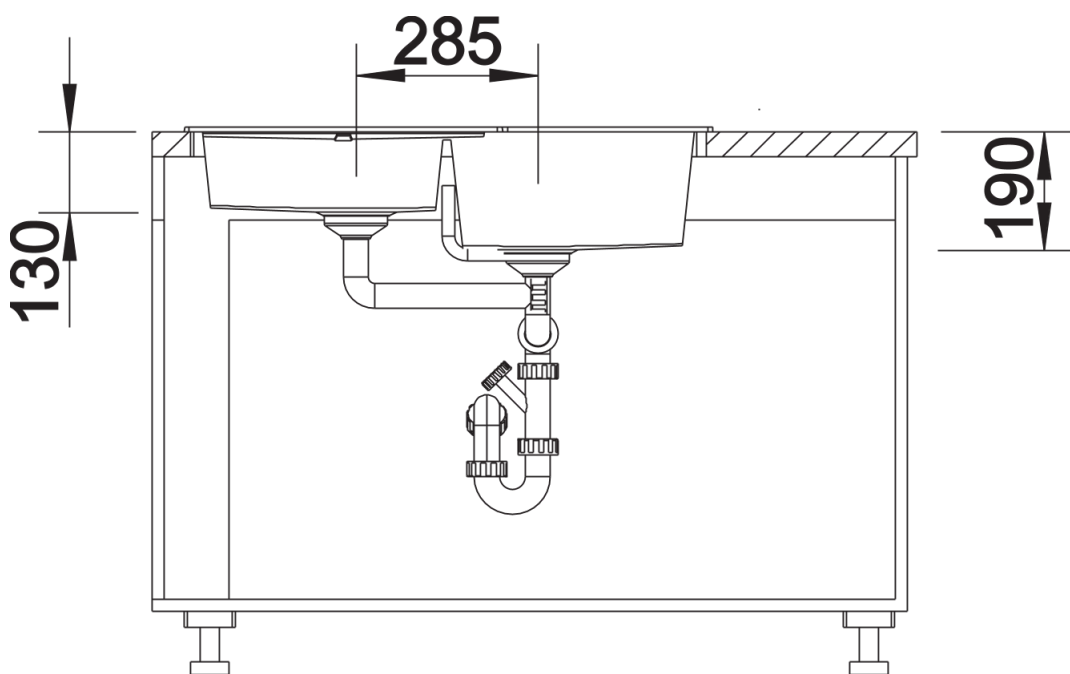

Информация о товаре METRA 9 E

Артикул 515569

Преимущество

- Привлекательный прямолинейный дизайн
- Большая основная чаша и просторная дополнительная чаша для оптимального использования рабочего пространства углового шкафа
- Большое крыло может служить дополнительной рабочей зоной
- Эстетичный плоский кант
- Доступны во всех цветах SILGRANIT® PuraDur®
- Возможна установка под столешницу

Детали

Вид сверху

Вырез

Вид спереди

Вид сбоку