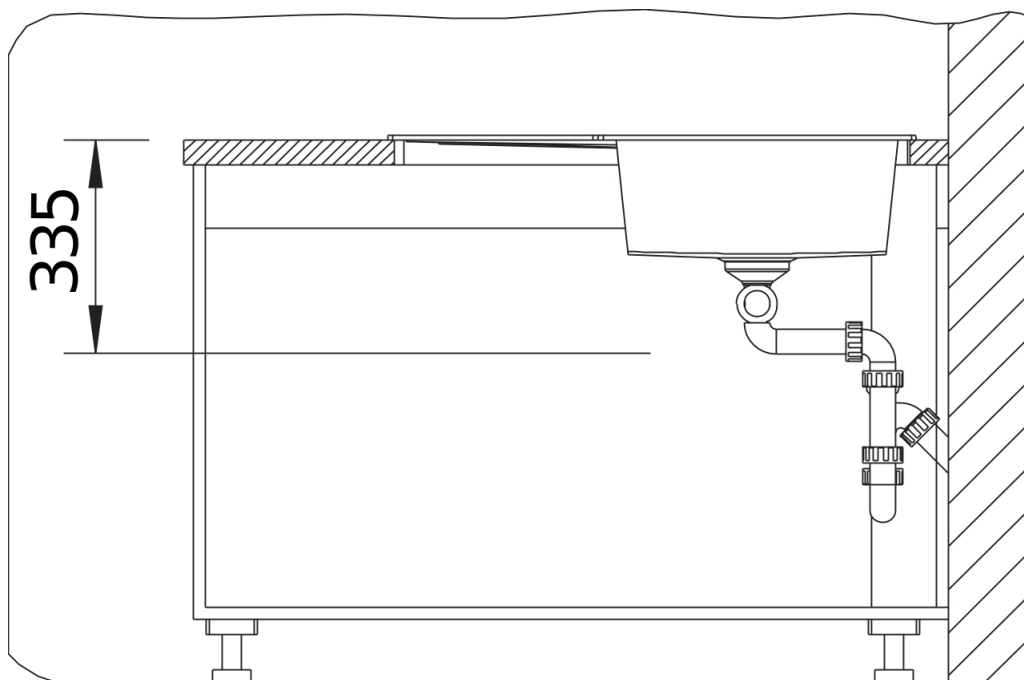

Информация о товаре METRA 9 E

Артикул 515569

Преимущество

- Привлекательный прямолинейный дизайн
- Большая основная чаша и просторная дополнительная чаша для оптимального использования рабочего пространства углового шкафа
- Большое крыло может служить дополнительной рабочей зоной
- Эстетичный плоский кант
- Доступны во всех цветах SILGRANIT® PuraDur®
- Возможна установка под столешницу

Детали

Вид сверху

Вырез

Вид спереди

Вид сбоку