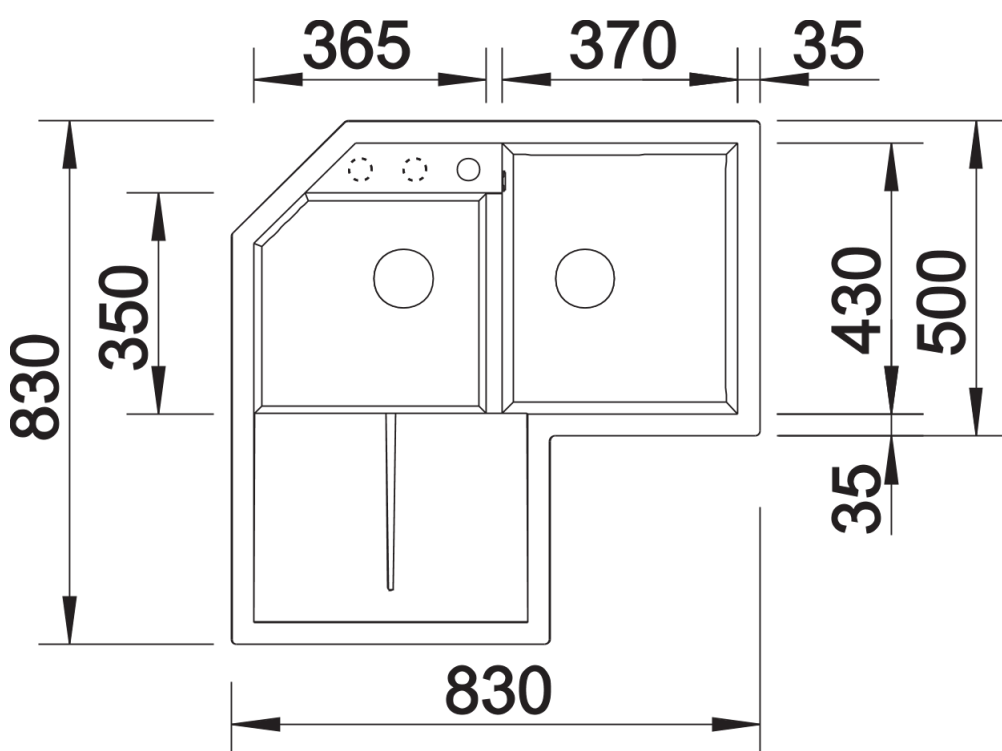

Информация о товаре METRA 9 E

Артикул 515569

Преимущество

- Привлекательный прямолинейный дизайн
- Большая основная чаша и просторная дополнительная чаша для оптимального использования рабочего пространства углового шкафа
- Большое крыло может служить дополнительной рабочей зоной
- Эстетичный плоский кант
- Доступны во всех цветах SILGRANIT® PuraDur®
- Возможна установка под столешницу

Детали

Вид сверху

Вырез

Вид спереди

Вид сбоку