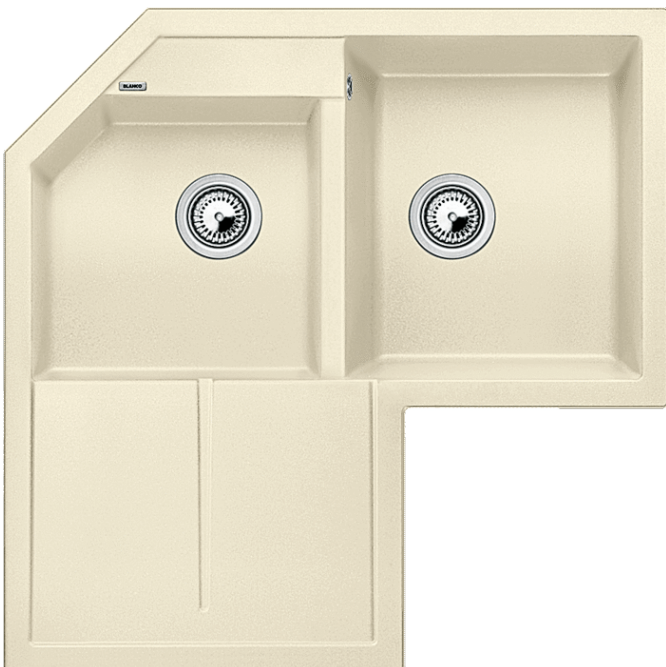

Информация о товаре METRA 9 E

Артикул 515569

Преимущество

- Привлекательный прямолинейный дизайн
- Большая основная чаша и просторная дополнительная чаша для оптимального использования рабочего пространства углового шкафа
- Большое крыло может служить дополнительной рабочей зоной
- Эстетичный плоский кант
- Доступны во всех цветах SILGRANIT® PuraDur®
- Возможна установка под столешницу

Цвета

Доступные цвета

- жасмин
- серый беж
- кофе
- белый
- жемчужный
- алюметаллик
- темная скала
- антрацит

SILGRANIT® PuraDur® жасмин

Комплектация

- отводная арматура с двумя корзинчатыми вентилями 3 ½".

Детали

Вид сверху

Вырез

Вид спереди

Вид сбоку