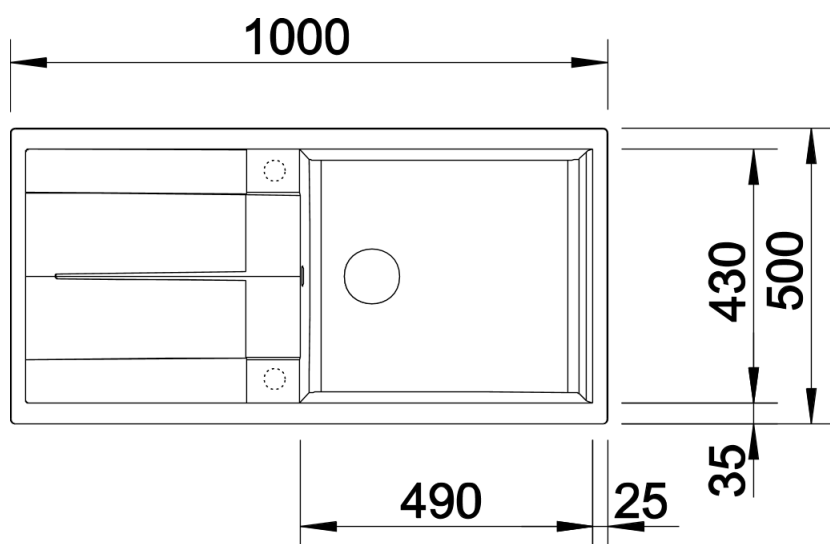

Комплектация

- отводная арматура с клапаном-автоматом 3 1/2".

Детали