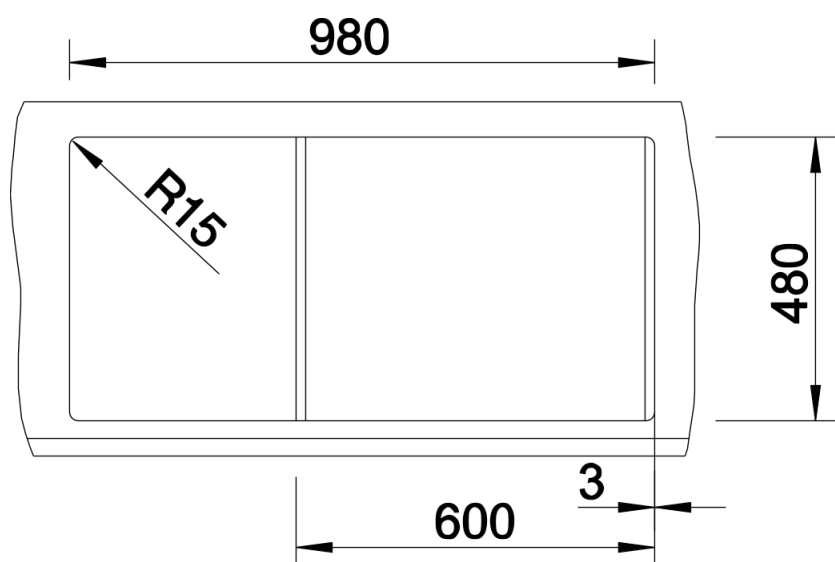

Информация о товаре METRA XL 6 S

Артикул 515281

Преимущество

- Привлекательный прямолинейный дизайн
- Очень просторная чаша для мытья посуды больших размеров
- Большое крыло может служить дополнительной рабочей зоной
- Эстетичный плоский кант
- Возможна установка под столешницу

Вырез

Вид спереди

Вид сбоку