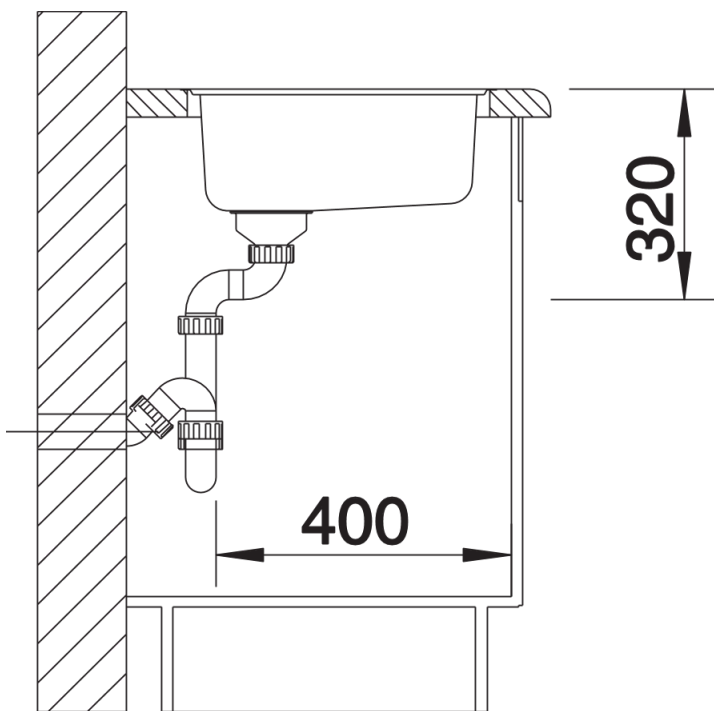

Комплектация

- отводная арматура с корзинчатым вентилем 3 1/2".

Детали

Вид сверху

Вырез

Вид спереди

Вид сбоку