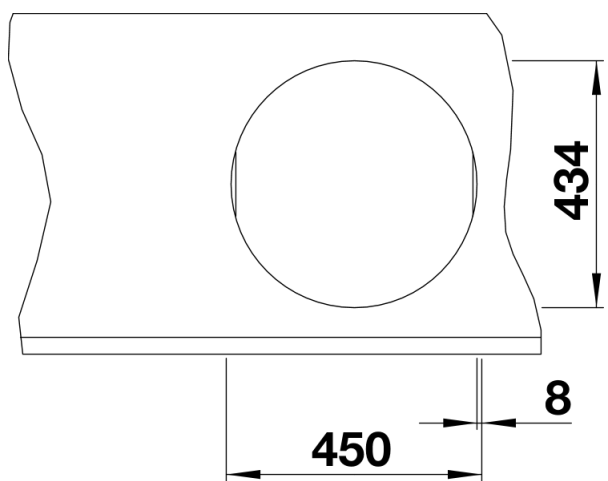

Информация о товаре RONDOSOL-IF

Артикул 514647

Преимущество

- Подходит для кухни любого дизайна
- Мойка доступна с корзинчатым вентилем 3 ½"
- Возможна установка в один уровень со столешницей
- Доступны дополнительные аксессуары: корзина для сушки посуды и разделочная доска из массива бука

Комплектация

- отводная арматура с корзинчатым вентилем 3 1/2".

Детали

Вид сверху

Вырез

Вид спереди

Вид сбоку