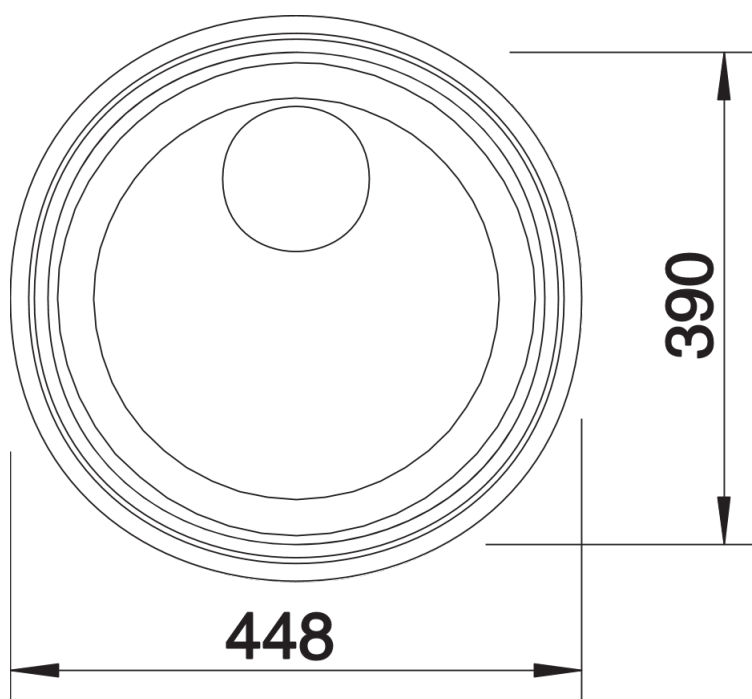

Информация о товаре RONDOSOL-IF

Артикул 514647

Преимущество

- Подходит для кухни любого дизайна
- Мойка доступна с корзинчатым вентилем 3 ½"
- Возможна установка в один уровень со столешницей
- Доступны дополнительные аксессуары: корзина для сушки посуды и разделочная доска из массива бука

Комплектация

- отводная арматура с корзинчатым вентилем 3 1/2".

Детали

Вид сверху

Вырез

Вид спереди

Вид сбоку