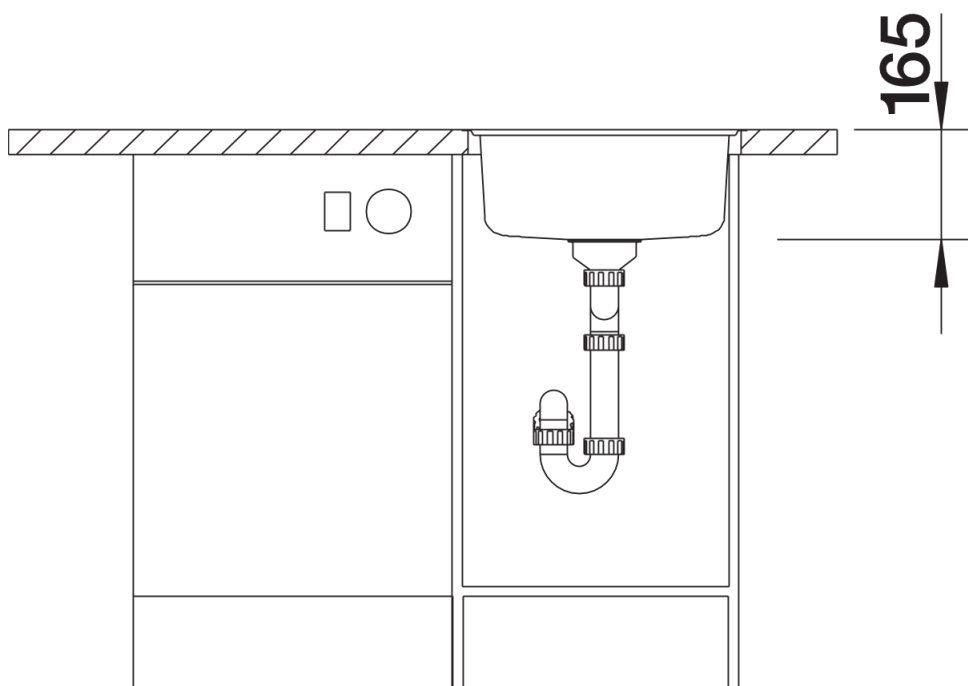

Информация о товаре RONDOSOL-IF

Артикул 514647

Преимущество

- Подходит для кухни любого дизайна
- Мойка доступна с корзинчатым вентилем 3 ½"
- Возможна установка в один уровень со столешницей
- Доступны дополнительные аксессуары: корзина для сушки посуды и разделочная доска из массива бука

Комплектация

- отводная арматура с корзинчатым вентилем 3 1/2".

Детали

Вид сверху

Вырез

Вид спереди

Вид сбоку