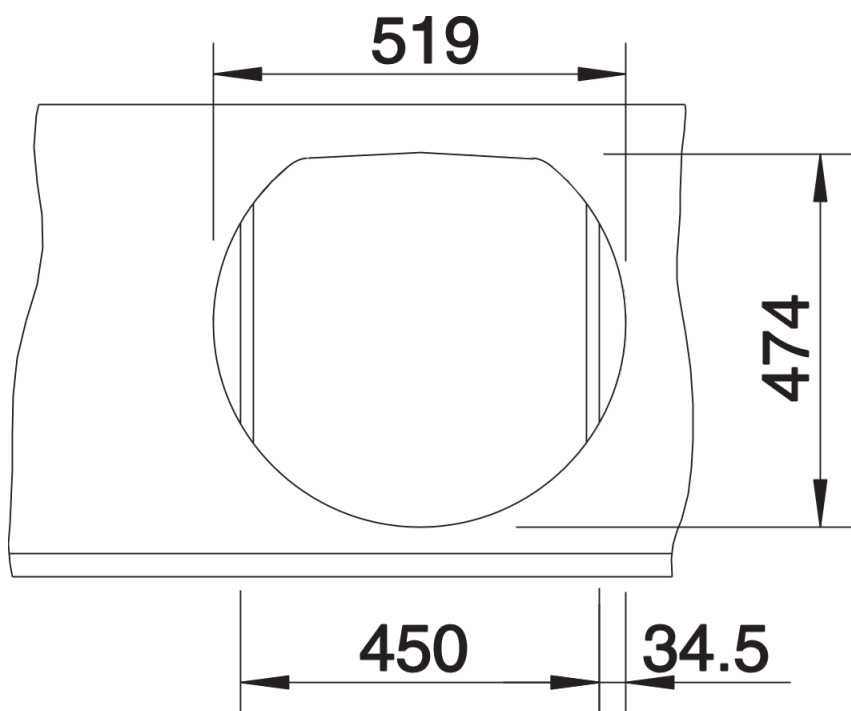

Информация о товаре RONDOVAL

Артикул 513313

Преимущество

- Подходит в кухни любого дизайна
- Очень глубокая чаша
- Широкая практичная площадка для смесителя и дополнительных аксессуаров
- Аксессуары: корзина для сушки посуды и разделочная доска из массива бука

Комплектация

- отводная арматура с корзинчатым вентилем 3 1/2".

Детали

Вид сверху

Вырез

Вид спереди

Вид сбоку