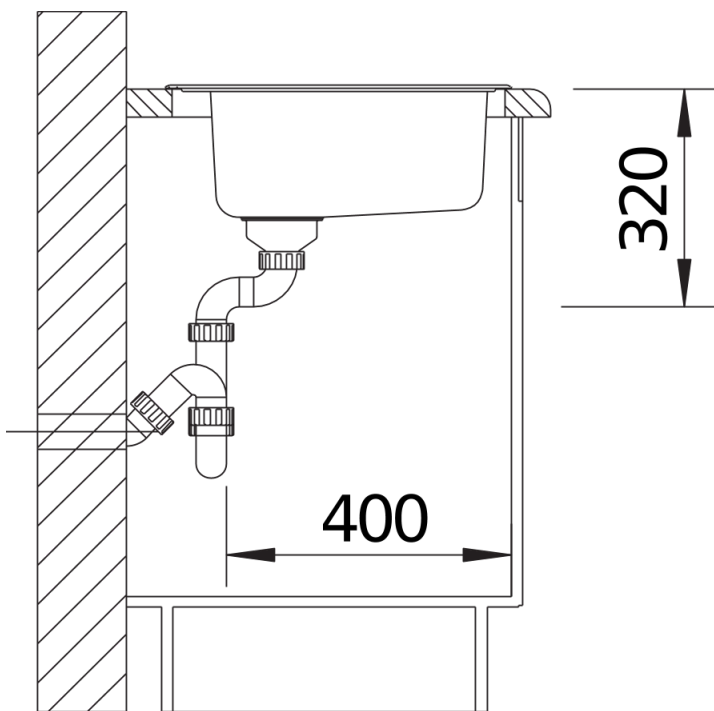

Комплектация

- отводная арматура с корзинчатым вентилем 3 1/2".

Детали

Вид сверху

Вырез

Вид спереди

Вид сбоку