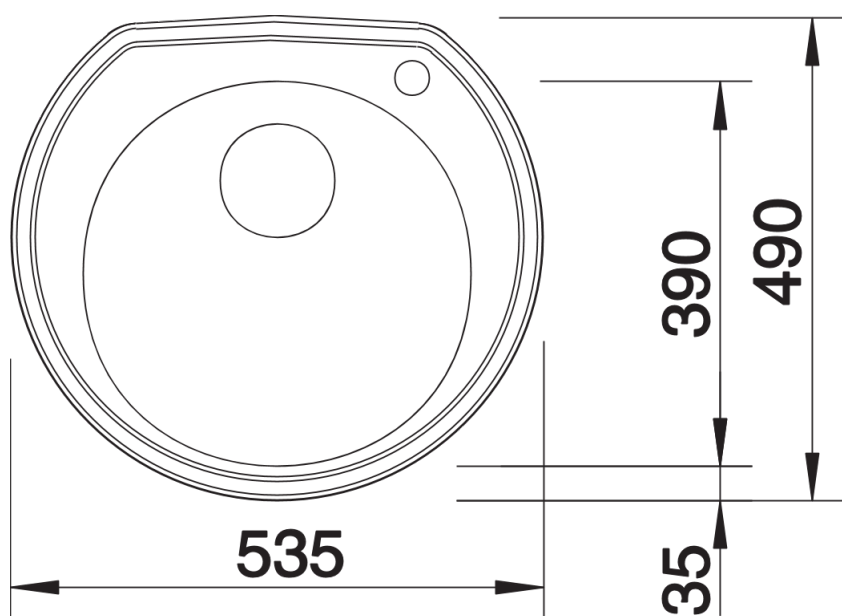

Информация о товаре RONDOVAL

Артикул 513313

Преимущество

- Подходит в кухни любого дизайна
- Очень глубокая чаша
- Широкая практичная площадка для смесителя и дополнительных аксессуаров
- Аксессуары: корзина для сушки посуды и разделочная доска из массива бука

Комплектация

- отводная арматура с корзинчатым вентилем 3 1/2".

Детали

Вид сверху

Вырез

Вид спереди

Вид сбоку