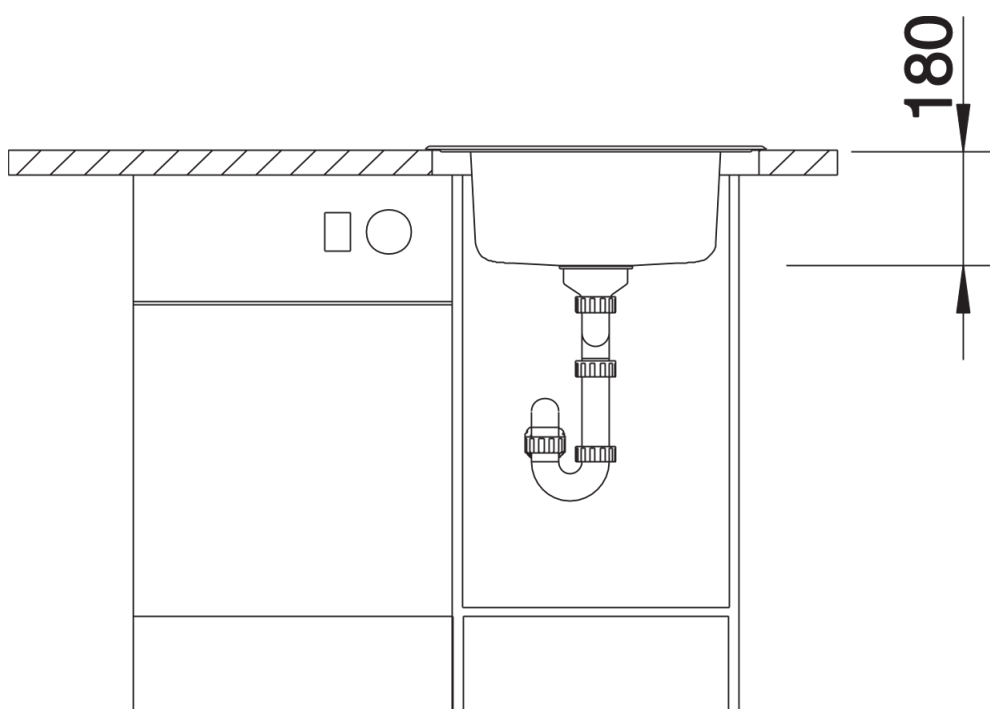

Комплектация

- отводная арматура с корзинчатым вентилем 3 1/2".

Детали

Вид сверху

Вырез

Вид спереди

Вид сбоку