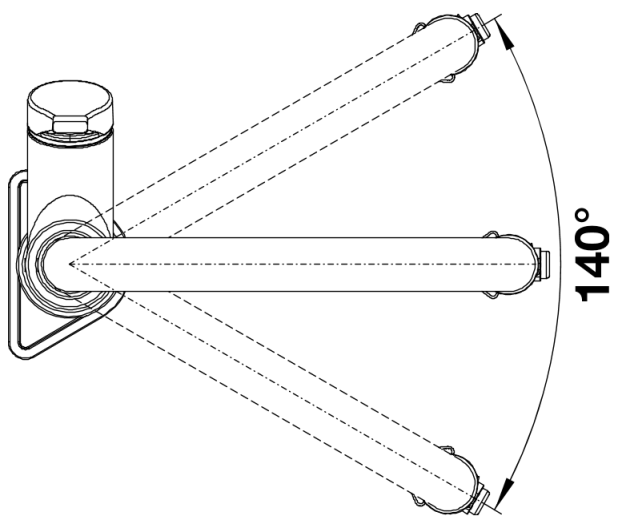

## Комплектация

---

- Подготовлено для подключения к 230 В с помощью сетевого блока
- Угол поворота излива 140°
- Требуется отверстие под смеситель Ø 35 мм
- Керамический дисковый картридж
- Пружина из нержавеющей стали на шланге съемного излив
- Легкое подключение гибкими шлангами длиной 450 мм с гайкой 3/8“
- Запатентованный рассекатель уменьшает отложения налета от воды
- Стабилизирующая пластина для увеличения устойчивости смесителя
- Возвратные клапаны предотвращают возврат воды в соответствии с EN 1717

## Детали

---

Угол поворота

SEITENANSICHT\_HEBEL\_2D

Вид сбоку