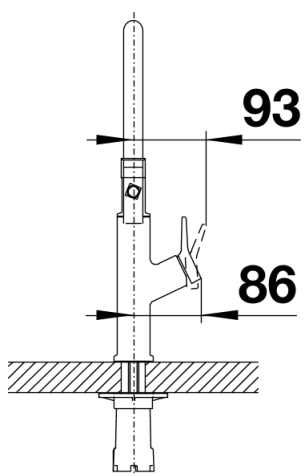

## Комплектация

---

- Подготовлено для подключения к 230 В с помощью сетевого блока
- Угол поворота излива 140°
- Требуется отверстие под смеситель Ø 35 мм
- Керамический дисковый картридж
- Пружина из нержавеющей стали на шланге съемного излив
- Легкое подключение гибкими шлангами длиной 450 мм с гайкой 3/8“
- Запатентованный рассекатель уменьшает отложения налета от воды
- Стабилизирующая пластина для увеличения устойчивости смесителя
- Возвратные клапаны предотвращают возврат воды в соответствии с EN 1717

## Детали

---

Угол поворота

SEITENANSICHT\_HEBEL\_2D

Вид сбоку