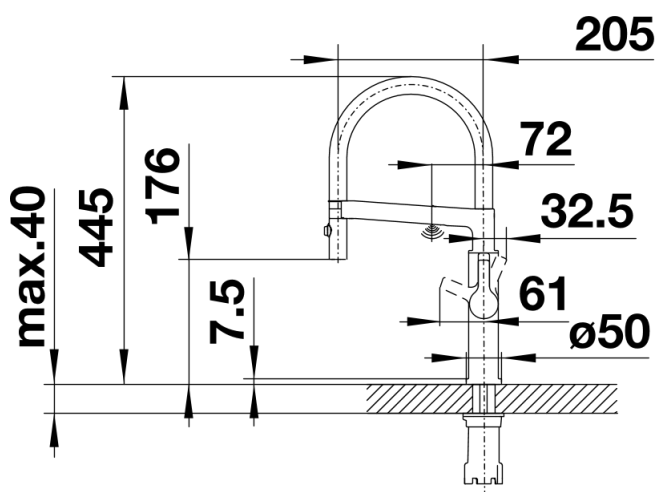

## Комплектация

---

- Подготовлено для подключения к 230 В с помощью сетевого блока
- Угол поворота излива 140°
- Требуется отверстие под смеситель Ø 35 мм
- Керамический дисковый картридж
- Пружина из нержавеющей стали на шланге съемного излив
- Легкое подключение гибкими шлангами длиной 450 мм с гайкой 3/8“
- Запатентованный рассекатель уменьшает отложения налета от воды
- Стабилизирующая пластина для увеличения устойчивости смесителя
- Возвратные клапаны предотвращают возврат воды в соответствии с EN 1717

## Детали

---

Угол поворота

SEITENANSICHT\_HEBEL\_2D

Вид сбоку