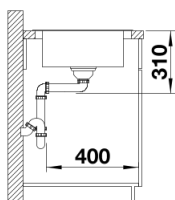

Информация о товаре TAMOS 45 S

Артикул 526100

Преимущество

- Всегда актуальная круглая чаша для большего комфорта
- Большая чаша с переливом и крылом
- При общей длине 78 см занимает мало места
- Оборачиваемая мойка для установки в шкаф шириной от 45 см

Вид спереди

Вид сбоку