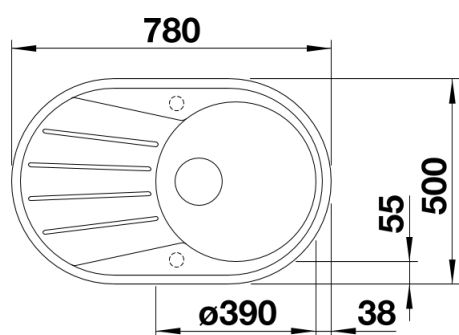

Информация о товаре TAMOS 45 S

Артикул 526100

Преимущество

- Всегда актуальная круглая чаша для большего комфорта
- Большая чаша с переливом и крылом
- При общей длине 78 см занимает мало места
- Оборачиваемая мойка для установки в шкаф шириной от 45 см

Цвета

Доступные цвета

жасмин
шампань
кофе
антрацит
черный

Комплектация

- отводная арматура с корзинчатым вентилем 3 1/2".

Детали

Вид сверху

Вырез

Вид спереди

Вид сбоку