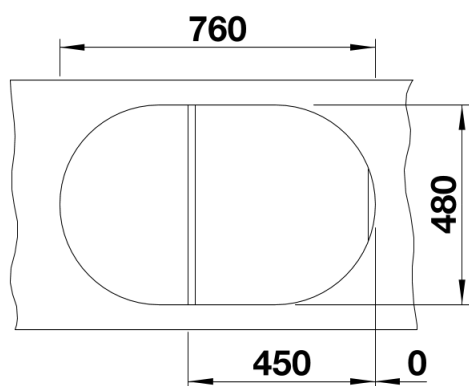

Комплектация

- отводная арматура с корзинчатым вентилем 3 1/2".

Детали

Вид сверху

Вырез