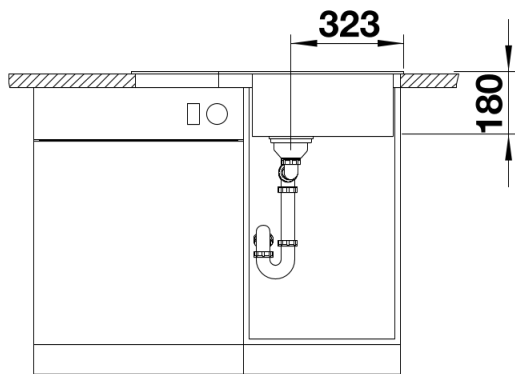

Информация о товаре TAMOS 45 S

Артикул 526100

Преимущество

- Всегда актуальная круглая чаша для большего комфорта
- Большая чаша с переливом и крылом
- При общей длине 78 см занимает мало места
- Оборачиваемая мойка для установки в шкаф шириной от 45 см

Вид спереди

Вид сбоку