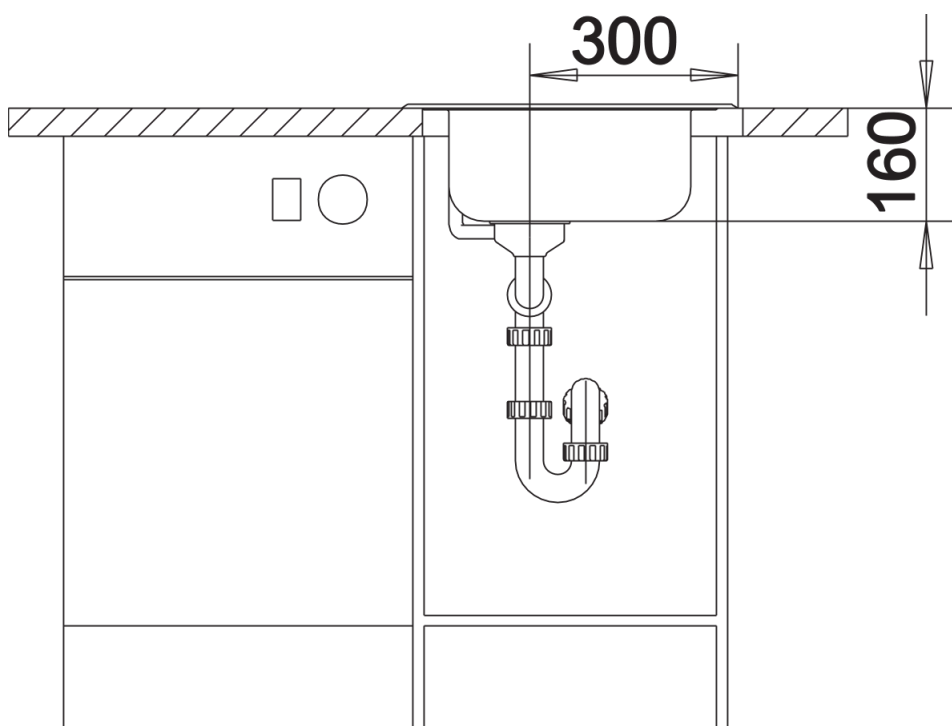

Информация о товаре TIPO 45

Артикул 525320

Преимущество

- Большой размер чаши
- Функциональный дизайн
- Мойка оборачиваемая

Комплектация

- отводная арматура с корзинчатым вентилем 3 1/2".

Детали

Вид сверху

Вырез

Вид спереди

Вид сбоку