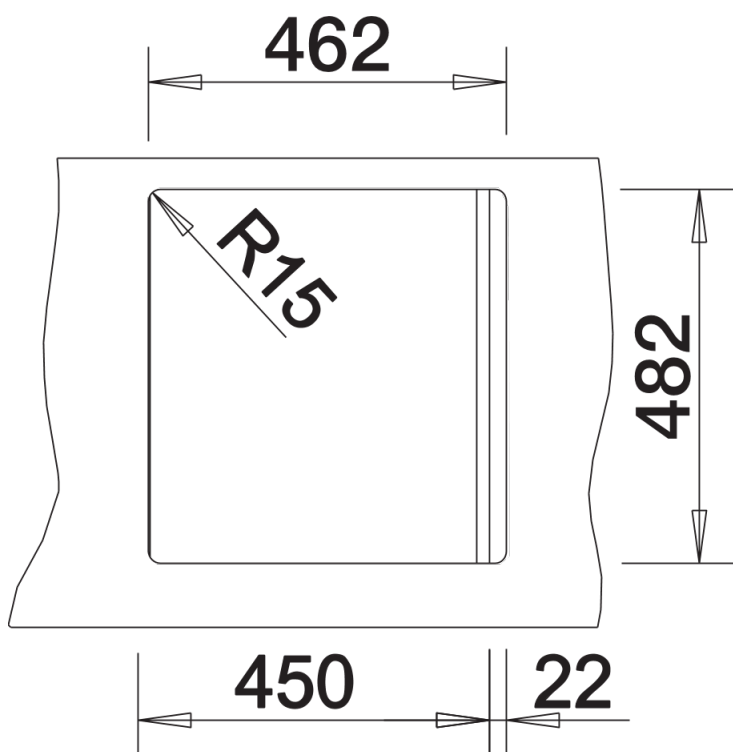

Информация о товаре TIPO 45

Артикул 525320

Преимущество

- Большой размер чаши
- Функциональный дизайн
- Мойка оборачиваемая

Комплектация

- отводная арматура с корзинчатым вентилем 3 1/2".

Детали

Вид сверху

Вырез

Вид спереди

Вид сбоку