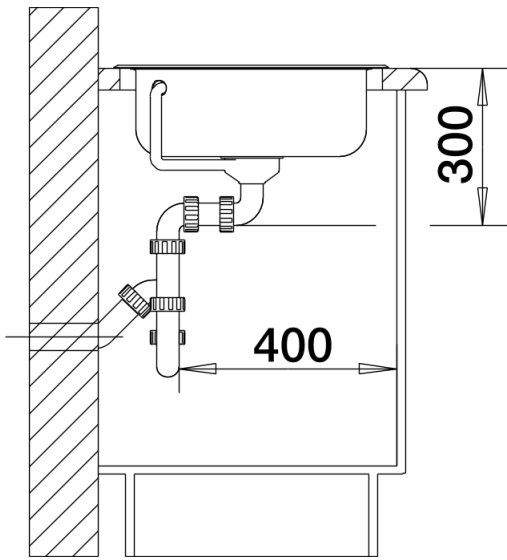

Информация о товаре TIPO 45

Артикул 525320

Преимущество

- Большой размер чаши
- Функциональный дизайн
- Мойка оборачиваемая

Комплектация

- отводная арматура с корзинчатым вентилем 3 1/2".

Детали

Вид сверху

Вырез

Вид спереди

Вид сбоку