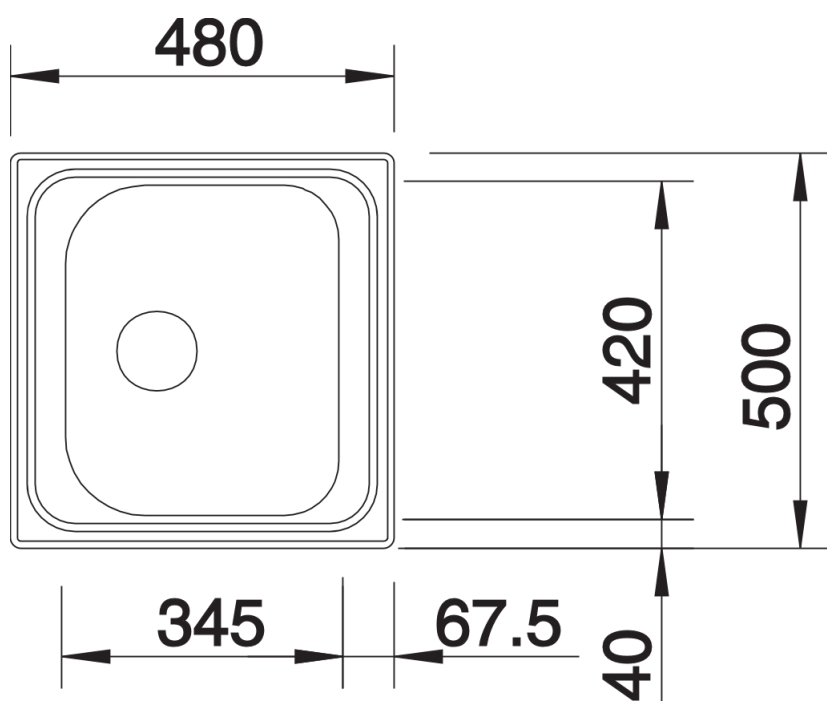

Информация о товаре TIPO 45

Артикул 525320

Преимущество

- Большой размер чаши
- Функциональный дизайн
- Мойка оборачиваемая

Комплектация

- отводная арматура с корзинчатым вентилем 3 1/2".

Детали

Вид сверху

Вырез

Вид спереди

Вид сбоку