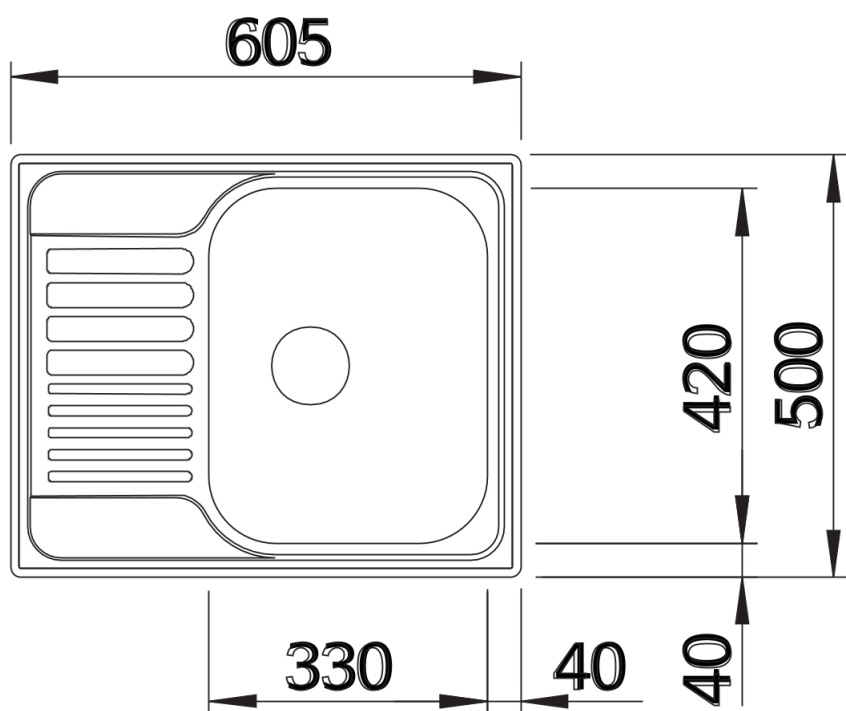

## Информация о товаре TIPO 45 S Mini

Артикул 516525

Преимущество

---

- Большой размер чаши
- Функциональный дизайн
- Мойка оборачиваемая

## Комплектация

---

- отводная арматура с корзинчатым вентилем 3 1/2".

## Детали

---

Вид сверху

Вырез

Вид спереди

Вид сбоку