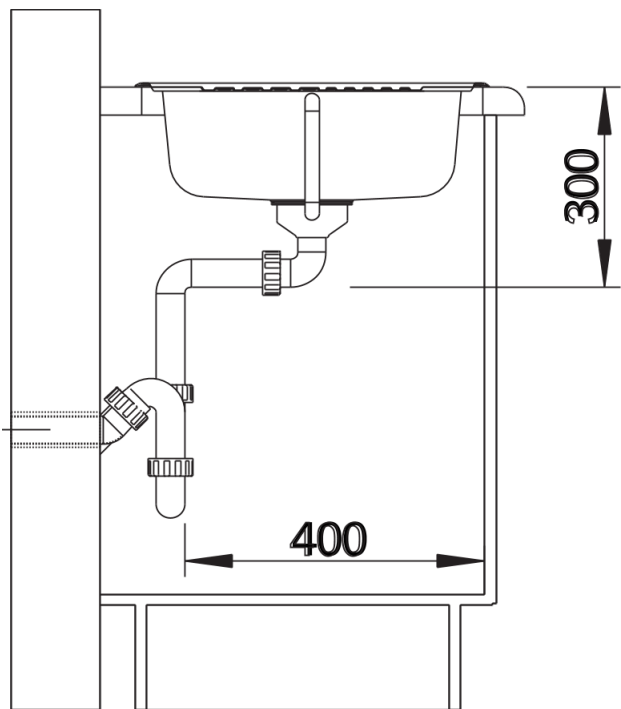

## Комплектация

---

- отводная арматура с корзинчатым вентилем 3 1/2".

## Детали

---

Вид сверху

Вырез

Вид спереди

Вид сбоку