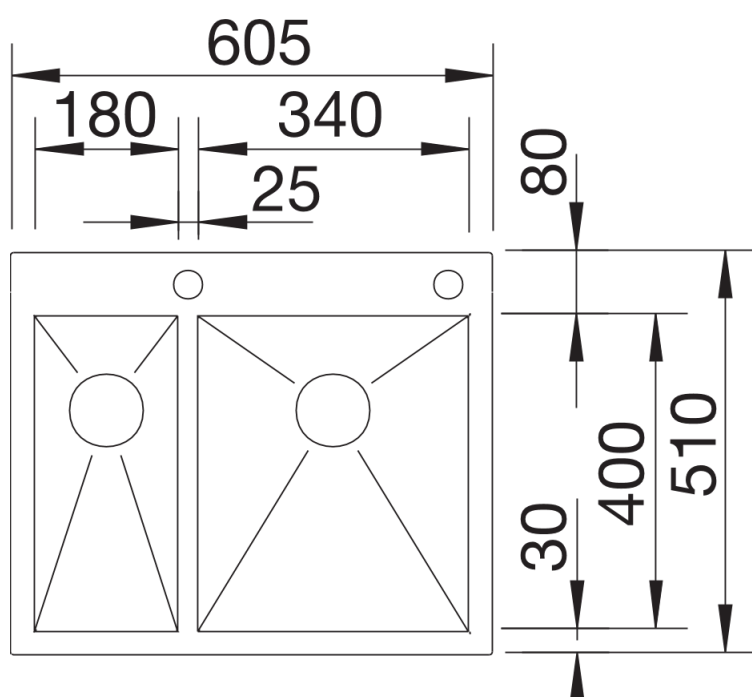

Информация о товаре ZEROX 340/180-IF/A

Артикул 521642

Преимущество

- Эксклюзивные чаши из нержавеющей стали из премиальной коллекции BLANCO STEELART
- Нулевой радиус закруглений чаши с прямолинейным дизайном
-
- Плоский кант IF для обычной установки либо для установки в один уровень со столешницей
- Широкая гамма моек с одной или двумя чашами
- Отводная арматура InFino с плоской интуитивной системой управления PushControl
- Возможна установка в один уровень со столешницей

Комплектация

- отводная арматура InFino с переливом и клапаноматоматом 3 1/2" с системой управления PushControl для основной чаши
- корзинчатый вентиль 3 1/2" для дополнительной чаши
- соединительная арматура для двух чаш
- набор крепежа уплотнитель в набор не входит

Детали

Вид сверху