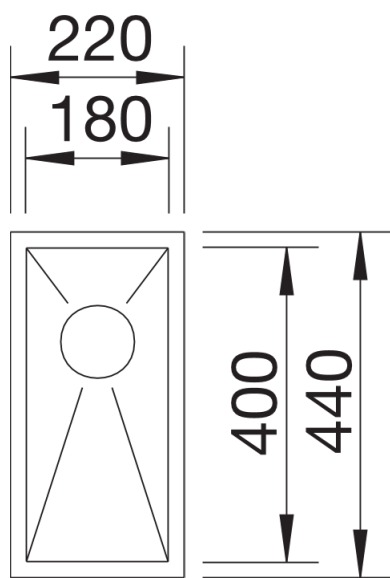

Информация о товаре ZEROX 180-IF

Артикул 521566

Преимущество

- Эксклюзивные чаши из нержавеющей стали из премиальной коллекции BLANCO STEELART
- Нулевой радиус закруглений чаши с прямолинейным дизайном
- Широкая гамма моек позволяет подобрать любую индивидуальную комбинацию
- Дополнительные аксессуары выполнены в том же дизайне: - перфорированный поддон и коландер, стеклянная разделочная доска подходят для всех основных чаш, - стеклянная разделочная доска может накрывать и поддон, и коландер
- Отводная арматура InFino изящно интегрирована и проста в уходе

Комплектация

- отводная арматура InFino с переливом, корзинчатый вентиль 3 1/2^{***}, набор крепежа (уплотнитель в набор не входит).

Детали

Вид сверху