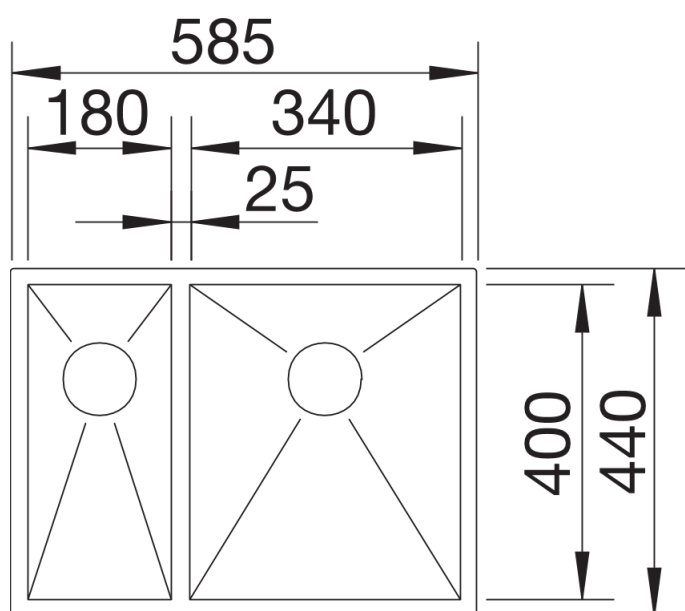

Комплектация

- отводная арматура InFino с переливом, два корзинчатых вентиля 3 ½^{***}, соединительная арматура для двух чаш, набор крепежа (уплотнитель в набор не входит).

Детали

Вид сверху