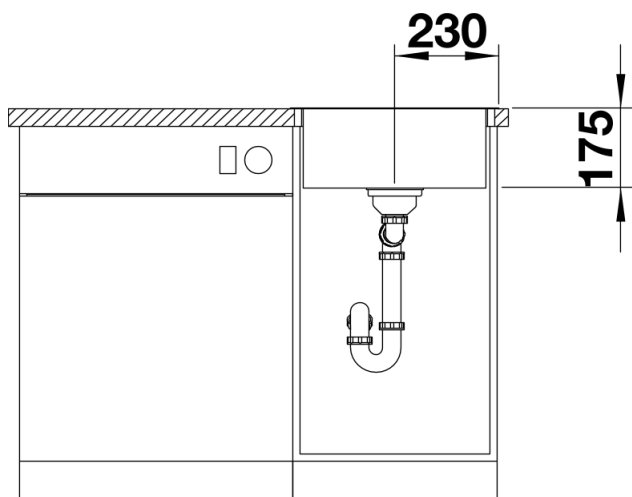

Комплектация

- отводная арматура InFino с переливом и клапаном-автоматом 3 ½" с системой управления PushControl, набор крепежа (уплотнитель в набор не входит)

Детали

Вид сверху

Вырез

Вид спереди

Вид сбоку