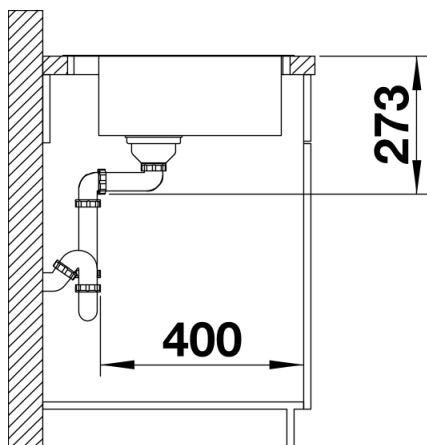

Комплектация

- отводная арматура InFino с переливом и клапаном-автоматом 3 ½" с системой управления PushControl, набор крепежа (уплотнитель в набор не входит)

Детали

Вид сверху

Вырез

Вид спереди

Вид сбоку