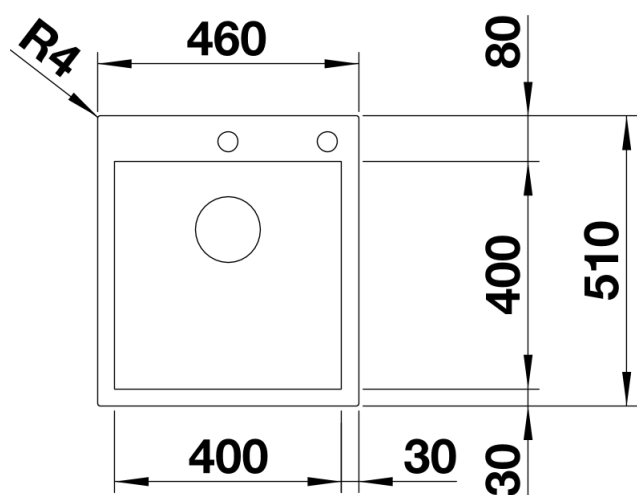

Информация о товаре ZEROX 400-IF/A Durinox

Артикул 523100

Преимущество

- Эксклюзивные чаши из нержавеющей стали из премиальной коллекции BLANCO STEELART
- Нулевой радиус закруглений чаши с прямолинейным дизайном
- Бархатисто-матовая поверхность с однородной структурой и приятной теплотой на ощупь
- Высокая устойчивость к царапинам
- С переливом C-overflow в материале Durinox
- Отводная арматура InFino с плоской интуитивной системой управления PushControl
- Плоский кант IF для обычной установки, либо для установки в один уровень со столешницей

Комплектация

- отводная арматура InFino с переливом и клапаном-автоматом 3 ½" с системой управления PushControl, набор крепежа (уплотнитель в набор не входит)

Детали

Вид сверху

Вырез

Вид спереди

Вид сбоку