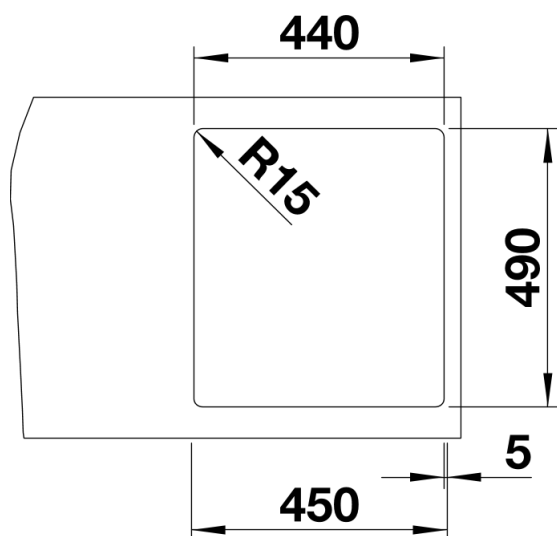

Информация о товаре ZEROX 400-IF/A Durinox

Артикул 523100

Преимущество

- Эксклюзивные чаши из нержавеющей стали из премиальной коллекции BLANCO STEELART
- Нулевой радиус закруглений чаши с прямолинейным дизайном
- Бархатисто-матовая поверхность с однородной структурой и приятной теплотой на ощупь
- Высокая устойчивость к царапинам
- С переливом C-overflow в материале Durinox
- Отводная арматура InFino с плоской интуитивной системой управления PushControl
- Плоский кант IF для обычной установки, либо для установки в один уровень со столешницей

Комплектация

- отводная арматура InFino с переливом и клапаном-автоматом 3 ½" с системой управления PushControl, набор крепежа (уплотнитель в набор не входит)

Детали

Вид сверху

Вырез

Вид спереди

Вид сбоку