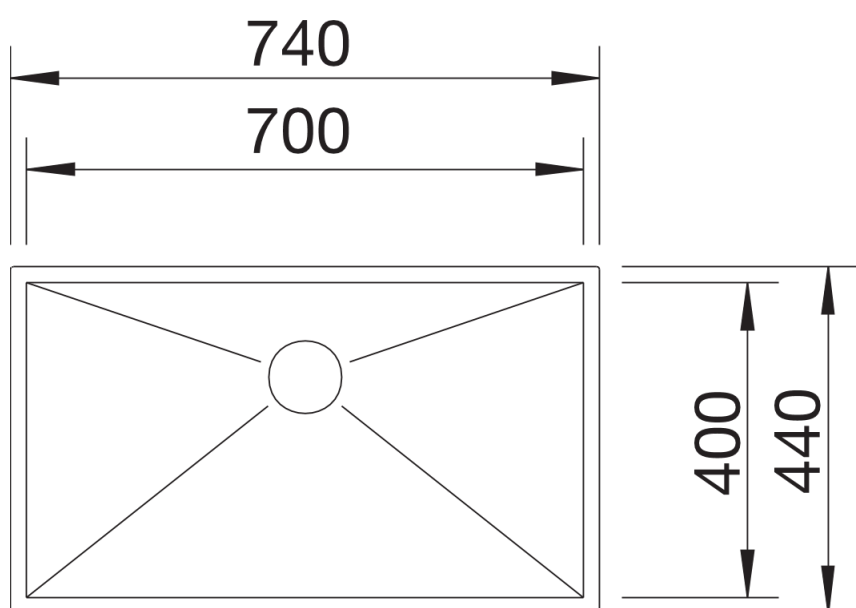

Комплектация

- отводная арматура InFino с переливом, корзинчатый вентиль 3 ½^{***}, набор крепежа (уплотнитель в набор не входит).

Детали

Вид сверху