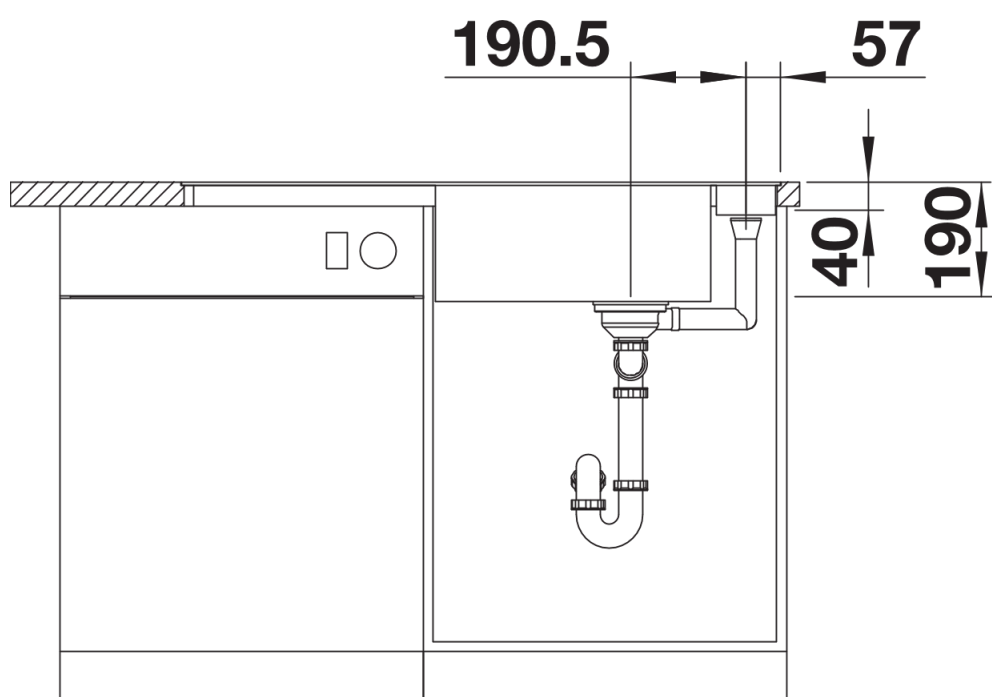

234045 - Разделочная доска из белого безопасного стекла

Детали

Вид сверху

Вырез

Вид спереди

Вид сбоку