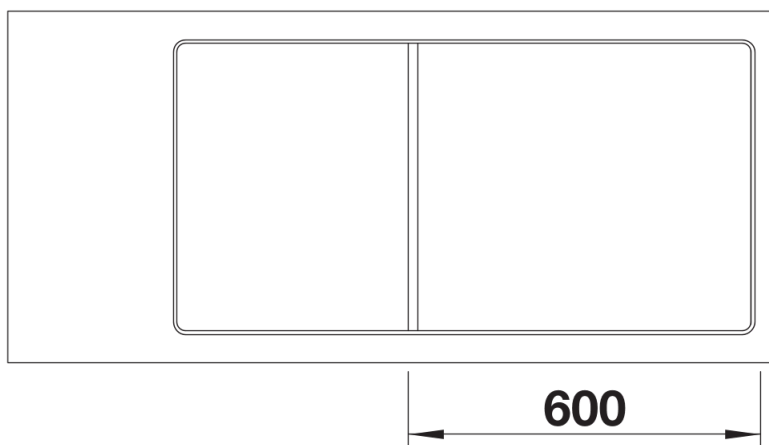

Цвета

Доступные цвета

- жасмин
- кофе
- белый
- алюметаллик
- темная скала
- антрацит

SILGRANIT жасмин

Комплектация

- разделочная доска из безопасного стекла, отводная арматура с корзинчатым вентиляем InFino 3 ½"

234045 - Разделочная доска из белого безопасного стекла

Детали

Вид сверху

Вырез

Вид спереди

Вид сбоку