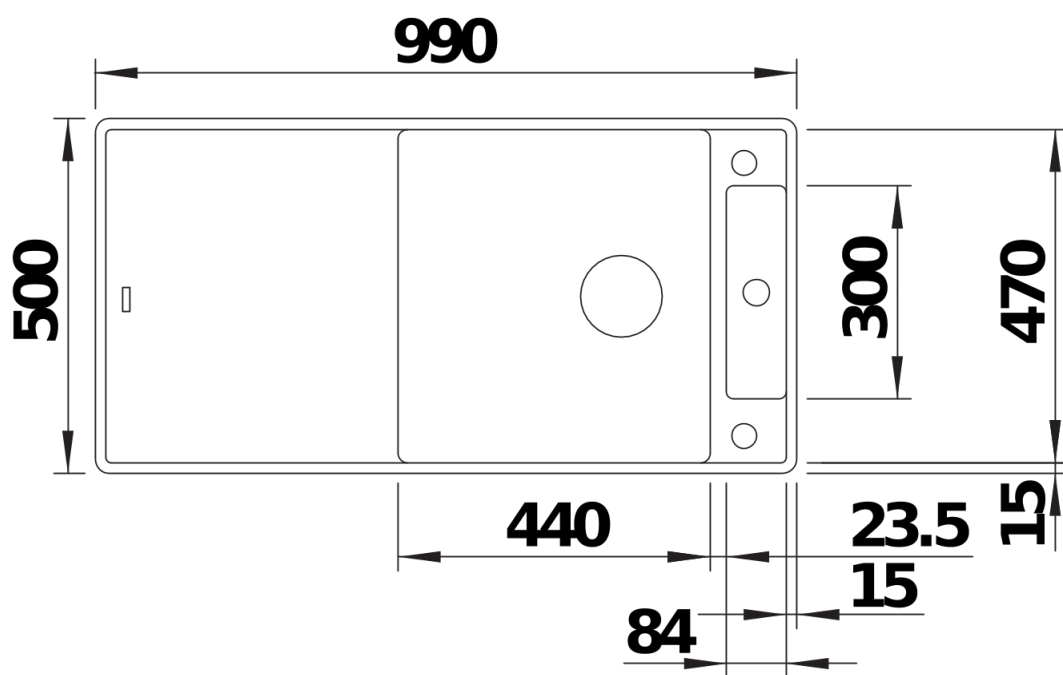

234045 - Разделочная доска из белого безопасного стекла

Детали

Вид сверху

Вырез

Вид спереди

Вид сбоку