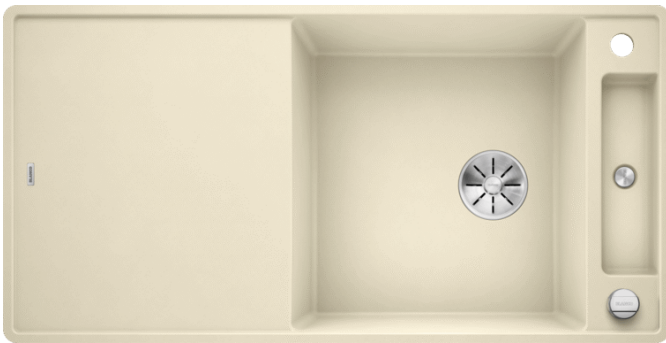

Информация о товаре AXIA III XL 6 S-F

Артикул 523530

Преимущество

- Плавное эргономичное течение рабочего процесса по двум осям
- Простые линии и ультратонкий плоский кант
- Малые радиусы закруглений для максимального использования поверхности и объема чаш
- Скользящая стеклянная разделочная доска или разделочный столик из ясеня позволяют сбрасывать нарезанные продукты непосредственно в посуду
- Исключительно просторная основная чаша с интегрированным практичным переливом
- Высококачественный перелив C-overflow и отводная арматура InFino элегантно интегрированы и очень просты в уходе
- Мойка оборачиваемая, установка в один уровень со столешницей

Цвета

Доступные цвета

- жасмин
- кофе
- белый
- алюметаллик
- темная скала
- антрацит

SILGRANIT жасмин

Комплектация

- разделочная доска из безопасного стекла, отводная арматура с корзинчатым вентиляем InFino 3 ½"

234045 - Разделочная доска из белого безопасного стекла

Детали

Вид сверху

Вырез

Вид спереди

Вид сбоку