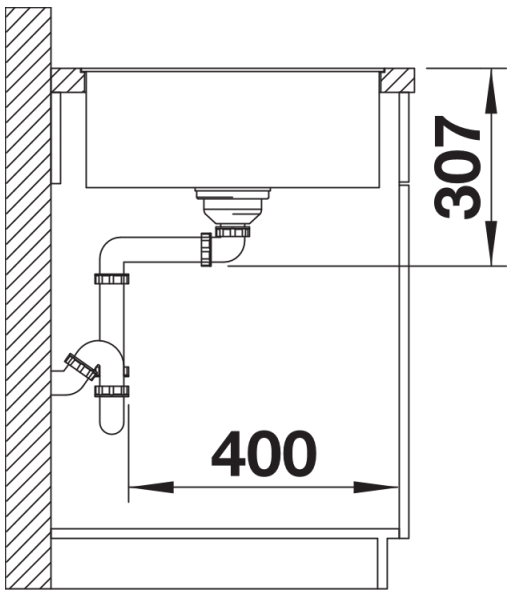

234045 - Разделочная доска из белого безопасного стекла

Детали

Вид сверху

Вырез

Вид спереди

Вид сбоку