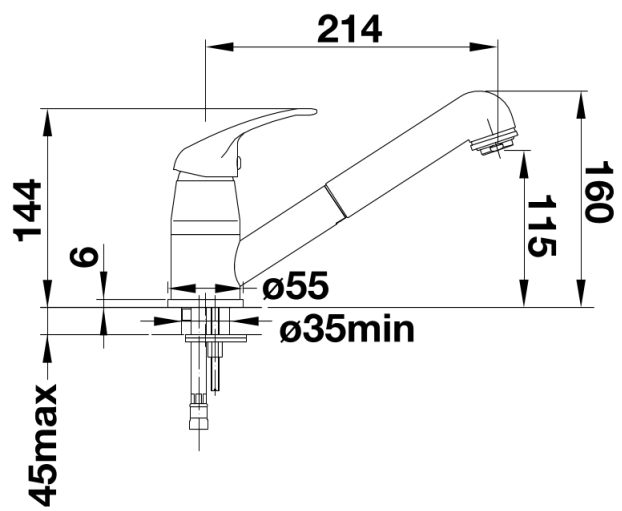

## Комплектация

---

- Однорычажный смеситель
- Поворотный излив
- Требуется отверстие под смеситель  $\varnothing$  35 мм
- Керамический дисковый картридж
- Легкое подключение гибкими шлангами длиной 350 мм с гайкой 1/2"
- Шланг выдвижного излива с нейлоновой оплеткой
- Возвратные клапаны предотвращают возврат воды

## Детали

---

Угол поворота

Вид сбоку