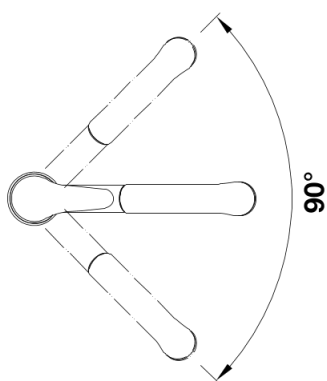

## Комплектация

---

- Однорычажный смеситель
- Поворотный излив
- Требуется отверстие под смеситель  $\varnothing$  35 мм
- Керамический дисковый картридж
- Легкое подключение гибкими шлангами длиной 350 мм с гайкой 1/2"
- Шланг выдвижного излива с нейлоновой оплеткой
- Возвратные клапаны предотвращают возврат воды

## Детали

---

Угол поворота

Вид сбоку