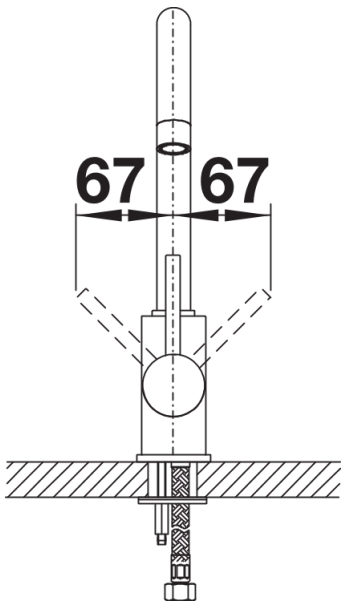

## Комплектация

---

- Однорычажный смеситель
- Вращающийся излив
- Требуется отверстие под смеситель  $\varnothing$  35 мм
- Керамический дисковый картридж
- Легкое подключение гибкими шлангами длиной 350 мм с гайкой 1/2"

## Детали

---

Угол поворота

Вид сбоку