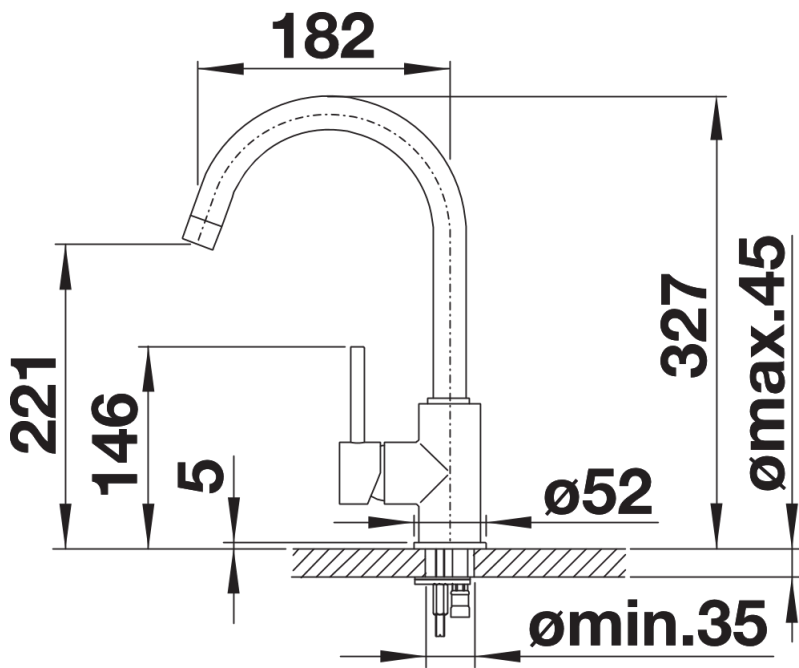

## Комплектация

---

- Однорычажный смеситель
- Вращающийся излив
- Требуется отверстие под смеситель  $\varnothing$  35 мм
- Керамический дисковый картридж
- Легкое подключение гибкими шлангами длиной 350 мм с гайкой 1/2"

## Детали

---

Угол поворота

Вид сбоку