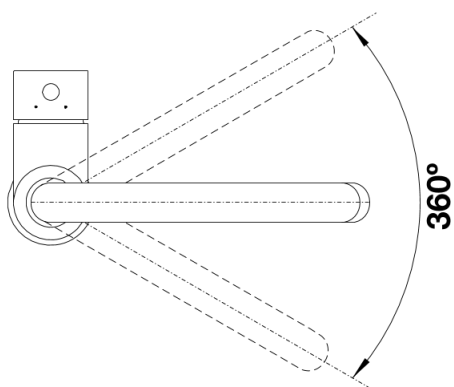

## Комплектация

---

- Однорычажный смеситель
- Вращающийся излив
- Требуется отверстие под смеситель  $\varnothing$  35 мм
- Керамический дисковый картридж
- Легкое подключение гибкими шлангами длиной 350 мм с гайкой 1/2"

## Детали

---

Угол поворота

Вид сбоку