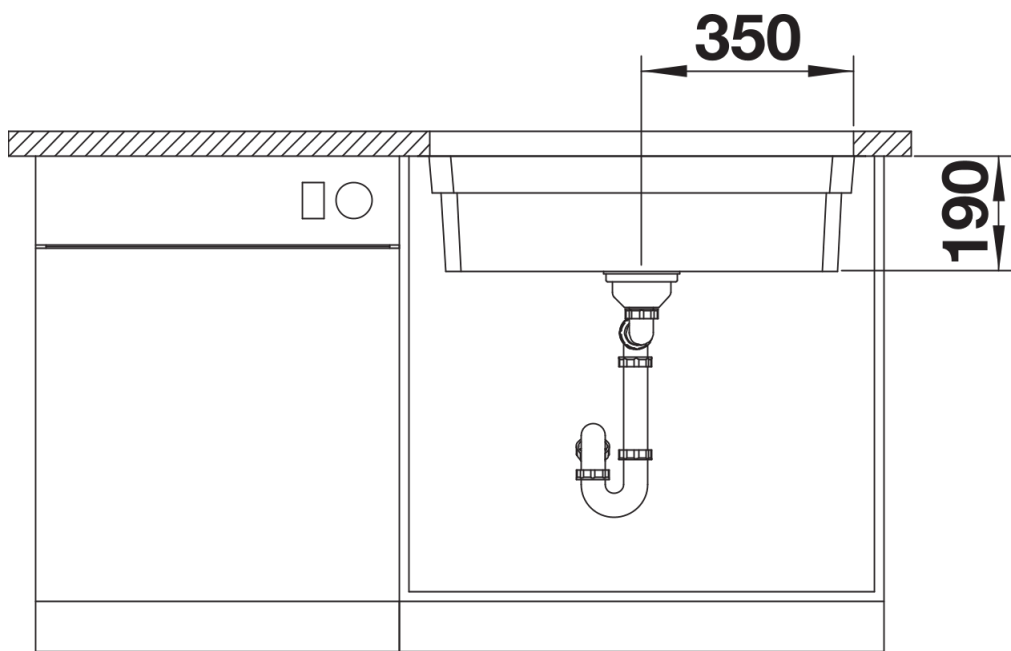

Інформація для планування

- Інформацію по вирізу для всіх видів монтажу можна знайти на нашій інтернет сторінці у вільному доступі для завантаження

Комплектація

- утримувачі ETAGON з нержавіючої сталі
- відповідна арматура InFino з корзинчатим вентилям 3 ½" .

234164 - Утримувачі ETAGON

Деталі

Вигляд зверху

Виріз

Фронтальний вигляд

Боковий вигляд