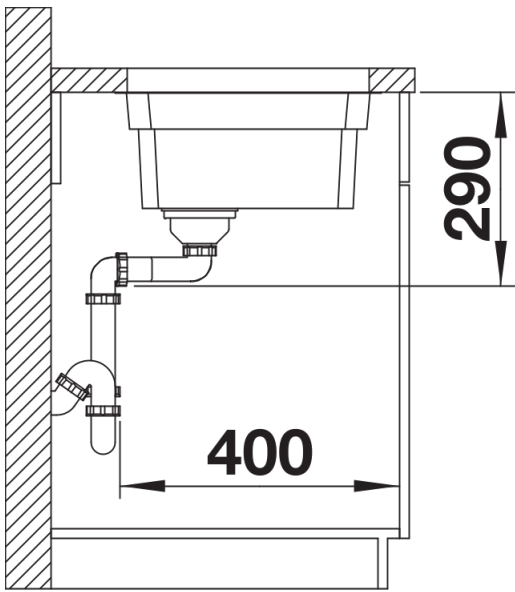

Інформація для планування

- Інформацію по вирізу для всіх видів монтажу можна знайти на нашій інтернет сторінці у вільному доступі для завантаження

Комплектація

- утримувачі ETAGON з нержавіючої сталі
- відповідна арматура InFino з корзинчатим вентилям 3 ½" .

234164 - Утримувачі ETAGON

Деталі

Вигляд зверху

Виріз

Фронтальний вигляд

Боковий вигляд