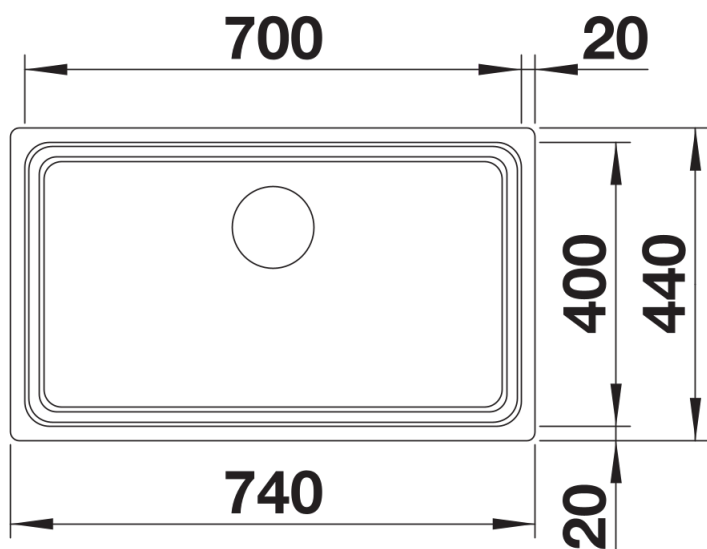

Інформація для планування

- Інформацію по вирізу для всіх видів монтажу можна знайти на нашій інтернет сторінці у вільному доступі для завантаження

Комплектація

- утримувачі ETAGON з нержавіючої сталі
- відповідна арматура InFino з корзинчатим вентилям 3 ½" .

234164 - Утримувачі ETAGON

Деталі

Вигляд зверху

Виріз

Фронтальний вигляд

Боковий вигляд