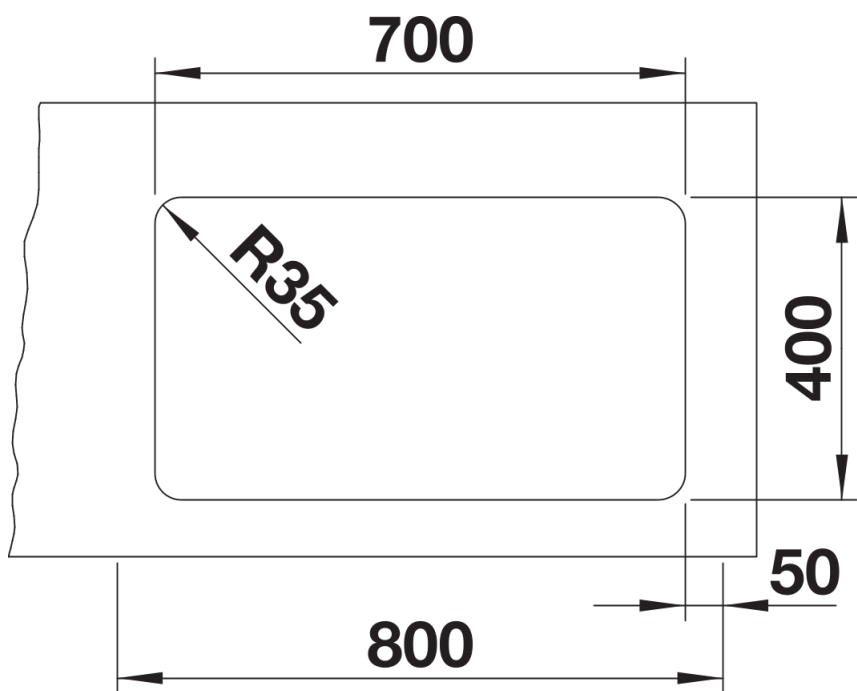

Інформація для планування

- Інформацію по вирізу для всіх видів монтажу можна знайти на нашій інтернет сторінці у вільному доступі для завантаження

Комплектація

- утримувачі ETAGON з нержавіючої сталі
- відповідна арматура InFino з корзинчатим вентилям 3 ½" .

234164 - Утримувачі ETAGON

Деталі

Вигляд зверху

Виріз

Фронтальний вигляд

Боковий вигляд