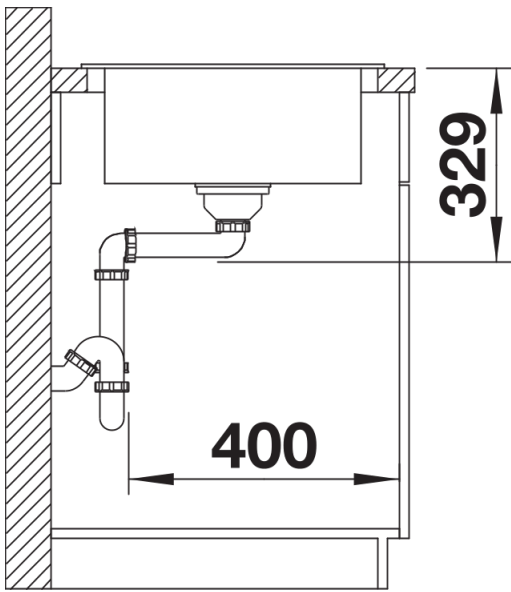

Комплектація

- решітка з нержавіючої сталі
- відповідна арматура InFino з клапаном-автоматом 3 ½".

Деталі

Вигляд зверху

Виріз

Фронтальний вигляд

Боковий вигляд