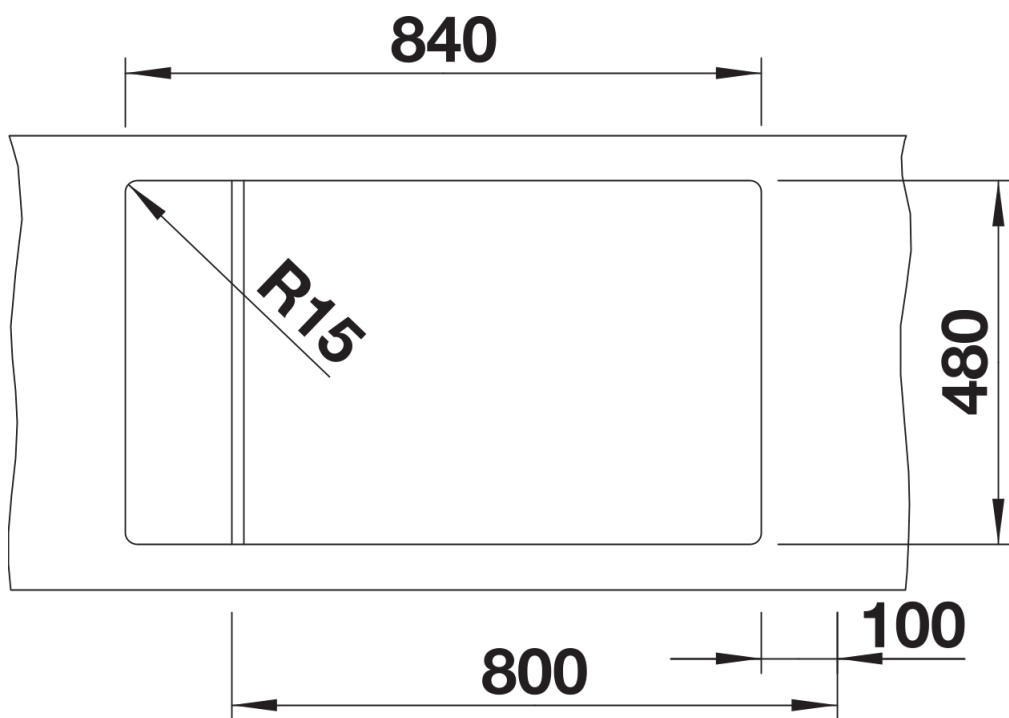

Кольори

Доступні кольори

- чорний
- антрацит
- темна скеля
- вулканічний сірий
- білий
- ніжний білий
- сірий беж
- кава

SILGRANIT чорний

Інформація для планування

- *Враховувати ширину канта біля стіни у разі встановлення мийки поблизу стіни або пенала.

Комплектація

- решітка з нержавіючої сталі
- відповідна арматура InFino з клапаном-автоматом 3 ½".

Деталі

Вигляд зверху

Виріз

Фронтальний вигляд

Боковий вигляд