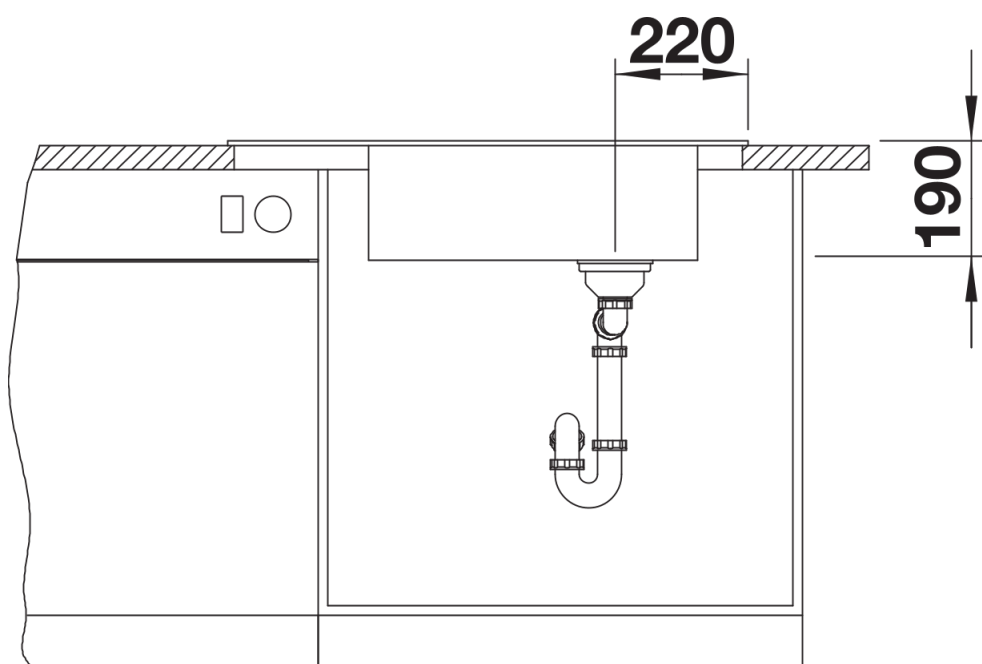

Комплектація

- решітка з нержавіючої сталі
- відповідна арматура InFino з клапаном-автоматом 3 ½".

Деталі

Вигляд зверху

Виріз

Фронтальний вигляд

Боковий вигляд