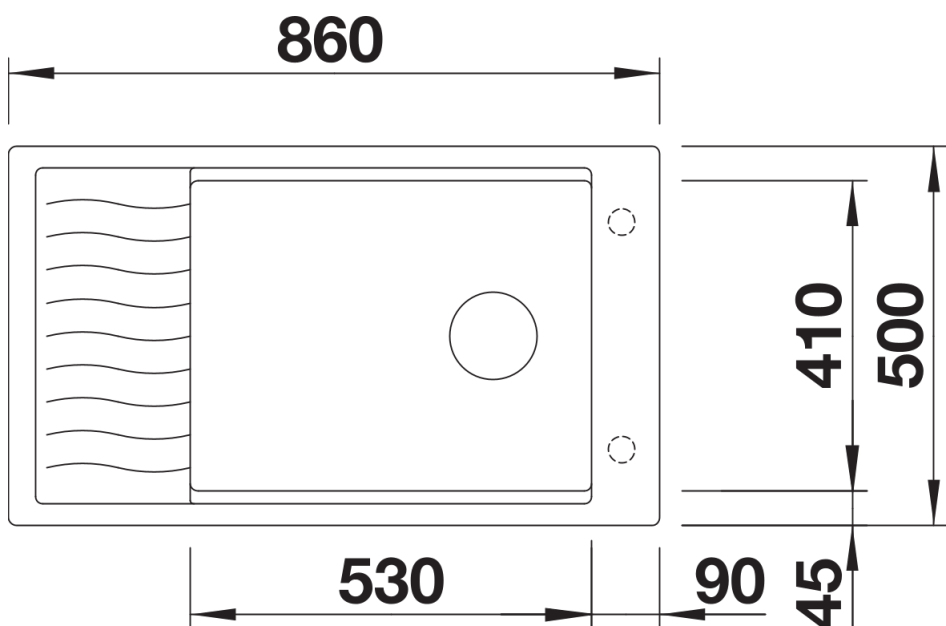

Кольори

Доступні кольори

- чорний
- антрацит
- темна скеля
- вулканічний сірий
- білий
- ніжний білий
- сірий беж
- кава

SILGRANIT чорний

Інформація для планування

- *Враховувати ширину канта біля стіни у разі встановлення мийки поблизу стіни або пенала.

Комплектація

- решітка з нержавіючої сталі
- відповідна арматура InFino з клапаном-автоматом 3 ½".

Деталі

Вигляд зверху

Виріз

Фронтальний вигляд

Боковий вигляд