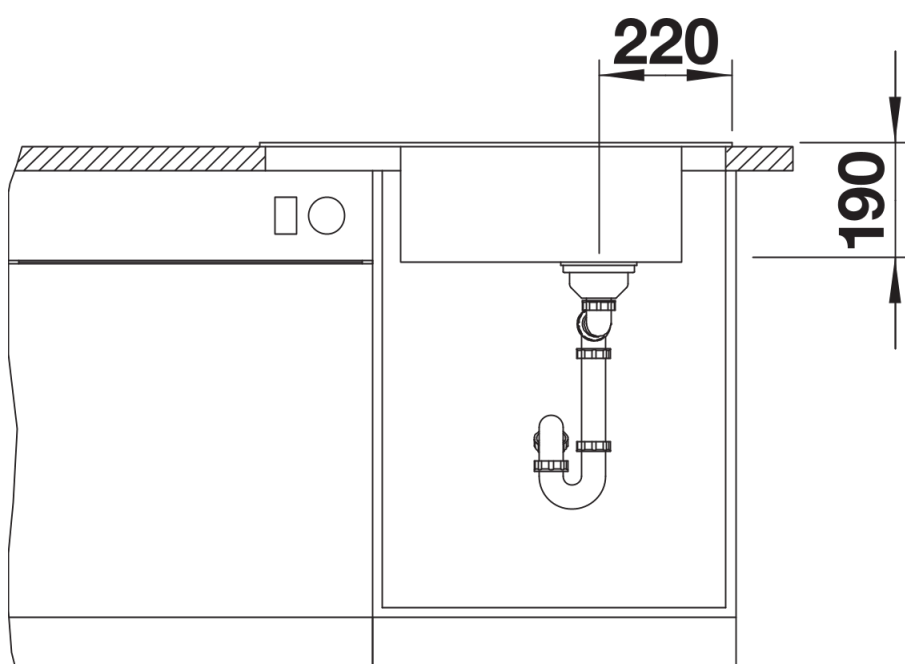

## Інформація для планування

---

- \*Враховувати ширину канта біля стіни у разі встановлення мийки поблизу стіни або пенала.

## Комплектація

---

- решітка з нержавіючої сталі
- відповідна арматура InFino з клапаном-автоматом 3 ½".

## Деталі

---

Вигляд зверху

Виріз

Фронтальний вигляд

Боковий вигляд