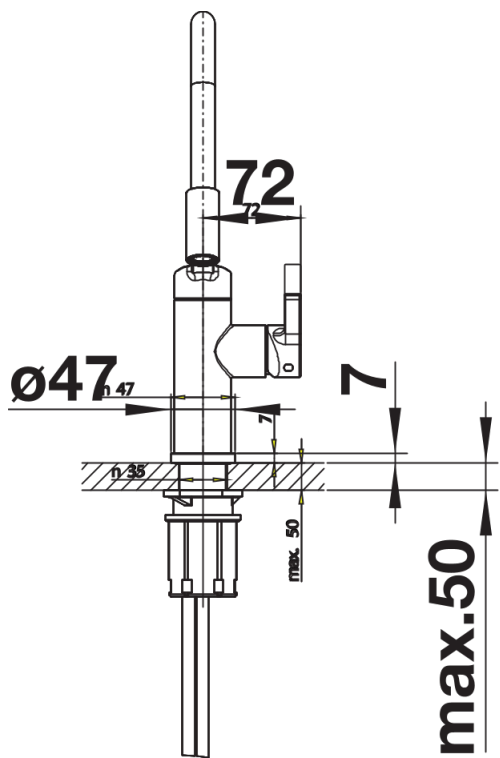

## Комплектація

---

- У комплекті чотири кольорових змінних шланга: ківі, апельсин, лимон та лава (попередньо встановлений колір)
- Кут повороту вилу 360°
- Потрібен отвір під змішувач Ø 35 мм
- Керамічний дисковий картридж
- Шланг висувного вилу у нейлоновому обплетенні
- Легке підключення гнучкими шлангами довжиною 450 мм з гайкою  $\frac{3}{8}$ "
- Запатентований розсікач, що зменшує відкладення нальоту від води
- Стабілізуюча пластина для збільшення стійкості змішувача
- Зворотний клапан, що запобігає поверненню води

## Деталі

---

Кут повороту

Боковий вигляд