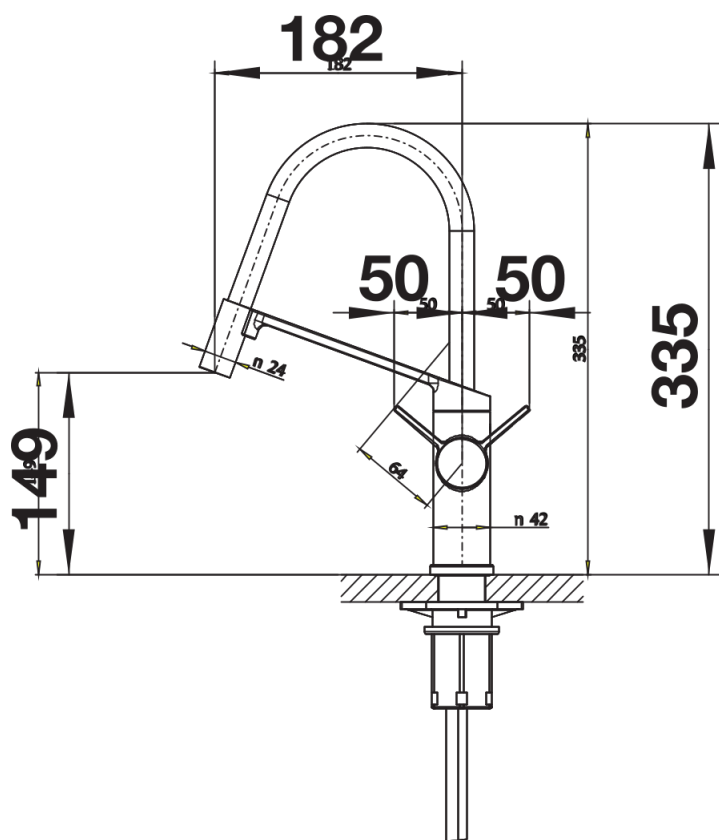

## Комплектація

---

- У комплекті чотири кольорових змінних шланга: ківі, апельсин, лимон та лава (попередньо встановлений колір)
- Кут повороту вилу 360°
- Потрібен отвір під змішувач Ø 35 мм
- Керамічний дисковий картридж
- Шланг висувного вилу у нейлоновому обплетенні
- Легке підключення гнучкими шлангами довжиною 450 мм з гайкою  $\frac{3}{8}$ "
- Запатентований розсікач, що зменшує відкладення нальоту від води
- Стабілізуюча пластина для збільшення стійкості змішувача
- Зворотний клапан, що запобігає поверненню води

## Деталі

---

Кут повороту

Боковий вигляд