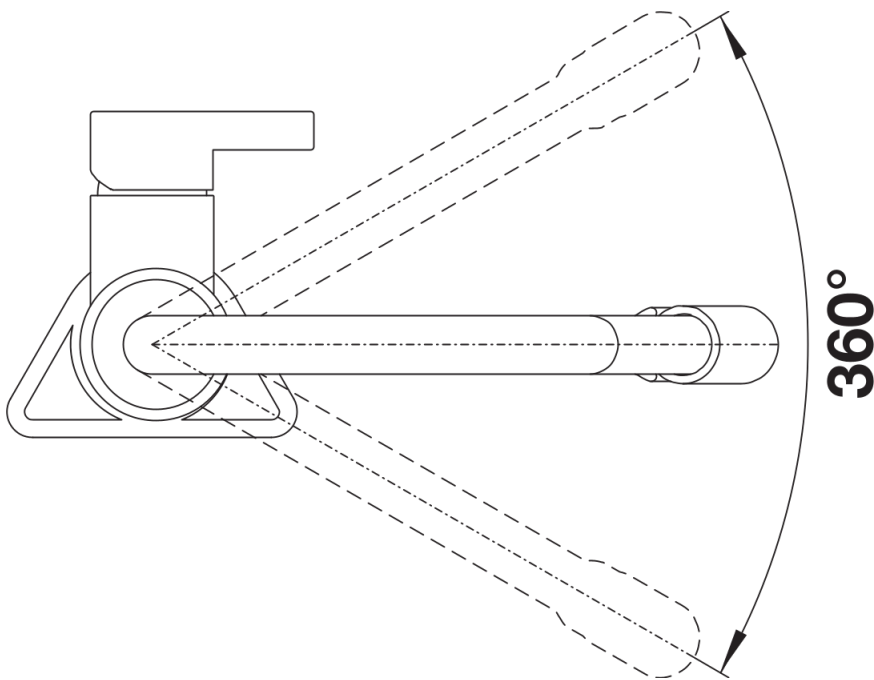

## Комплектація

---

- У комплекті чотири кольорових змінних шланга: ківі, апельсин, лимон та лава (попередньо встановлений колір)
- Кут повороту вилу 360°
- Потрібен отвір під змішувач Ø 35 мм
- Керамічний дисковий картридж
- Шланг висувного вилу у нейлоновому обплетенні
- Легке підключення гнучкими шлангами довжиною 450 мм з гайкою  $\frac{3}{8}$ "
- Запатентований розсікач, що зменшує відкладення нальоту від води
- Стабілізуюча пластина для збільшення стійкості змішувача
- Зворотний клапан, що запобігає поверненню води

## Деталі

---

Кут повороту

Боковий вигляд