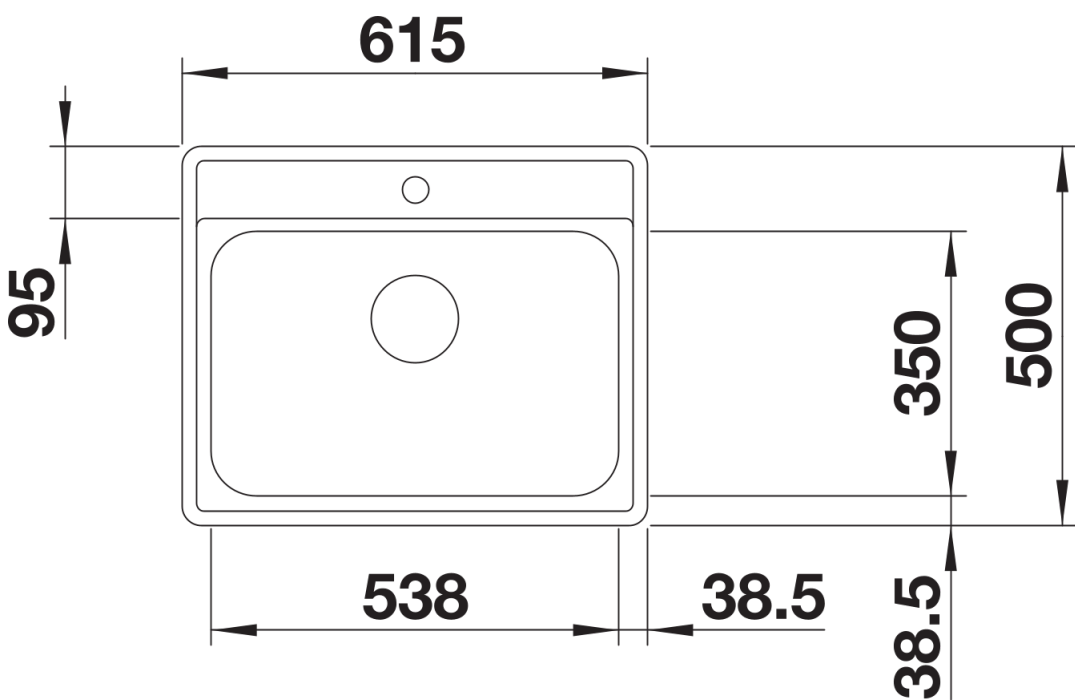

Інформація о продукції LEMIS 6-IF

Артикул 525108

Перевага

- Сучасні прямолінійні форми
- Максимальний розмір чаші
- Елегантний плоский кант IF для звичайного встановлення або встановлення в один рівень зі стільницею
- Відвідна арматура з корзинчатим вентилям 3 ½"

Інформація для планування

- Інформацію по вирізу для всіх видів монтажу можна завантажити через Інтернет

Комплектація

- відповідна арматура з корзинчатим вентилям 3 ½".

Деталі

Вигляд зверху

Виріз

Фронтальний вигляд

Боковий вигляд