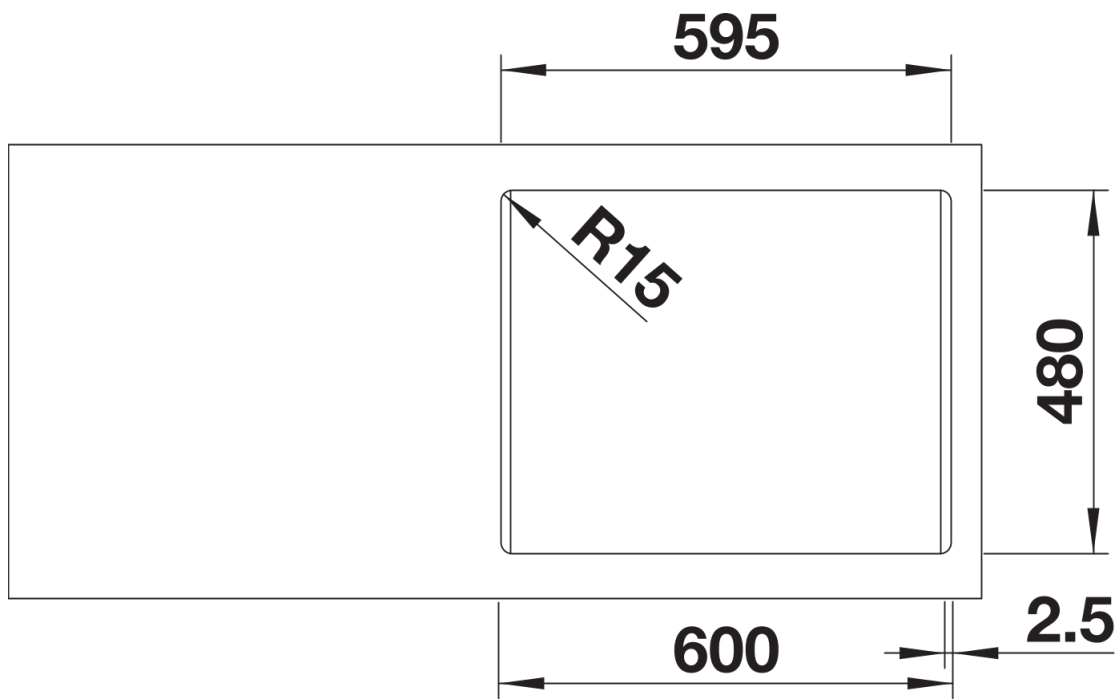

Інформація о продукції LEMIS 6-IF

Артикул 525108

Перевага

- Сучасні прямолінійні форми
- Максимальний розмір чаші
- Елегантний плоский кант IF для звичайного встановлення або встановлення в один рівень зі стільницею
- Відвідна арматура з корзинчатим вентилям 3 ½"

Інформація для планування

- Інформацію по вирізу для всіх видів монтажу можна завантажити через Інтернет

Комплектація

- відповідна арматура з корзинчатим вентилям 3 ½".

Деталі

Вигляд зверху

Виріз

Фронтальний вигляд

Боковий вигляд