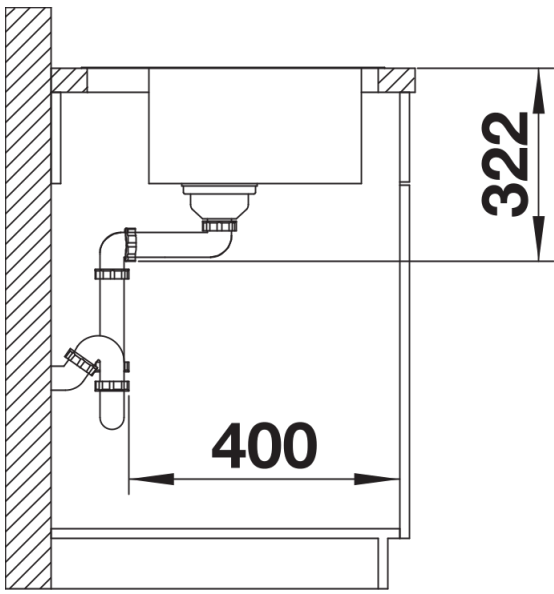

Інформація о продукції LEMIS 6-IF

Артикул 525108

Перевага

- Сучасні прямолінійні форми
- Максимальний розмір чаші
- Елегантний плоский кант IF для звичайного встановлення або встановлення в один рівень зі стільницею
- Відвідна арматура з корзинчатим вентилям 3 ½"

Інформація для планування

- Інформацію по вирізу для всіх видів монтажу можна завантажити через Інтернет

Комплектація

- відповідна арматура з корзинчатим вентилям 3 ½".

Деталі

Вигляд зверху

Виріз

Фронтальний вигляд

Боковий вигляд