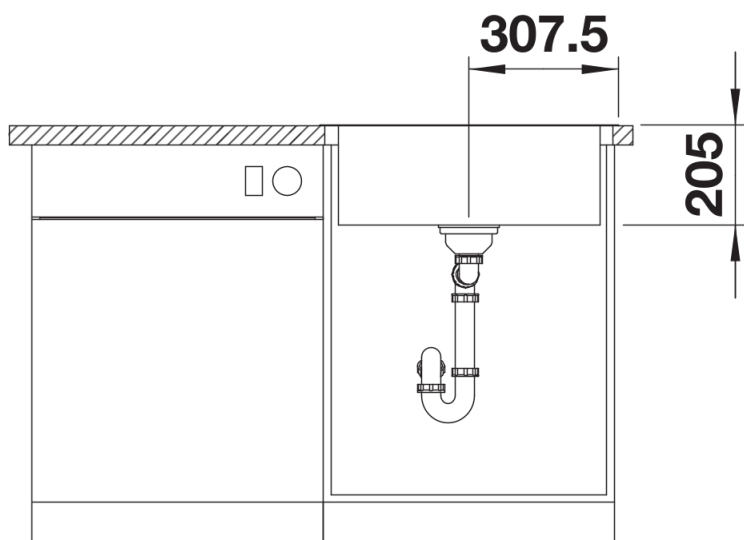

Інформація о продукції LEMIS 6-IF

Артикул 525108

Перевага

- Сучасні прямолінійні форми
- Максимальний розмір чаші
- Елегантний плоский кант IF для звичайного встановлення або встановлення в один рівень зі стільницею
- Відвідна арматура з корзинчатим вентилям 3 ½"

Інформація для планування

- Інформацію по вирізу для всіх видів монтажу можна завантажити через Інтернет

Комплектація

- відповідна арматура з корзинчатим вентилям 3 ½".

Деталі

Вигляд зверху

Виріз

Фронтальний вигляд

Боковий вигляд