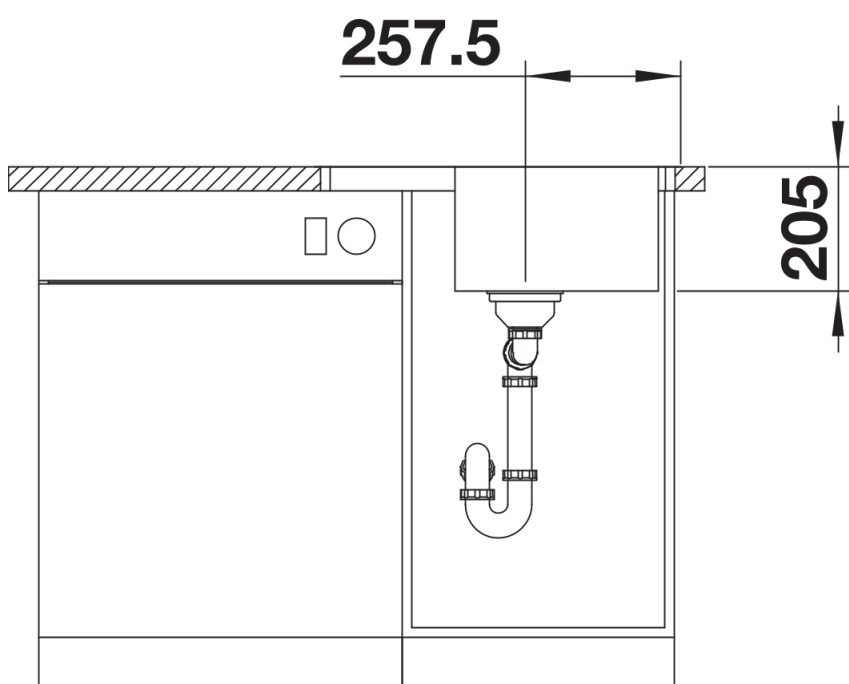

Інформація о продукції LEMIS 45 S-IF Mini

Артикул 525115

Перевага

- Сучасні прямолінійні форми
- Максимальний розмір чаші
- Компактне крило
- Елегантний плоский кант IF для звичайного встановлення або встановлення в один рівень зі стільницею
- Мийка оборотна
- Відвідна арматура з корзинчатим вентилям 3 ½"

Інформація для планування

- Інформацію по вирізу для всіх видів монтажу можна завантажити через Інтернет

Комплектація

- відповідна арматура з корзинчатим вентилям 3 ½".

Деталі

Вигляд зверху

Виріз

Фронтальний вигляд

Боковий вигляд