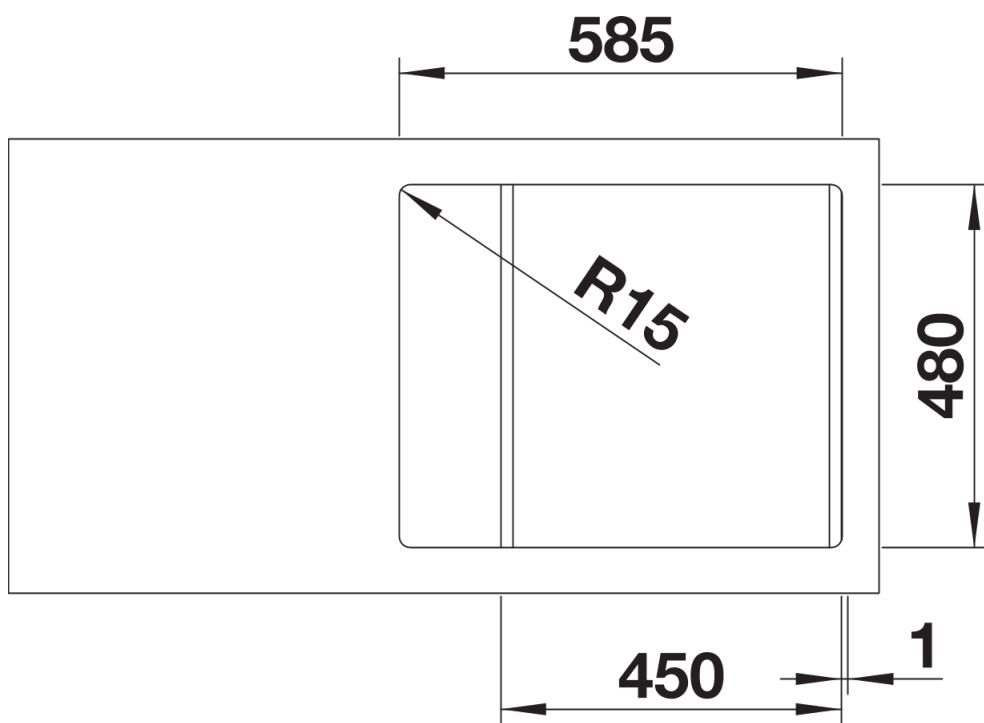

Інформація о продукції LEMIS 45 S-IF Mini

Артикул 525115

Перевага

- Сучасні прямолінійні форми
- Максимальний розмір чаші
- Компактне крило
- Елегантний плоский кант IF для звичайного встановлення або встановлення в один рівень зі стільницею
- Мийка оборотна
- Відвідна арматура з корзинчатим вентилям 3 ½"

Інформація для планування

- Інформацію по вирізу для всіх видів монтажу можна завантажити через Інтернет

Комплектація

- відповідна арматура з корзинчатим вентилям 3 ½".

Деталі

Вигляд зверху

Виріз

Фронтальний вигляд

Боковий вигляд