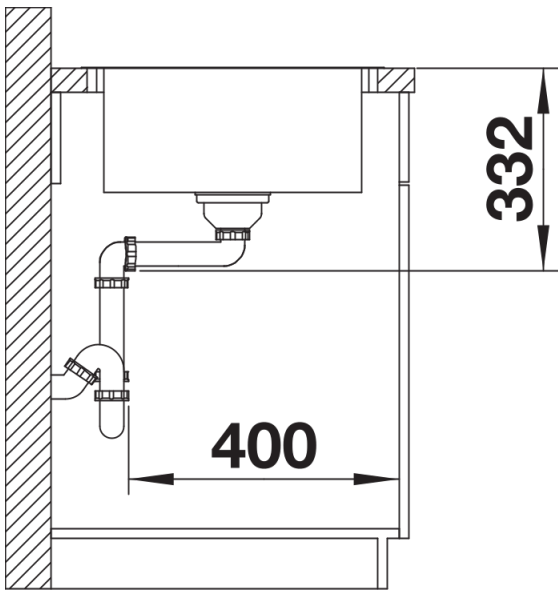

Інформація о продукції LEMIS 45 S-IF Mini

Артикул 525115

Перевага

- Сучасні прямолінійні форми
- Максимальний розмір чаші
- Компактне крило
- Елегантний плоский кант IF для звичайного встановлення або встановлення в один рівень зі стільницею
- Мийка оборотна
- Відвідна арматура з корзинчатим вентилям 3 ½"

Інформація для планування

- Інформацію по вирізу для всіх видів монтажу можна завантажити через Інтернет

Комплектація

- відповідна арматура з корзинчатим вентилям 3 ½".

Деталі

Вигляд зверху

Виріз

Фронтальний вигляд