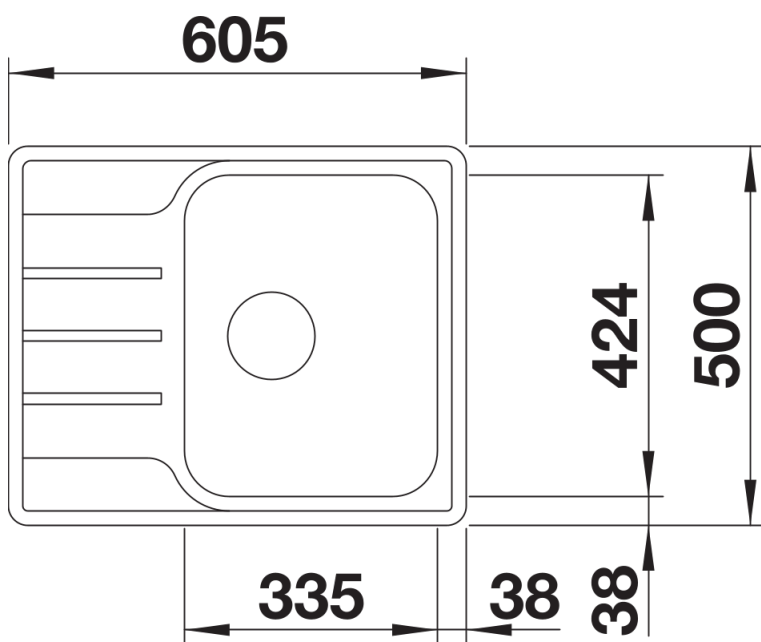

Інформація о продукції LEMIS 45 S-IF Mini

Артикул 525115

Перевага

- Сучасні прямолінійні форми
- Максимальний розмір чаші
- Компактне крило
- Елегантний плоский кант IF для звичайного встановлення або встановлення в один рівень зі стільницею
- Мийка оборотна
- Відвідна арматура з корзинчатим вентилям 3 ½"

Інформація для планування

- Інформацію по вирізу для всіх видів монтажу можна завантажити через Інтернет

Комплектація

- відповідна арматура з корзинчатим вентилям 3 ½".

Деталі

Вигляд зверху

Виріз

Фронтальний вигляд

Боковий вигляд