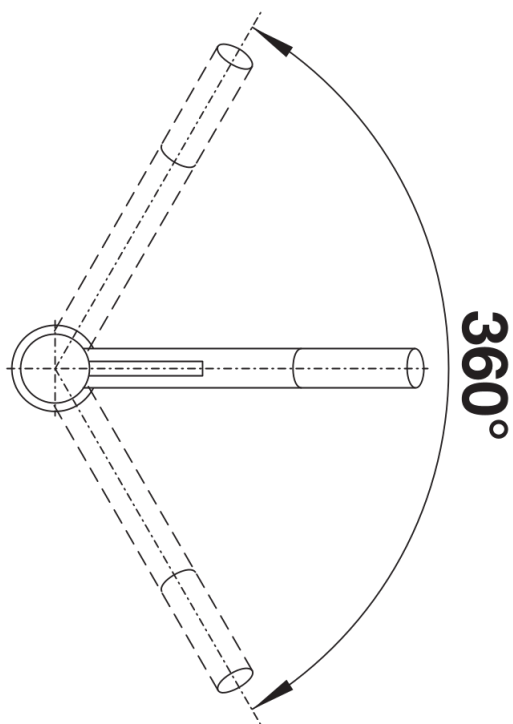

Інформація о продукції KANO

Артикул 526175

Перевага

- Витончений змішувач з естетичним дизайном
- Кут поворота виливу 360°
- Пасує до невеликих за розміром мийок
- Чудове поєднання кольорів змішувачів та мийок з матеріалу SILGRANIT

Кольори

Доступні кольори

- хром/чорний
- хром/антрацит
- хром/вулканічний сірий
- хром/білий
- хром/ніжний білий
- хром/кава

поєднання матеріалів хром / SILGRANIT хром/чорний

Комплектація

- Кут повороту виливу 360°
- Потрібен отвір під змішувач Ø 35 мм
- Керамічний дисковий картридж
- Легке підключення гнучкими шлангами довжиною 350 мм з гайкою $\frac{3}{8}$ "
- Запатентований розсікач, що зменшує відкладення нальоту від води

Деталі

Кут повороту

Боковий вигляд