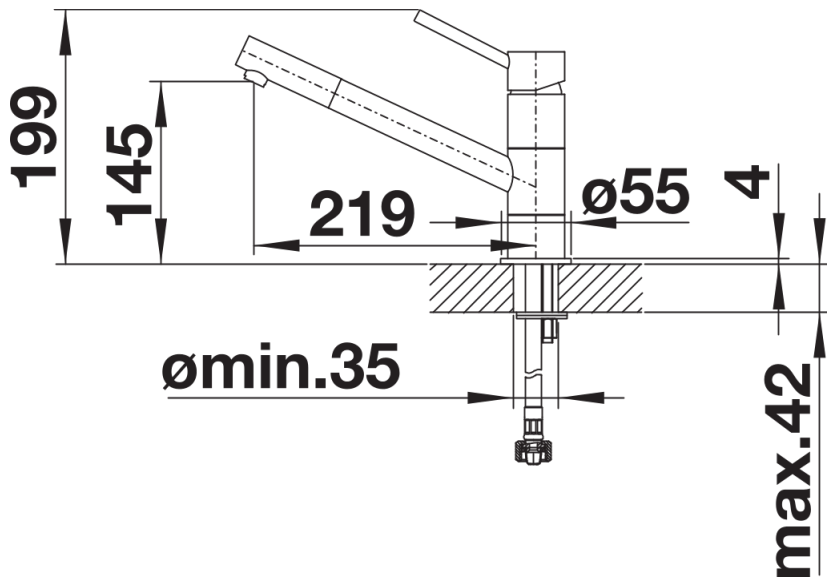

Кольори

Доступні кольори

- хром/чорний
- хром/антрацит
- хром/вулканічний сірий
- хром/білий
- хром/ніжний білий
- хром/кава

поєднання матеріалів хром / SILGRANIT хром/чорний

Комплектація

- Кут повороту виливу 360°
- Потрібен отвір під змішувач Ø 35 мм
- Керамічний дисковий картридж
- Легке підключення гнучкими шлангами довжиною 350 мм з гайкою $\frac{3}{8}$ "
- Запатентований розсікач, що зменшує відкладення нальоту від води

Деталі

Кут повороту

Боковий вигляд