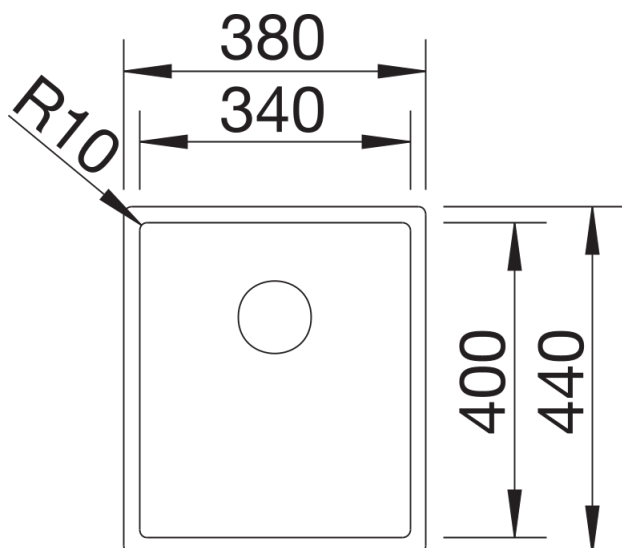

Інформація для планування

- Примітка: також доступна у версії монтажу під стільницю.
- |* Порада з комплектації: для встановлення клапана-автомата на чаші IF без майданчика під змішувач необхідно придбати набір доукомплектації клапаном-автоматом, рекомендована модель - артикул 232459.

Комплектація

- відвідна арматура InFino з переливом
- корзинчатий вентиль 3 ½"*
- набір кріплення (ущільнювач у набір не входить).

Деталі

Вигляд зверху