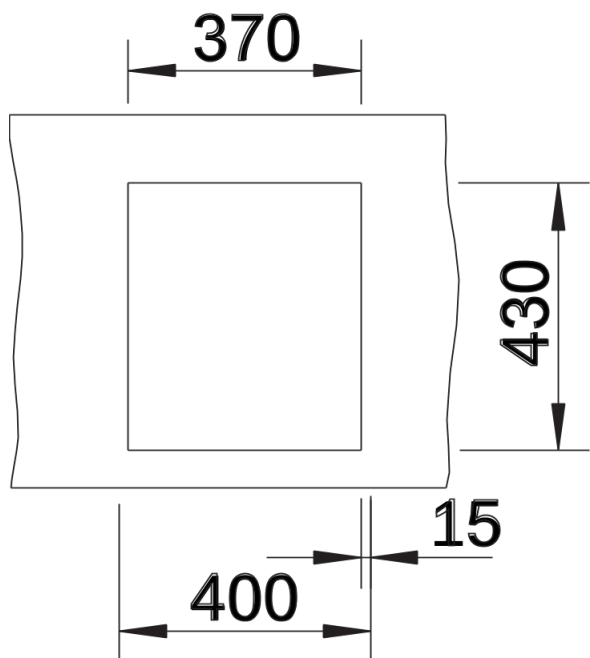

Вигляд зверху

Виріз