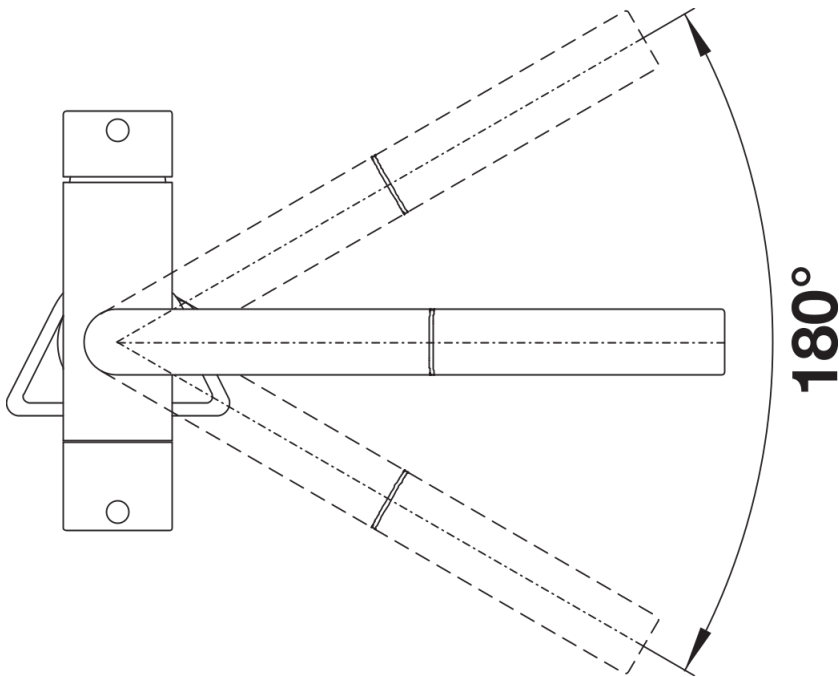

Кольори

Доступні кольори

хром

гальванічне покриття хром

Комплектація

- Кут повороту виліву 180°
- Потрібен отвір під змішувач Ø 35 мм
- Керамічний дисковий картридж
- Шланг висувного виліву у нейлоновому обплетенні
- Легке підключення гнучкими шлангами довжиною 450 мм з гайкою 3/8"
- Запатентований розсікач, що зменшує відкладення нальоту від води
- Стабілізуюча пластина для більшої стійкості змішувача
- Зворотний клапан, що запобігає поверненню води відповідно до EN 1717

Деталі

Кут повороту

Боковий вигляд