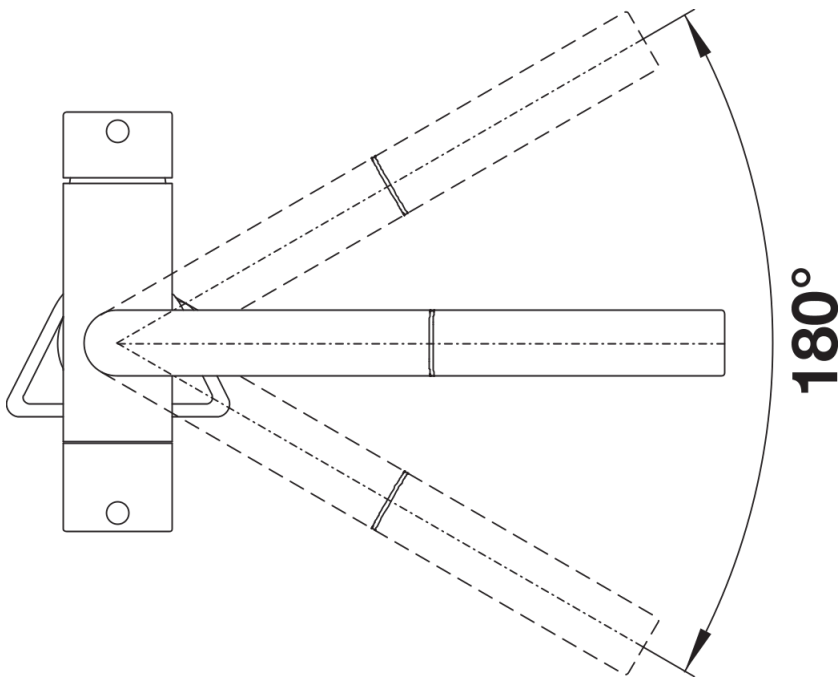

## Комплектація

---

- Кут повороту вилу 180°
- Потрібен отвір під змішувач Ø 35 мм
- Керамічний дисковий картридж
- Шланг висувного вилу у нейлоновому обплетенні
- Легке підключення гнучкими шлангами довжиною 450 мм з гайкою 3/8"
- Запатентований розсікач, що зменшує відкладення нальоту від води
- Стабілізуюча пластина для більшої стійкості змішувача при встановленні в мийки з нержавіючої сталі
- Зворотний клапан, що запобігає поверненню води відповідно до EN 1717
- Сертифікат LGA
- Сертифікат DVGW

## Деталі

---

Кут повороту

Боковий вигляд