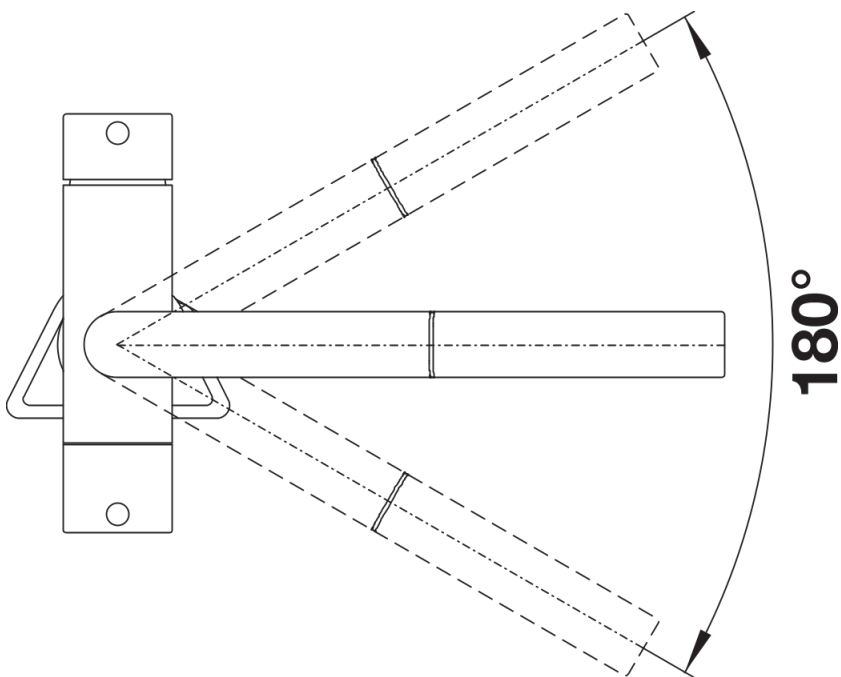

## Комплектація

---

- Кут повороту виливу 180°
- Потрібен отвір під змішувач Ø 35 мм
- Керамічний дисковий картридж
- Шланг висувного виливу у нейлоновому обплетенні
- Легке підключення гнучкими шлангами довжиною 450 мм з гайкою 3/8"
- Запатентований розсікач, що зменшує відкладення нальоту від води
- Стабілізуюча пластина для більшої стійкості змішувача
- Зворотний клапан, що запобігає поверненню води відповідно до EN 1717
- Сертифікат LGA
- Сертифікат DVGW

## Деталі

---

Кут повороту

Боковий вигляд