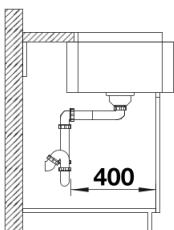

Кольори

Доступні кольори
глянсовий білий

Кераміка глянсовий білий

Інформація для планування

- Мін. ширина шафи: 800 мм
- Внутрішня глибина чаші: 196 мм
- Зовнішня висота: 220 мм
- Розмір вирізу: додається шаблон для монтажу під стільницю

Комплектація

- відвідна арматура з корзинчатим вентилям 3 ½"

Деталі

Вигляд зверху

Виріз

Фронтальний вигляд

Боковий вигляд