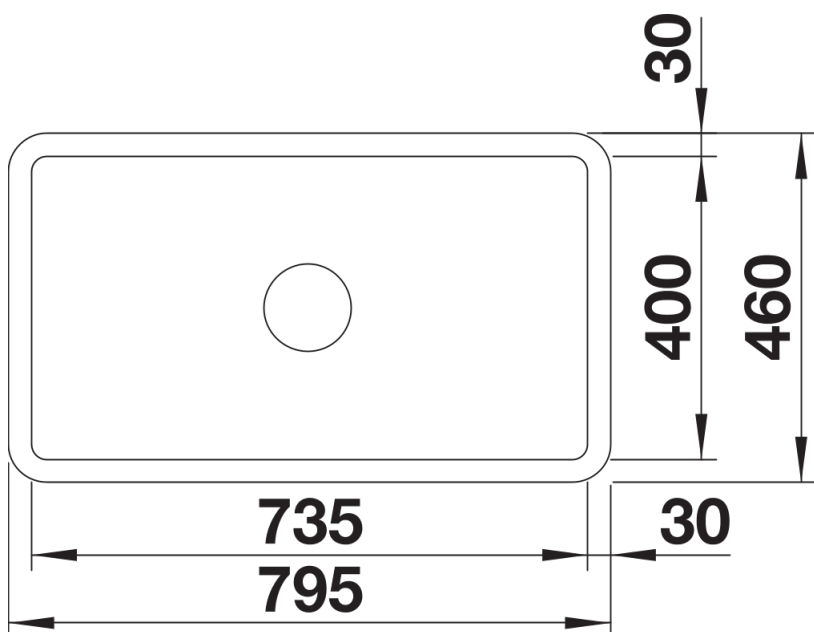

Кольори

Доступні кольори
глянсовий білий

Кераміка глянсовий білий

Інформація для планування

- Мін. ширина шафи: 800 мм
- Внутрішня глибина чаші: 196 мм
- Зовнішня висота: 220 мм
- Розмір вирізу: додається шаблон для монтажу під стільницю

Комплектація

- відвідна арматура з корзинчатим вентилям 3 ½"

Деталі

Вигляд зверху

Виріз

Фронтальний вигляд

Боковий вигляд