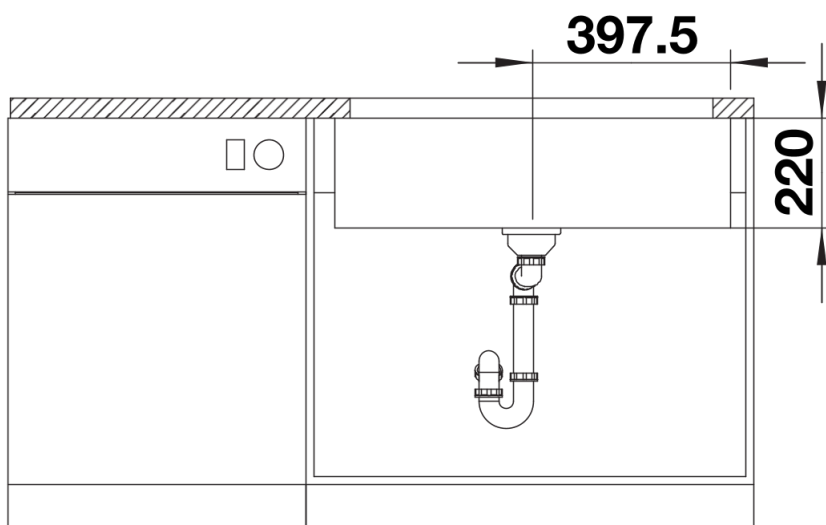

Кольори

Доступні кольори
глянсовий білий

Кераміка глянсовий білий

Інформація для планування

- Мін. ширина шафи: 800 мм
- Внутрішня глибина чаші: 196 мм
- Зовнішня висота: 220 мм
- Розмір вирізу: додається шаблон для монтажу під стільницю

Комплектація

- відвідна арматура з корзинчатим вентилям 3 ½"

Деталі

Вигляд зверху

Виріз

Фронтальний вигляд

Боковий вигляд