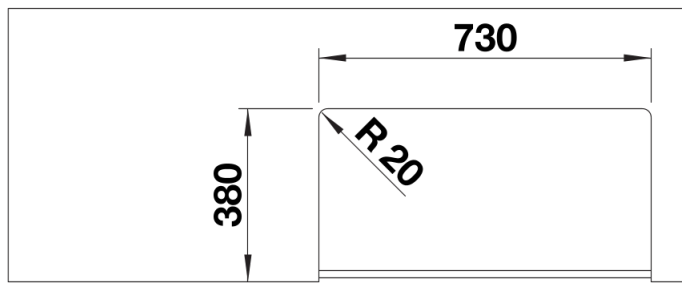

Кольори

Доступні кольори
глянсовий білий

Кераміка глянсовий білий

Інформація для планування

- Мін. ширина шафи: 800 мм
- Внутрішня глибина чаші: 196 мм
- Зовнішня висота: 220 мм
- Розмір вирізу: додається шаблон для монтажу під стільницю

Комплектація

- відвідна арматура з корзинчатим вентилям 3 ½"

Деталі

Вигляд зверху

Виріз

Фронтальний вигляд

Боковий вигляд