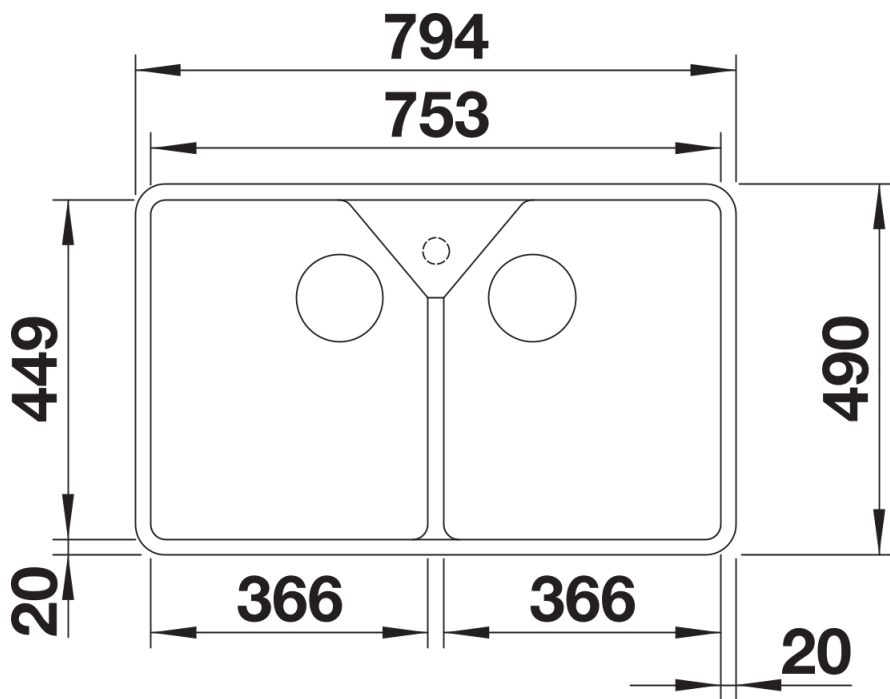

Кольори

Доступні кольори
глянсовий білий

BLANCO Кераміка глянсовий білий

Інформація для планування

- Мін. ширина шафи: 800 мм
- Внутрішня глибина чаші: 195/195 мм
- Зовнішня висота: 220 мм
- Розмір вирізу: додається шаблон для монтажу під стільницю

Комплектація

- відповідна арматура з двома корзинчатими вентилями 3 ½"

Деталі

Вигляд зверху