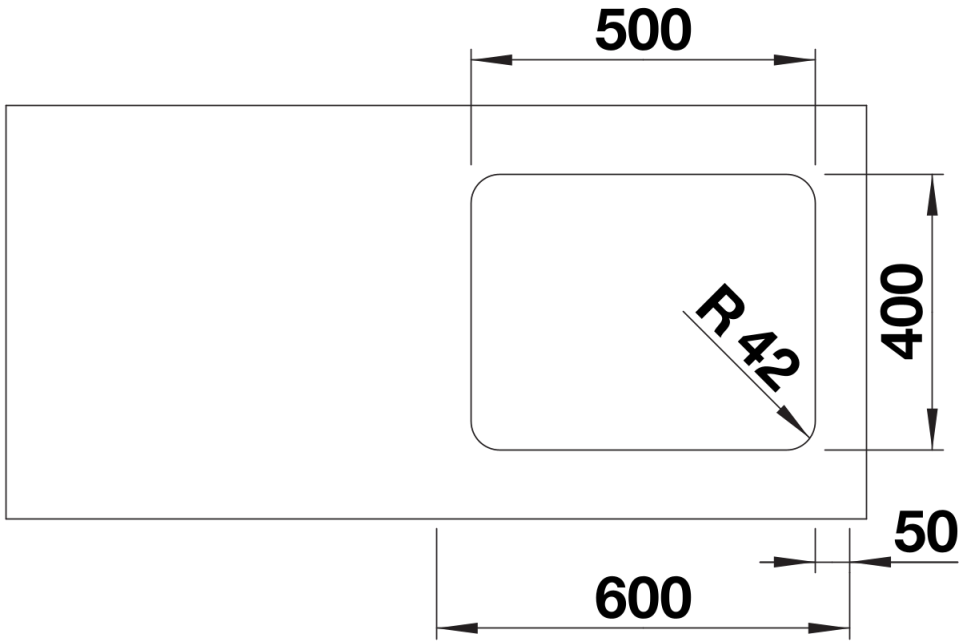

Інформація о продукції SOLIS 500-U

Артикул 526122

Перевага

- Гармонійне поєднання дизайну та функціональності
- Високоякісний прихований перелив C-overflow та відповідна арматура InFino елегантно інтегровані та дуже легкі у догляді
- Зручний об'єм чаші для оптимального використання
- Функціональні додаткові аксесуари

Комплектація

- відвідна арматура InFino з корзинчатим вентилям 3 ½" та переливом
- набір кріплення (ущільнювач у набір не входить).

Деталі

Вигляд зверху

Виріз

Фронтальний вигляд

Боковий вигляд