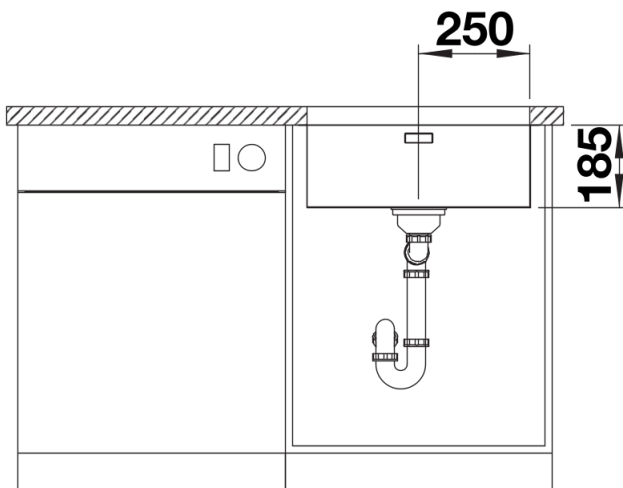

Комплектація

- відвідна арматура InFino з корзинчатим вентилям 3 ½" та переливом
- набір кріплення (ущільнювач у набір не входить).

Деталі

Вигляд зверху

Виріз

Фронтальний вигляд

Боковий вигляд