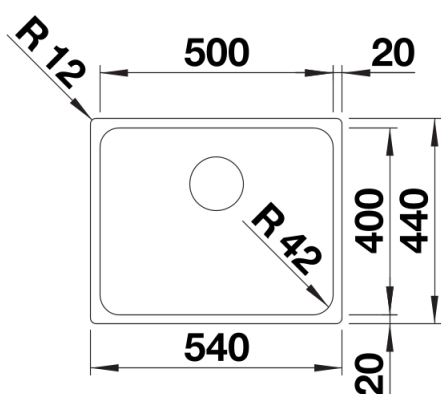

Комплектація

- відвідна арматура InFino з корзинчатим вентилям 3 ½" та переливом
- набір кріплення (ущільнювач у набір не входить).

Деталі

Вигляд зверху

Виріз

Фронтальний вигляд

Боковий вигляд