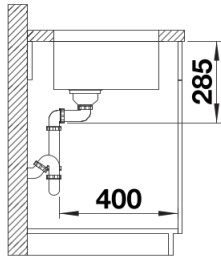

Комплектація

- відвідна арматура InFino з корзинчатим вентилям 3 ½" та переливом
- набір кріплення (ущільнювач у набір не входить).

Деталі

Вигляд зверху

Виріз

Фронтальний вигляд

Боковий вигляд