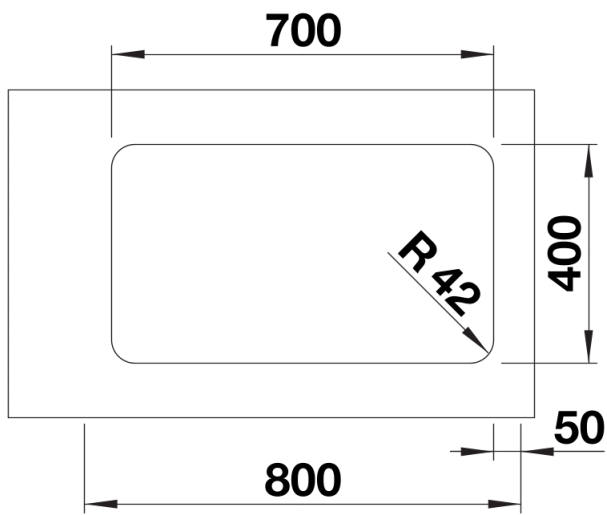

Комплектація

- відвідна арматура InFino з корзинчатим вентилям 3 ½" та переливом
- набір кріплення (ущільнювач у набір не входить).

Деталі

Вигляд зверху

Виріз

Фронтальний вигляд

Боковий вигляд