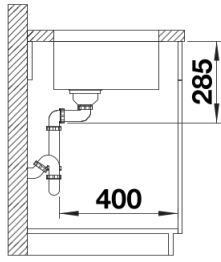

Комплектація

- відвідна арматура InFino з корзинчатим вентилям 3 ½" та переливом
- набір кріплення (ущільнювач у набір не входить).

Деталі

Вигляд зверху

Виріз

Фронтальний вигляд

Боковий вигляд