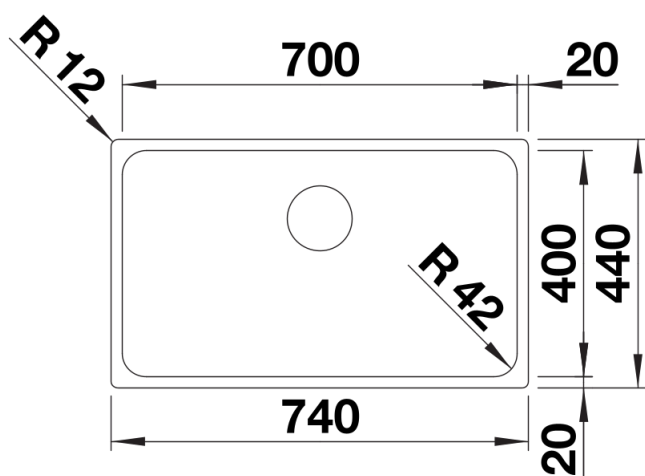

Комплектація

- відвідна арматура InFino з корзинчатим вентилям 3 ½" та переливом
- набір кріплення (ущільнювач у набір не входить).

Деталі

Вигляд зверху

Виріз

Фронтальний вигляд

Боковий вигляд