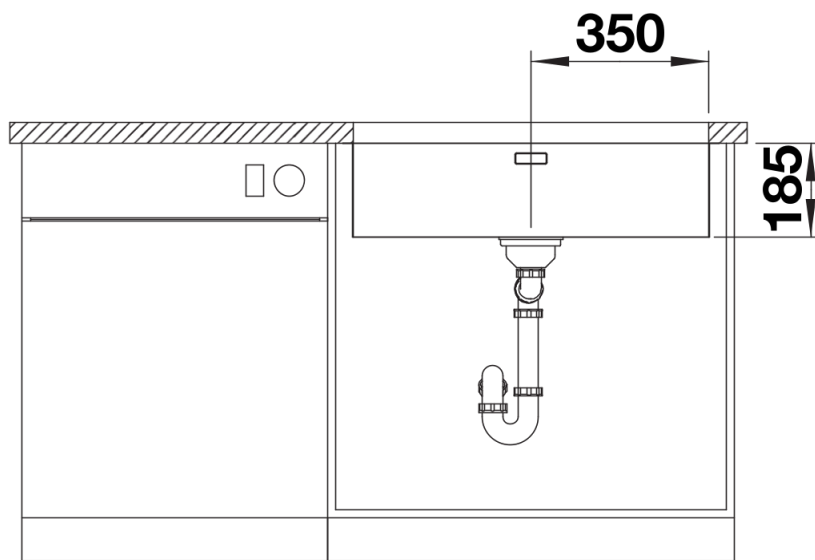

Комплектація

- відвідна арматура InFino з корзинчатим вентилям 3 ½" та переливом
- набір кріплення (ущільнювач у набір не входить).

Деталі

Вигляд зверху

Виріз

Фронтальний вигляд

Боковий вигляд