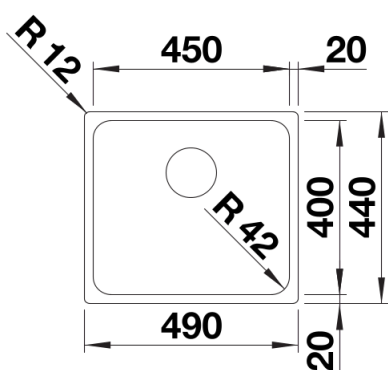

Інформація о продукції SOLIS 450-IF

Артикул 526121

Перевага

- Гармонійне поєднання дизайну та функціональності
- Високоякісний прихований перелив C-overflow та відповідна арматура InFino елегантно інтегровані та дуже легкі у догляді
- Зручний об'єм чаші для оптимального використання
- Елегантний плоский кант IF як для звичайного встановлення, так і для встановлення в один рівень зі стільницею
- Функціональні додаткові аксесуари

Комплектація

- відвідна арматура InFino з корзинчатим вентилям 3 ½" та переливом
- набір кріплення (ущільнювач у набір не входить).

Деталі

Вигляд зверху

Виріз

Фронтальний вигляд

Боковий вигляд