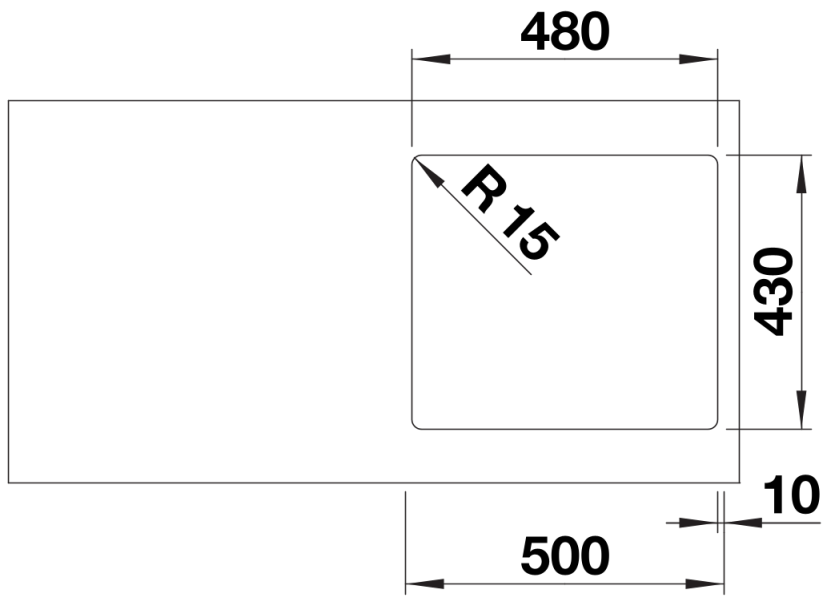

Інформація о продукції SOLIS 450-IF

Артикул 526121

Перевага

- Гармонійне поєднання дизайну та функціональності
- Високоякісний прихований перелив C-overflow та відповідна арматура InFino елегантно інтегровані та дуже легкі у догляді
- Зручний об'єм чаші для оптимального використання
- Елегантний плоский кант IF як для звичайного встановлення, так і для встановлення в один рівень зі стільницею
- Функціональні додаткові аксесуари

Комплектація

- відвідна арматура InFino з корзинчатим вентилям 3 ½" та переливом
- набір кріплення (ущільнювач у набір не входить).

Деталі

Вигляд зверху

Виріз

Фронтальний вигляд

Боковий вигляд