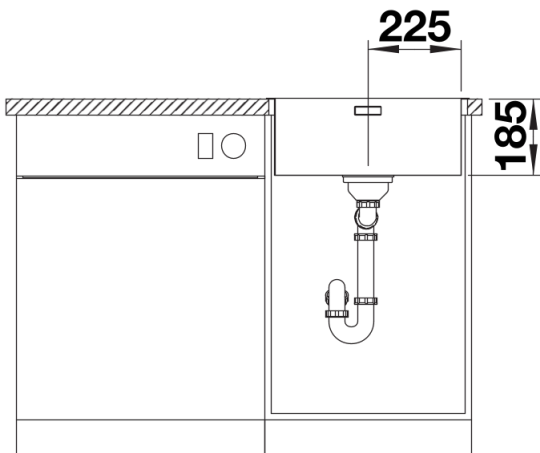

Інформація о продукції SOLIS 450-IF

Артикул 526121

Перевага

- Гармонійне поєднання дизайну та функціональності
- Високоякісний прихований перелив C-overflow та відповідна арматура InFino елегантно інтегровані та дуже легкі у догляді
- Зручний об'єм чаші для оптимального використання
- Елегантний плоский кант IF як для звичайного встановлення, так і для встановлення в один рівень зі стільницею
- Функціональні додаткові аксесуари

Комплектація

- відвідна арматура InFino з корзинчатим вентилям 3 ½" та переливом
- набір кріплення (ущільнювач у набір не входить).

Деталі

Вигляд зверху

Виріз

Фронтальний вигляд

Боковий вигляд