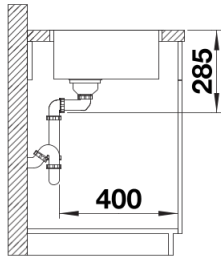

Комплектація

- відвідна арматура InFino з корзинчатим вентилям 3 ½" та переливом
- набір кріплення (ущільнювач у набір не входить).

Деталі

Вигляд зверху

Виріз

Фронтальний вигляд

Боковий вигляд