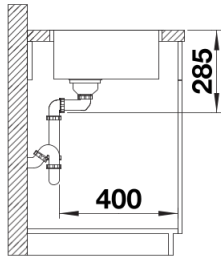

Комплектація

- відвідна арматура InFino з корзинчатим вентилям 3 ½" та переливом
- набір кріплення (ущільнювач у набір не входить).

Деталі

Вигляд зверху

Виріз

Фронтальний вигляд

Боковий вигляд