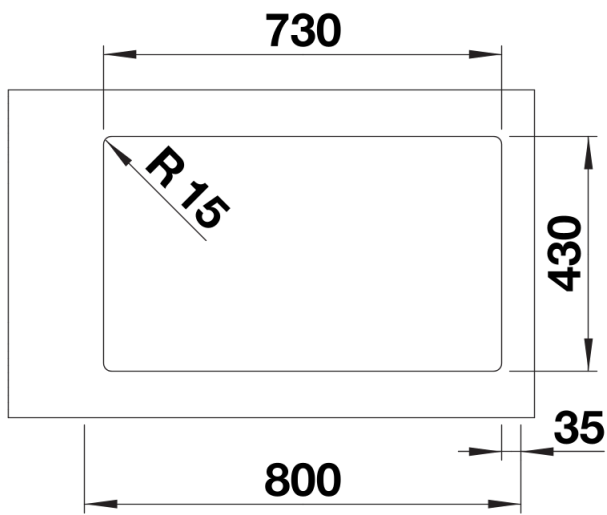

Інформація о продукції SOLIS 700-IF

Артикул 526126

Перевага

- Гармонійне поєднання дизайну та функціональності
- Високоякісний прихований перелив C-overflow та відповідна арматура InFino елегантно інтегровані та дуже легкі у догляді
- Зручний об'єм чаші для оптимального використання
- Елегантний плоский кант IF як для звичайного встановлення, так і для встановлення в один рівень зі стільницею
- Функціональні додаткові аксесуари

Комплектація

- відвідна арматура InFino з корзинчатим вентилям 3 ½" та переливом
- набір кріплення (ущільнювач у набір не входить).

Деталі

Вигляд зверху

Виріз

Фронтальний вигляд

Боковий вигляд