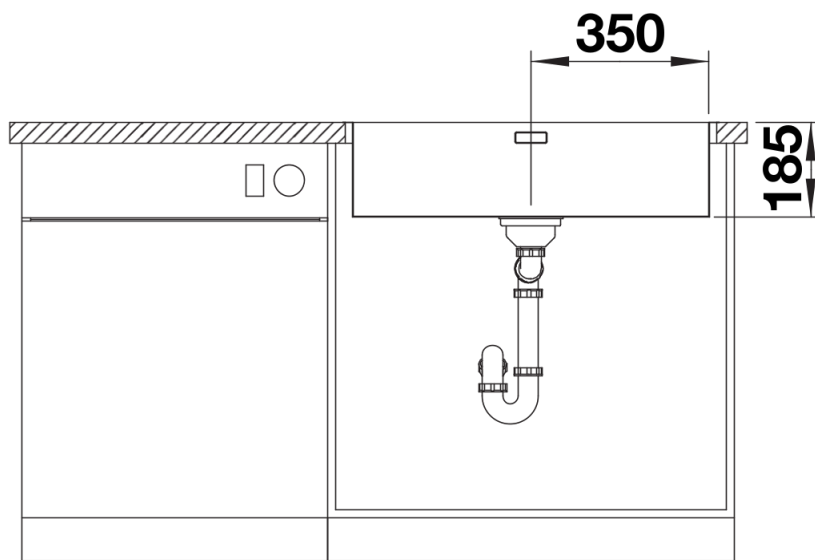

Інформація о продукції SOLIS 700-IF

Артикул 526126

Перевага

- Гармонійне поєднання дизайну та функціональності
- Високоякісний прихований перелив C-overflow та відповідна арматура InFino елегантно інтегровані та дуже легкі у догляді
- Зручний об'єм чаші для оптимального використання
- Елегантний плоский кант IF як для звичайного встановлення, так і для встановлення в один рівень зі стільницею
- Функціональні додаткові аксесуари

Комплектація

- відвідна арматура InFino з корзинчатим вентилям 3 ½" та переливом
- набір кріплення (ущільнювач у набір не входить).

Деталі

Вигляд зверху

Виріз

Фронтальний вигляд

Боковий вигляд