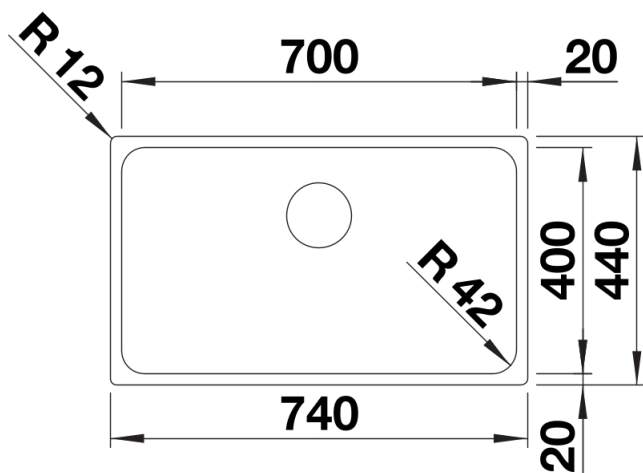

Інформація о продукції SOLIS 700-IF

Артикул 526126

Перевага

- Гармонійне поєднання дизайну та функціональності
- Високоякісний прихований перелив C-overflow та відповідна арматура InFino елегантно інтегровані та дуже легкі у догляді
- Зручний об'єм чаші для оптимального використання
- Елегантний плоский кант IF як для звичайного встановлення, так і для встановлення в один рівень зі стільницею
- Функціональні додаткові аксесуари

Комплектація

- відвідна арматура InFino з корзинчатим вентилям 3 ½" та переливом
- набір кріплення (ущільнювач у набір не входить).

Деталі

Вигляд зверху

Виріз

Фронтальний вигляд

Боковий вигляд