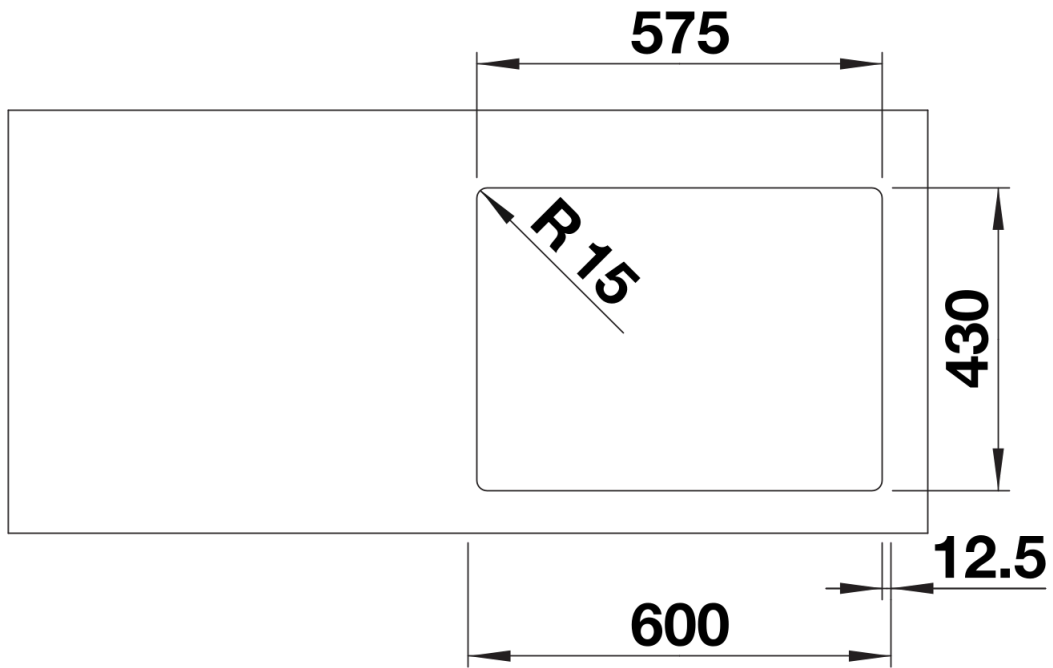

Інформація о продукції SOLIS 340/180-IF

Артикул 526130

Перевага

- Гармонійне поєднання дизайну та функціональності
- Високоякісний прихований перелив C-overflow та відповідна арматура InFino елегантно інтегровані та дуже легкі у догляді
- Зручний об'єм чаші для оптимального використання
- Елегантний плоский кант IF як для звичайного встановлення, так і для встановлення в один рівень зі стільницею
- Функціональні додаткові аксесуари

Комплектація

- відвідна арматура InFino з двома корзинчатими вентилями 3 ½" та переливом
- набір кріплення (ущільнювач у набір не входить).

Деталі

Вигляд зверху

Виріз

Фронтальний вигляд

Боковий вигляд