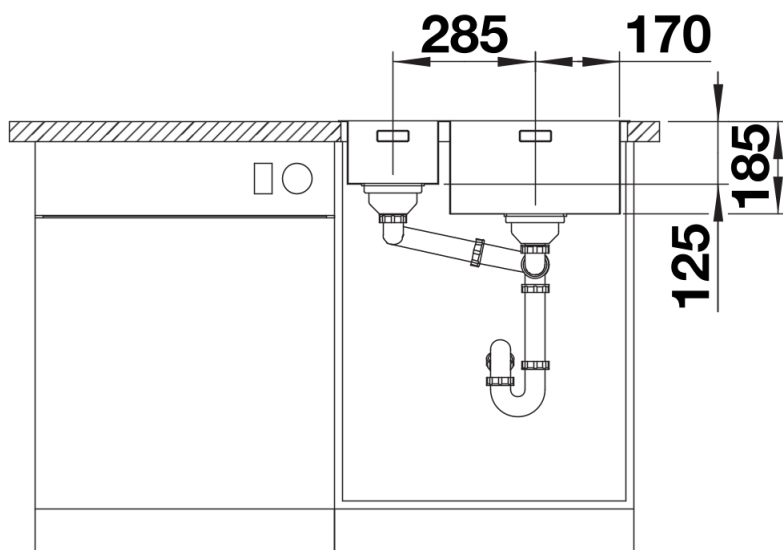

Інформація о продукції SOLIS 340/180-IF

Артикул 526130

Перевага

- Гармонійне поєднання дизайну та функціональності
- Високоякісний прихований перелив C-overflow та відповідна арматура InFino елегантно інтегровані та дуже легкі у догляді
- Зручний об'єм чаші для оптимального використання
- Елегантний плоский кант IF як для звичайного встановлення, так і для встановлення в один рівень зі стільницею
- Функціональні додаткові аксесуари

Комплектація

- відвідна арматура InFino з двома корзинчатими вентилями 3 ½" та переливом
- набір кріплення (ущільнювач у набір не входить).

Деталі

Вигляд зверху

Виріз

Фронтальний вигляд

Боковий вигляд