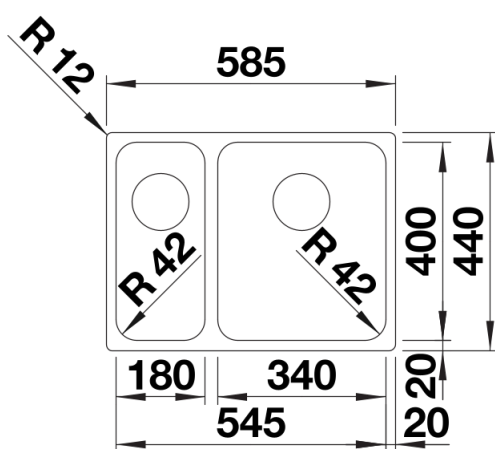

Інформація о продукції SOLIS 340/180-IF

Артикул 526130

Перевага

- Гармонійне поєднання дизайну та функціональності
- Високоякісний прихований перелив C-overflow та відповідна арматура InFino елегантно інтегровані та дуже легкі у догляді
- Зручний об'єм чаші для оптимального використання
- Елегантний плоский кант IF як для звичайного встановлення, так і для встановлення в один рівень зі стільницею
- Функціональні додаткові аксесуари

Комплектація

- відвідна арматура InFino з двома корзинчатими вентилями 3 ½" та переливом
- набір кріплення (ущільнювач у набір не входить).

Деталі

Вигляд зверху

Виріз

Фронтальний вигляд

Боковий вигляд