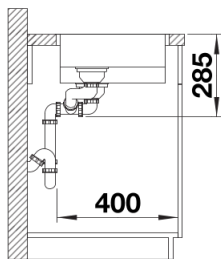

Комплектація

- відвідна арматура InFino з двома корзинчатими вентилями 3 ½" та переливом
- набір кріплення (ущільнювач у набір не входить).

Деталі

Вигляд зверху

Виріз

Фронтальний вигляд

Боковий вигляд