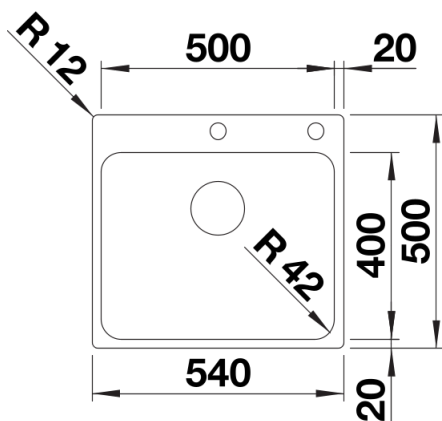

Інформація о продукції SOLIS 500-IF/A

Артикул 526124

Перевага

- Гармонійне поєднання дизайну та функціональності
- Відвідна арматура InFino з плоскою інтуїтивною системою керування PushControl
- Зручний об'єм чаші для оптимального використання
- Елегантний плоский кант IF як для звичайного встановлення, так і для встановлення в один рівень зі стільницею
- Зручні додаткові аксесуари

Комплектація

- відвідна арматура InFino з переливом та клапаном-автоматом 3 ½" з системою керування PushControl
- набір кріплення (ущільнювач у набір не входить).

Деталі

Вигляд зверху

Виріз

Фронтальний вигляд

Боковий вигляд