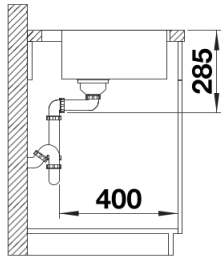

Комплектація

- відвідна арматура InFino з переливом та клапаном-автоматом 3 ½" з системою керування PushControl
- набір кріплення (ущільнювач у набір не входить).

Деталі

Вигляд зверху

Виріз

Фронтальний вигляд

Боковий вигляд