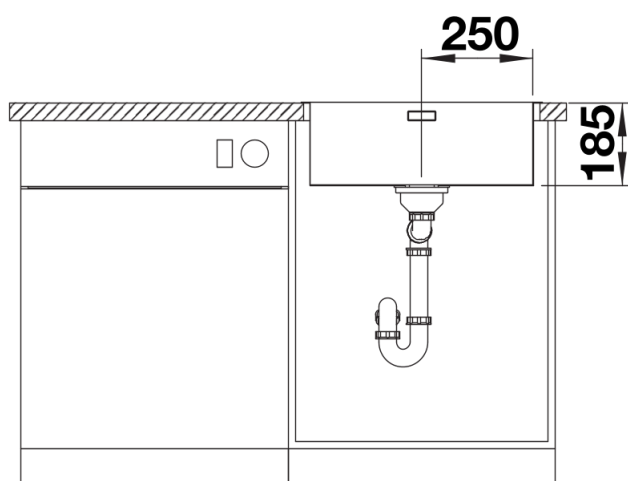

Комплектація

- відвідна арматура InFino з переливом та клапаном-автоматом 3 ½" з системою керування PushControl
- набір кріплення (ущільнювач у набір не входить).

Деталі

Вигляд зверху

Виріз

Фронтальний вигляд

Боковий вигляд