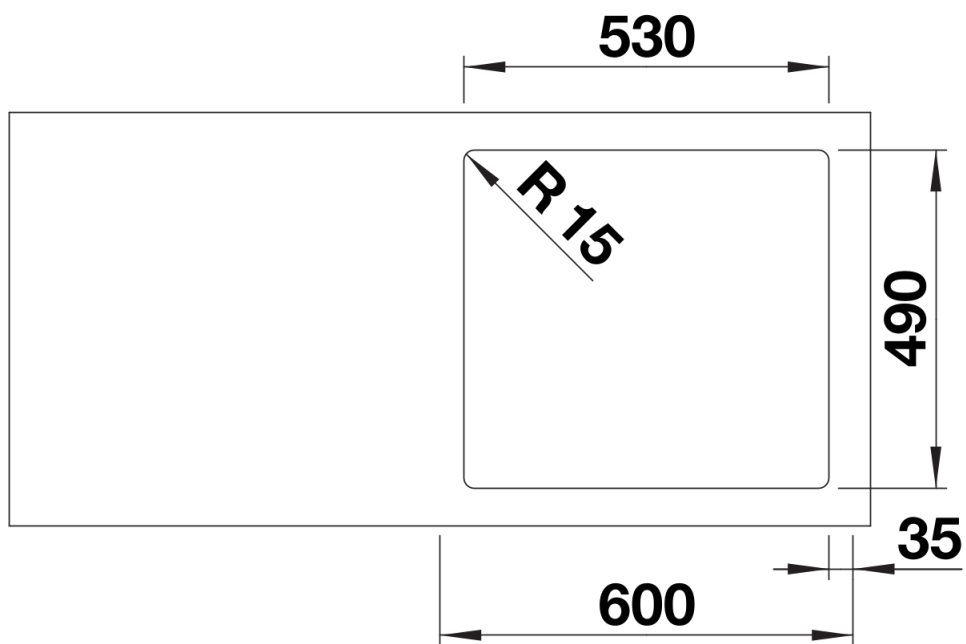

Інформація о продукції SOLIS 500-IF/A

Артикул 526124

Перевага

- Гармонійне поєднання дизайну та функціональності
- Відвідна арматура InFino з плоскою інтуїтивною системою керування PushControl
- Зручний об'єм чаші для оптимального використання
- Елегантний плоский кант IF як для звичайного встановлення, так і для встановлення в один рівень зі стільницею
- Зручні додаткові аксесуари

Комплектація

- відвідна арматура InFino з переливом та клапаном-автоматом 3 ½" з системою керування PushControl
- набір кріплення (ущільнювач у набір не входить).

Деталі

Вигляд зверху

Виріз

Фронтальний вигляд

Боковий вигляд