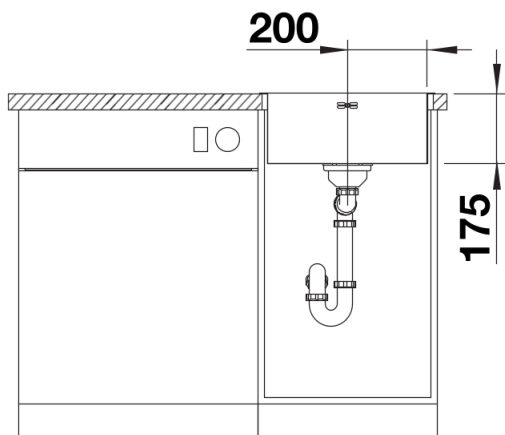

Комплектація

- відвідна арматура з клапаном-автоматом 3 ½" та переливом
- набір кріплення (ущільнювач у набір не входить).

Деталі

Вигляд зверху

Виріз

Фронтальний вигляд

Боковий вигляд