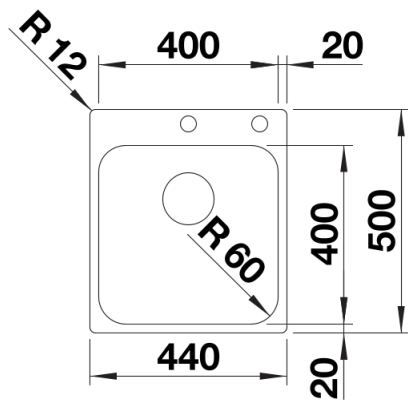

Інформація о продукції SUPRA 400-IF/A R12

Артикул 526353

Перевага

- Широка серія чаш для нескінченного набору комбінацій
- Елегантний плоский кант IF як для звичайного встановлення, так і для встановлення в один рівень зі стільницею
- Інтегрований майданчик під змішувач
- Зручно доповнити практичними аксесуарами

Комплектація

- відвідна арматура з клапаном-автоматом 3 ½" та переливом
- набір кріплення (ущільнювач у набір не входить).

Деталі

Вигляд зверху

Виріз

Фронтальний вигляд

Боковий вигляд