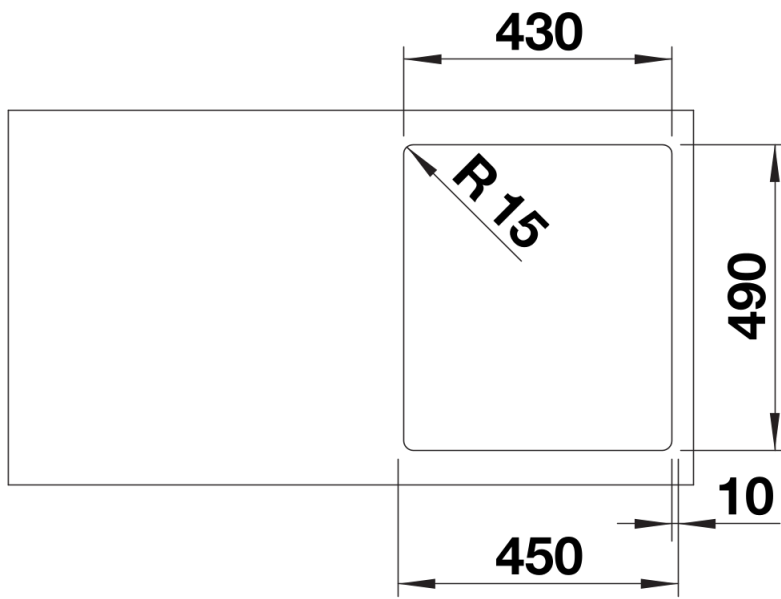

Вигляд зверху