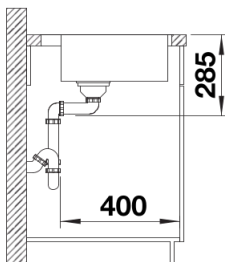

Комплектація

- відвідна арматура з клапаном-автоматом 3 ½" та переливом
- набір кріплення (ущільнювач у набір не входить).

Деталі

Вигляд зверху

Виріз

Фронтальний вигляд

Боковий вигляд