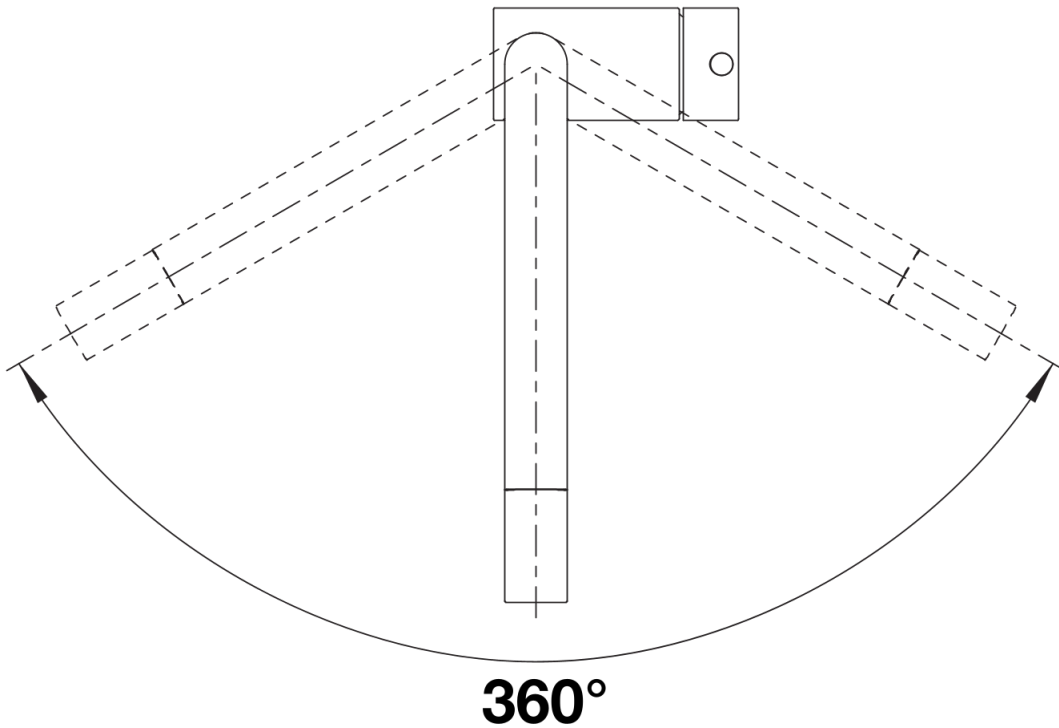

Інформація о продукції LINUS

Артикул 517183

Перевага

- Мінімалістичний дизайн
- Високий вилив дозволяє легко наповнити великі каструлі чи вази
- Збільшений радіус дії завдяки виливу, що обертається

Кольори

Доступні кольори
нержавіюча сталь

масив нержавіюча сталь

Комплектація

- Змішувач з одним важелем
- Кут повороту виливу 360 °
- Потрібен отвір для змішувача Ø 35 мм
- Керамічний дисковий картридж
- Легке підключення гнучкими шлангами довжиною 450 мм з гайкою 3/8"
- Запатентований розсікач, що зменшує відкладення нальоту від води
- Стабілізуюча пластина для збільшення стійкості змішувача
- Сертифікат LGA
- Сертифікат DVGW

Деталі

Кут повороту

Боковий вигляд