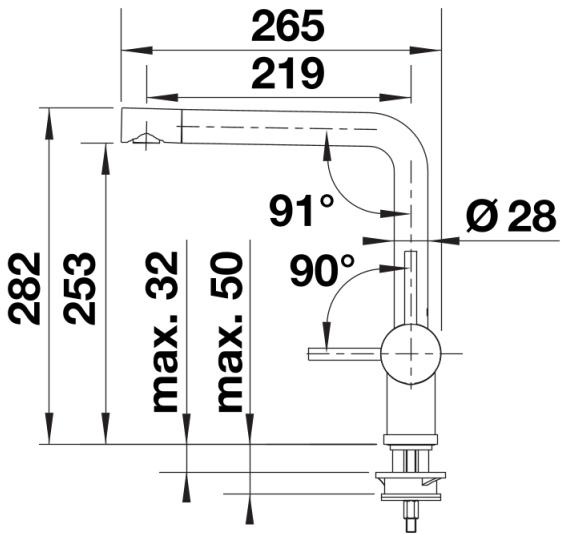

Доступні кольори
нержавіюча сталь

масив нержавіюча сталь

Комплектація

- Змішувач з одним важелем
- Кут повороту виливу 360 °
- Потрібен отвір для змішувача Ø 35 мм
- Керамічний дисковий картридж
- Легке підключення гнучкими шлангами довжиною 450 мм з гайкою 3/8"
- Запатентований розсікач, що зменшує відкладення нальоту від води
- Стабілізуюча пластина для збільшення стійкості змішувача
- Сертифікат LGA
- Сертифікат DVGW

Деталі

Кут повороту

Боковий вигляд