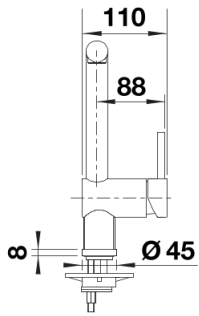

Доступні кольори
нержавіюча сталь

масив нержавіюча сталь

Комплектація

- Змішувач з одним важелем
- Кут повороту виливу 360 °
- Потрібен отвір для змішувача Ø 35 мм
- Керамічний дисковий картридж
- Легке підключення гнучкими шлангами довжиною 450 мм з гайкою 3/8"
- Запатентований розсікач, що зменшує відкладення нальоту від води
- Стабілізуюча пластина для збільшення стійкості змішувача
- Сертифікат LGA
- Сертифікат DVGW

Деталі

Кут повороту

Боковий вигляд