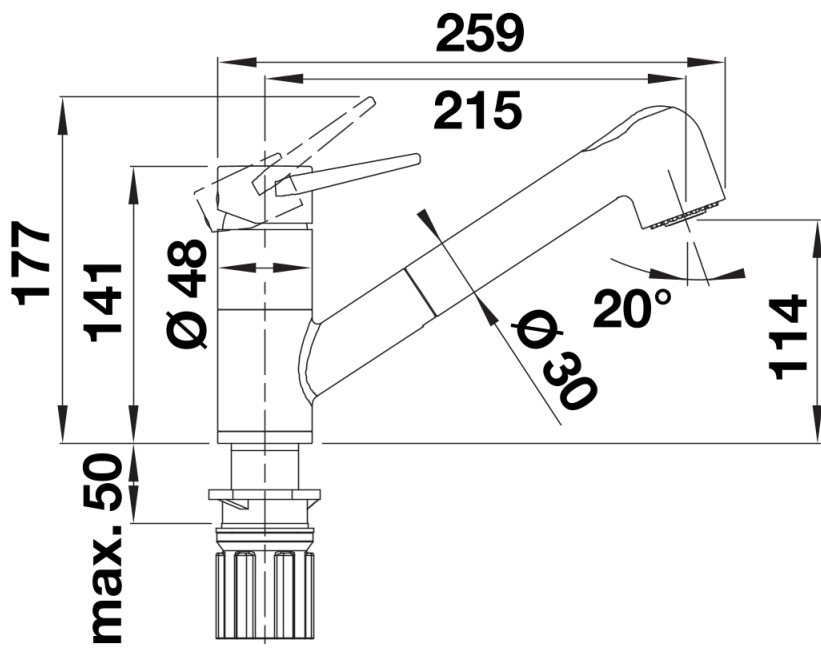

Кольори

Доступні кольори

- хром/чорний
- хром/антрацит
- хром/вулканічний сірий
- хром/білий
- хром/ніжний білий
- хром/кава

поєднання матеріалів хром / SILGRANIT хром/чорний

Комплектація

- Кут повороту виливу 180°
- Потрібен отвір під змішувач Ø 35 мм
- Керамічний дисковий картридж
- Шланг висувного виливу у нейлоновому обплетенні
- Легке та безпечне підключення гнучкими шлангами довжиною 550 мм з гайкою 3/8"
- Запатентований розсікач, що значно зменшує відкладення нальоту від води
- Стабілізуюча пластина для збільшення стійкості змішувача у мийках з нержавіючої сталі
- Зворотний клапан, що запобігає поверненню води відповідно до EN 1717
- Сертифікат LGA
- Планується сертифікація DVGW

Деталі

Кут повороту

Боковий вигляд