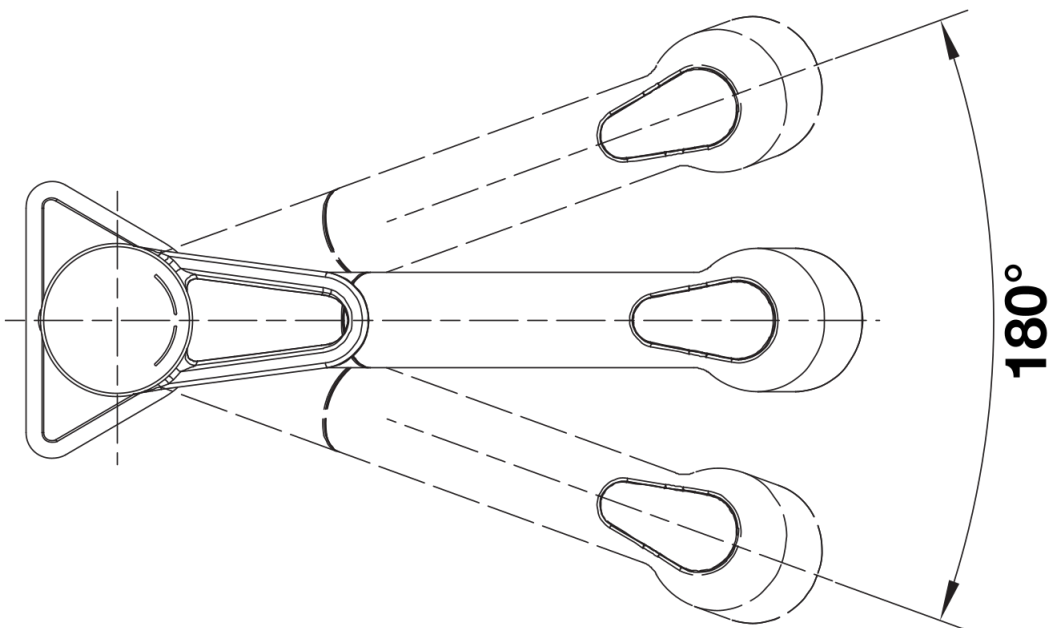

Кольори

Доступні кольори

- хром/чорний
- хром/антрацит
- хром/вулканічний сірий
- хром/білий
- хром/ніжний білий
- хром/кава

поєднання матеріалів хром / SILGRANIT хром/чорний

Комплектація

- Кут повороту виливу 180°
- Потрібен отвір під змішувач Ø 35 мм
- Керамічний дисковий картридж
- Шланг висувного виливу у нейлоновому обплетенні
- Легке та безпечне підключення гнучкими шлангами довжиною 550 мм з гайкою 3/8"
- Запатентований розсікач, що значно зменшує відкладення нальоту від води
- Стабілізуюча пластина для збільшення стійкості змішувача у мийках з нержавіючої сталі
- Зворотний клапан, що запобігає поверненню води відповідно до EN 1717
- Сертифікат LGA
- Планується сертифікація DVGW

Деталі

Кут повороту

Боковий вигляд