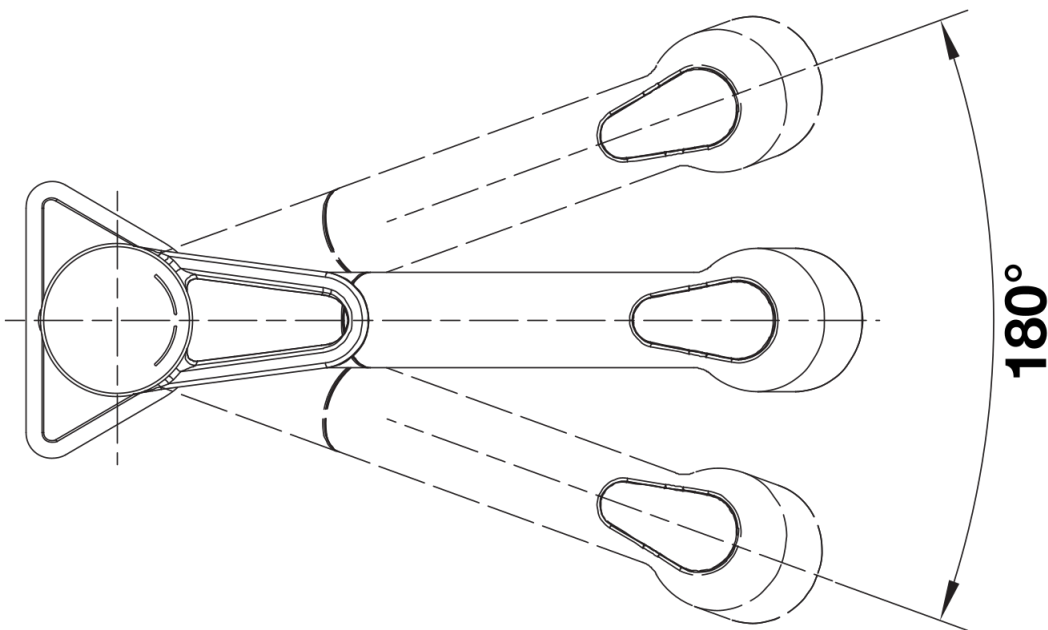

Кольори

Доступні кольори

хром

гальванічне покриття хром

Комплектація

- Кут повороту виливу 180°
- Потрібен отвір під змішувач Ø 35 мм
- Керамічний дисковий картридж
- Шланг висувного виливу у нейлоновому обплетенні
- Легке та безпечне підключення гнучкими шлангами довжиною 550 мм з гайкою 3/8"
- Запатентований розсікач, що значно зменшує відкладення нальоту від води
- Стабілізуюча пластина для збільшення стійкості змішувача у мийках з нержавіючої сталі
- Зворотний клапан, що запобігає поверненню води відповідно до EN 1717
- Сертифікат LGA
- Планується сертифікація DVGW

Деталі

Кут повороту

Боковий вигляд