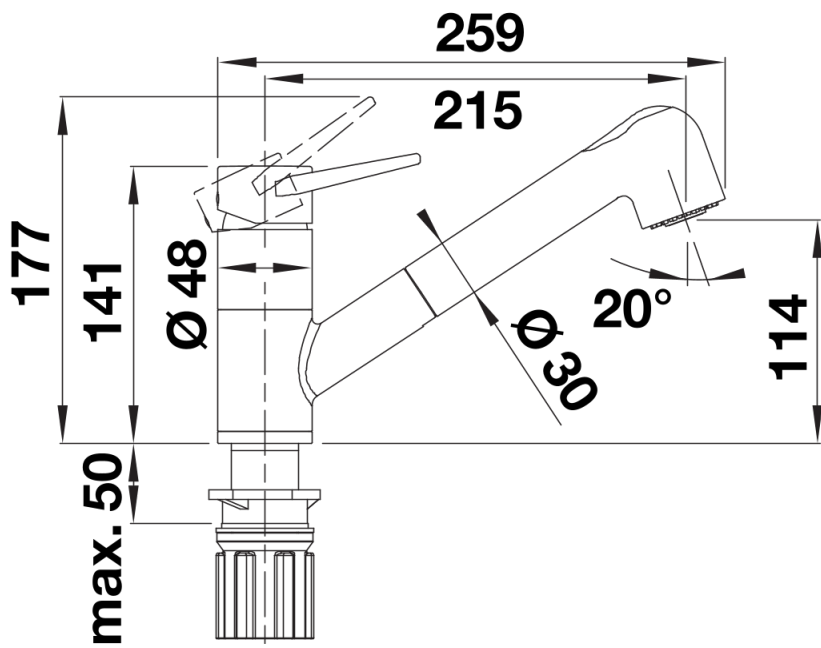

Кольори

Доступні кольори

хром

гальванічне покриття хром

Комплектація

- Кут повороту виливу 180°
- Потрібен отвір під змішувач Ø 35 мм
- Керамічний дисковий картридж
- Шланг висувного виливу у нейлоновому обплетенні
- Легке та безпечне підключення гнучкими шлангами довжиною 550 мм з гайкою 3/8"
- Запатентований розсікач, що значно зменшує відкладення нальоту від води
- Стабілізуюча пластина для збільшення стійкості змішувача у мийках з нержавіючої сталі
- Зворотний клапан, що запобігає поверненню води відповідно до EN 1717
- Сертифікат LGA
- Планується сертифікація DVGW

Деталі

Кут повороту

Боковий вигляд