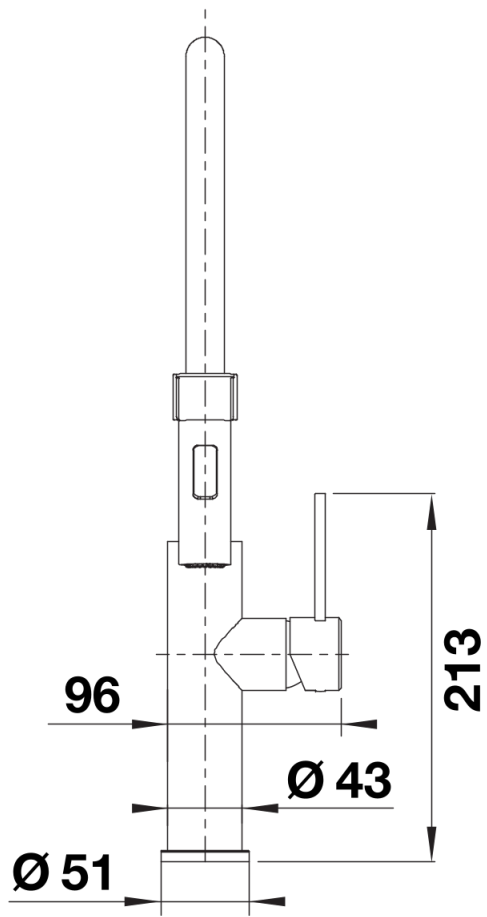

Кольори

Доступні кольори
нержавіюча сталь

масив нержавіюча сталь

Комплектація

- Кут повороту виливу 360°
- Потрібен отвір під змішувач Ø 35 мм
- Керамічний дисковий картридж
- Шланг висувного виливу у нейлоновому обплетенні
- Легке та безпечне підключення гнучкими шлангами довжиною 700 мм з гайкою 3/8"
- Запатентований розсікач струменю, що значно зменшує відкладення нальоту від води
- Стабілізуюча пластина для збільшення стійкості змішувача у мийках з нержавіючої сталі
- Зворотний клапан, що запобігає поверненню води відповідно до EN 1717
- Сертифікат LGA
- Планується сертифікація DVGW

Деталі

Кут повороту

Боковий вигляд