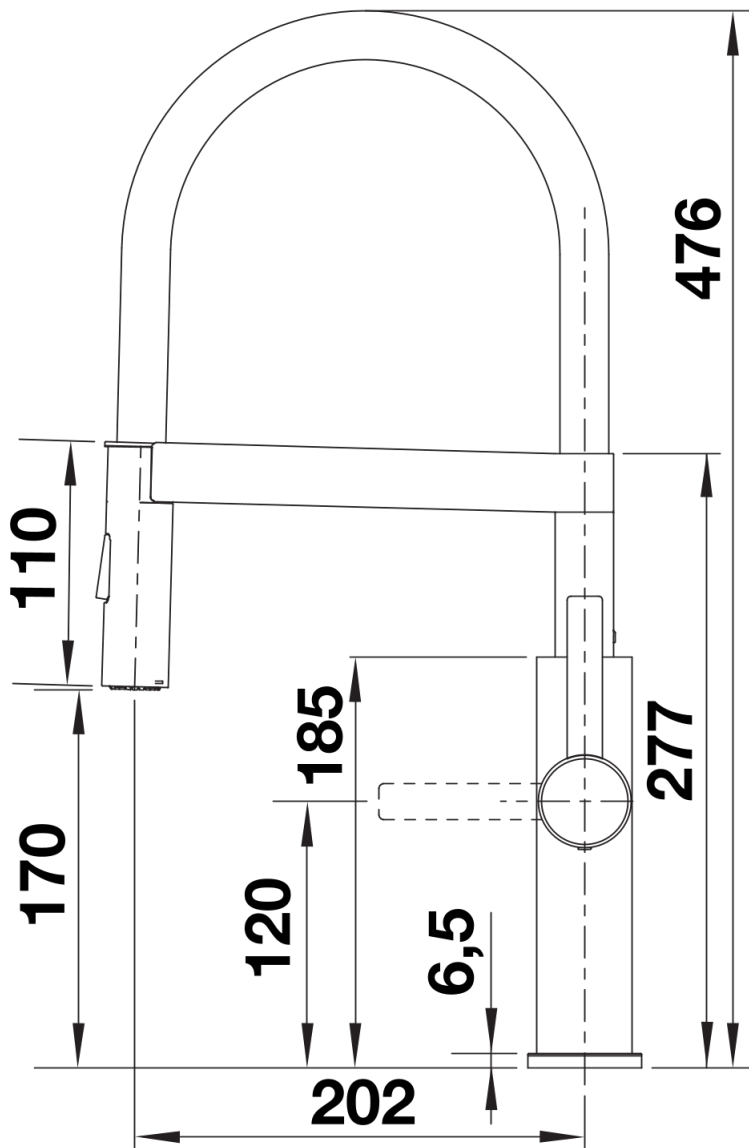

Кольори

Доступні кольори
нержавіюча сталь

масив нержавіюча сталь

Комплектація

- Кут повороту виливу 360°
- Потрібен отвір під змішувач Ø 35 мм
- Керамічний дисковий картридж
- Шланг висувного виливу у нейлоновому обплетенні
- Легке та безпечне підключення гнучкими шлангами довжиною 700 мм з гайкою 3/8"
- Запатентований розсікач струменю, що значно зменшує відкладення нальоту від води
- Стабілізуюча пластина для збільшення стійкості змішувача у мийках з нержавіючої сталі
- Зворотний клапан, що запобігає поверненню води відповідно до EN 1717
- Сертифікат LGA
- Планується сертифікація DVGW

Деталі

Кут повороту

Боковий вигляд