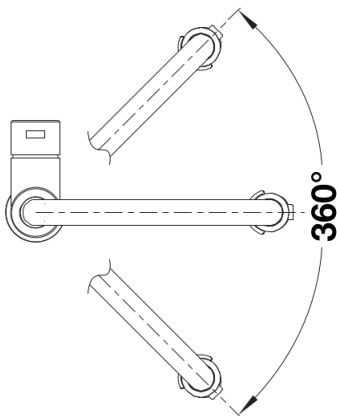

Кольори

Доступні кольори
нержавіюча сталь

масив нержавіюча сталь

Комплектація

- Кут повороту виливу 360°
- Потрібен отвір під змішувач Ø 35 мм
- Керамічний дисковий картридж
- Шланг висувного виливу у нейлоновому обплетенні
- Легке та безпечне підключення гнучкими шлангами довжиною 700 мм з гайкою 3/8"
- Запатентований розсікач струменю, що значно зменшує відкладення нальоту від води
- Стабілізуюча пластина для збільшення стійкості змішувача у мийках з нержавіючої сталі
- Зворотний клапан, що запобігає поверненню води відповідно до EN 1717
- Сертифікат LGA
- Планується сертифікація DVGW

Деталі

Кут повороту

Боковий вигляд