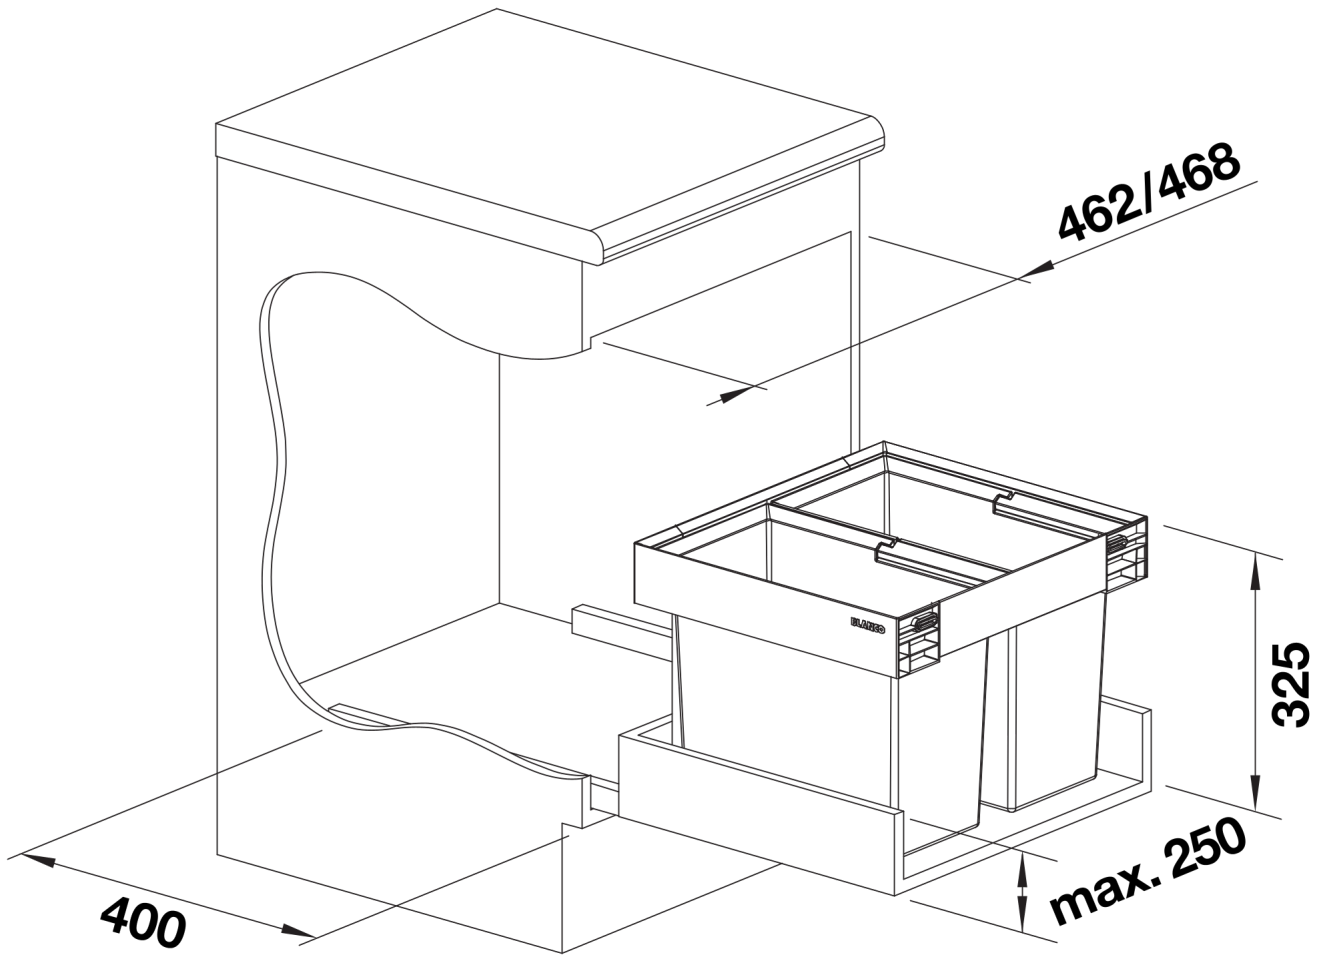

### Перевага

---

- Для стандартних розмірів шаф з висувним фасадом шириною від 50 до 90 см (завдяки зменшеній монтажній висоті 330 мм)
- Різноманітні можливості зберігання та сортування відходів завдяки гнучким комбінаціям відер, що зменшує необхідний простір в шафі під мийкою
- Надійна та гігієнічна система завдяки використанню рами з підвесними відрами
- Простий монтаж без розмітки або попереднього свердління
- Сучасна модель із високоякісного алюмінію
- Завдяки просторій та гладкій поверхні всі частини легко очистити
- Додаткові аксесуари для створення індивідуального рішення

## Інформація для планування

---

- Потрібна шафа з фасадом та механізмом висунання.
- Висота встановлення над нижнім рівнем шафи 325 мм, глибина встановлення 400 мм (внутрішні розміри шафи).
- Максимальна висота рами над нижнім рівнем шафи 250 мм.
- Також можливе встановлення у шафу з тонкими фасадами з рамкою, мінімальна ширина рамки від 90 мм.
- При плануванні кухні враховуйте висоту системи для сміття, висоту нижнього рівня шафи, глибину мийки з комплектом для сміття та мінімальні розміри базової шафи.
- Мінімальна рекомендована висота цоколя для встановлення елемента MOVEX: 100 мм.

## Комплектація

---

- система для монтажу для висувних фасадів
- 2 відра 19 л

## Деталі

---

Вигляд зверху

PRODUKT\_3D