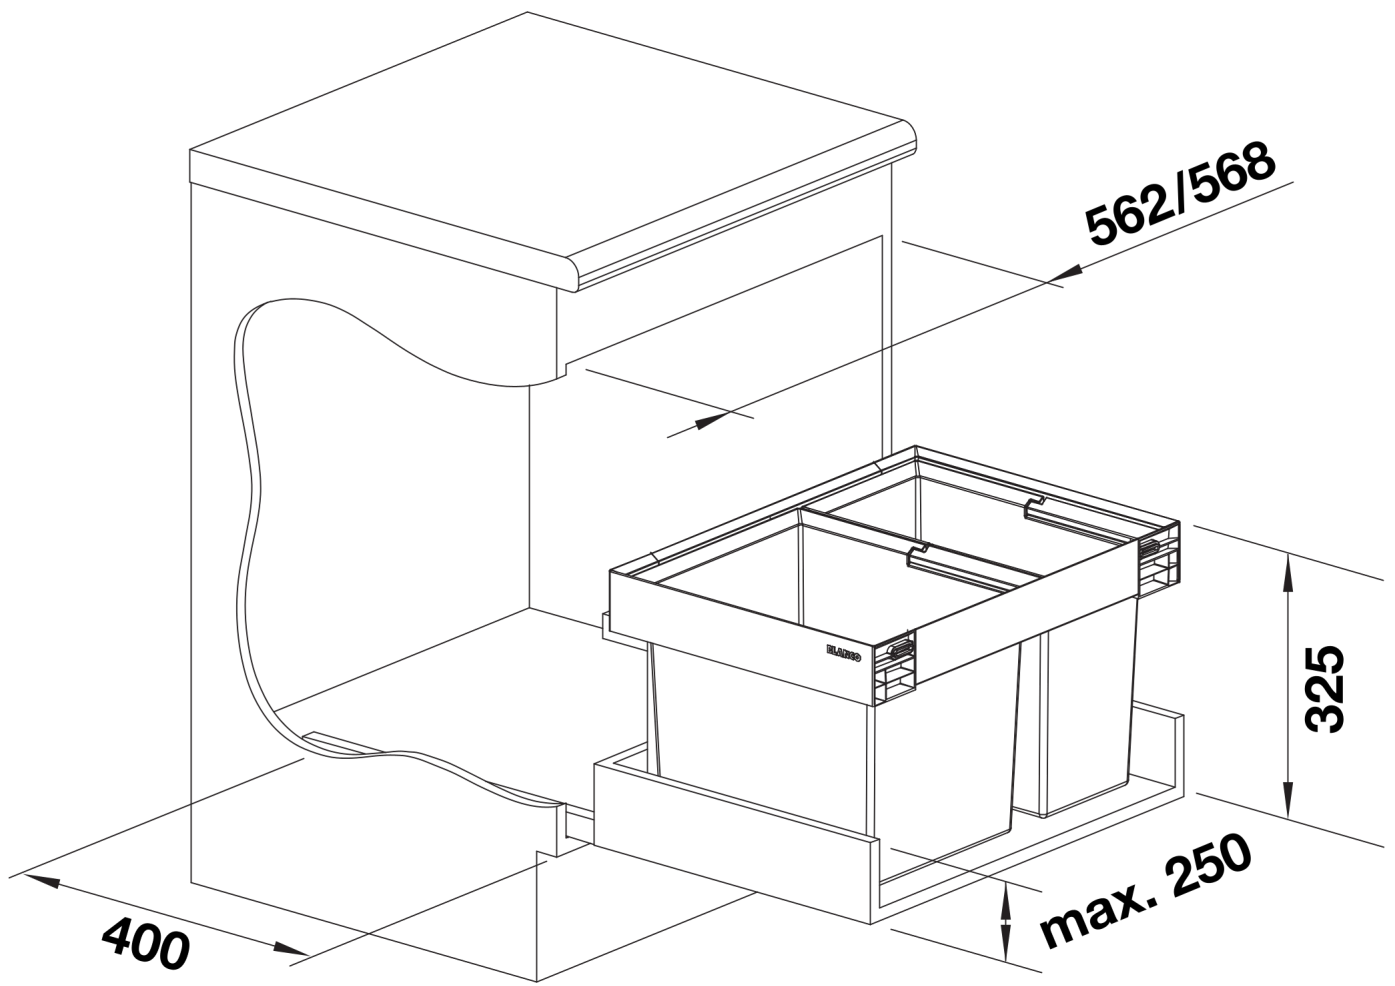

### Перевага

---

- Для стандартних розмірів шаф з висувним фасадом шириною від 50 до 90 см (завдяки зменшеній монтажній висоті 330 мм)
- Різноманітні можливості зберігання та сортування відходів завдяки гнучким комбінаціям відер, що зменшує необхідний простір в шафі під мийкою
- Надійна та гігієнічна система завдяки використанню рами з підвесними відрами
- Простий монтаж без розмітки або попереднього свердління
- Сучасна модель із високоякісного алюмінію
- Завдяки просторій та гладкій поверхні всі частини легко очистити
- Додаткові аксесуари для створення індивідуального рішення

## Інформація для планування

---

- Потрібна шафа з фасадом та механізмом висунання.
- Висота встановлення над нижнім рівнем шафи 325 мм, глибина встановлення 400 мм (внутрішні розміри шафи).
- Максимальна висота рами над нижнім рівнем шафи 250 мм.
- Також можливе встановлення у шафу з тонкими фасадами з рамкою, мінімальна ширина рамки від 90 мм.
- При плануванні кухні враховуйте висоту системи для сміття, висоту нижнього рівня шафи, глибину мийки з комплектом для сміття та мінімальні розміри базової шафи.
- Мінімальна рекомендована висота цоколя для встановлення елемента MOVEX: 100 мм.

## Комплектація

---

- система для монтажу для висувних фасадів
- 1 відро 30 л та 1 відро 19 л

## Деталі

---

Вигляд зверху

PRODUKT\_3D