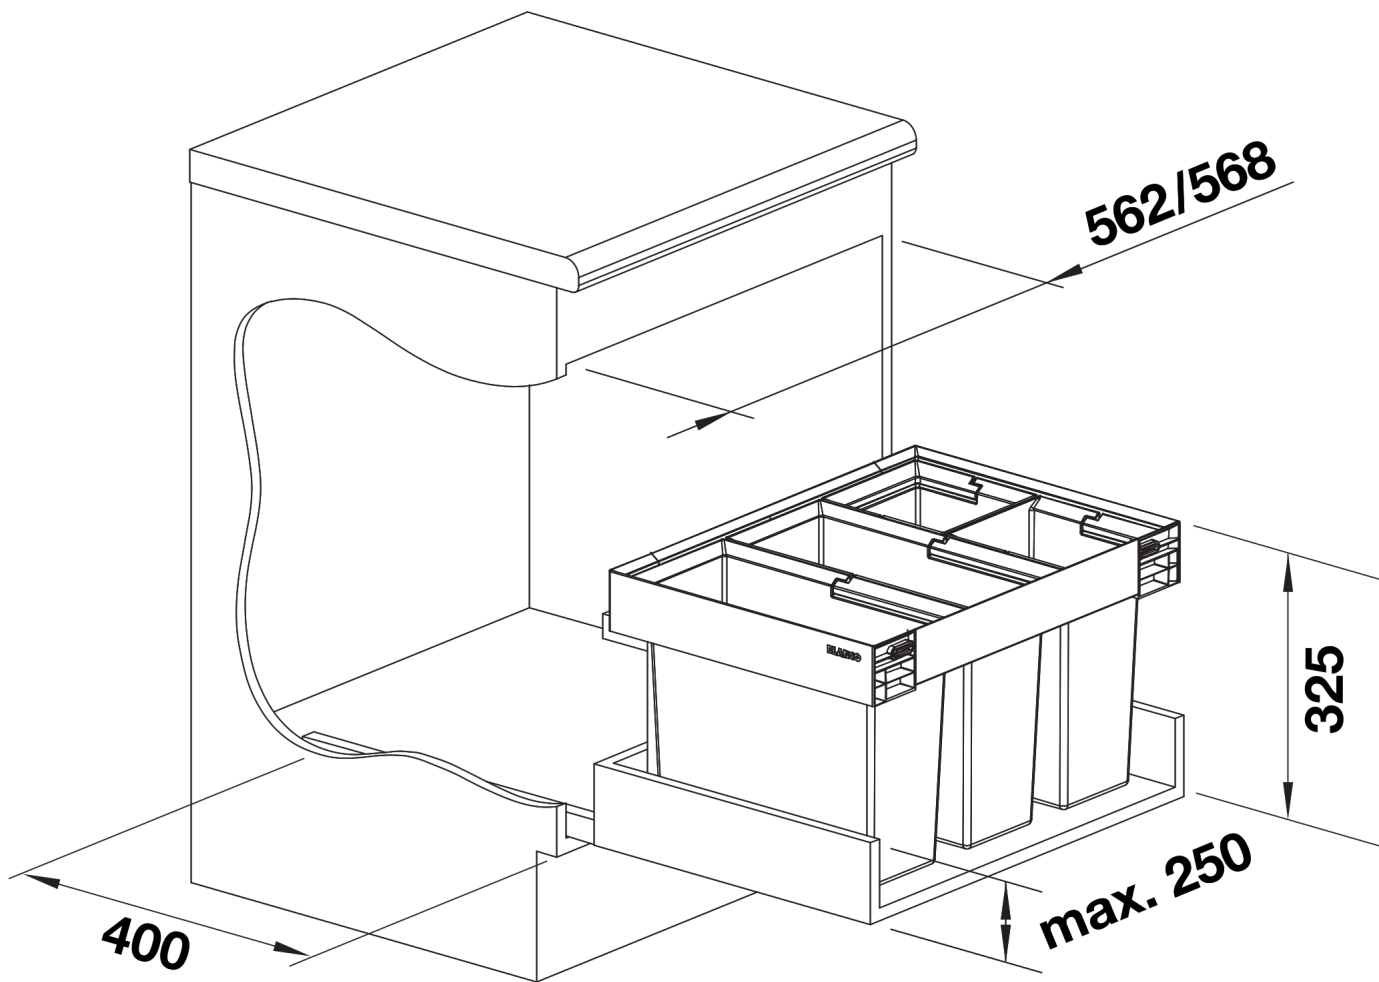

Інформація о продукції FLEXON II Low 60/4

Артикул 526644

Перевага

- Для стандартних розмірів шаф з висувним фасадом шириною від 50 до 90 см (завдяки зменшеній монтажній висоті 330 мм)
- Різноманітні можливості зберігання та сортування відходів завдяки гнучким комбінаціям відер, що зменшує необхідний простір в шафі під мийкою
- Надійна та гігієнічна система завдяки використанню рами з підвесними відрами
- Простий монтаж без розмітки або попереднього свердління
- Сучасна модель із високоякісного алюмінію
- Завдяки просторій та гладкій поверхні всі частини легко очистити
- Додаткові аксесуари для створення індивідуального рішення

Інформація для планування

- Потрібна шафа з фасадом та механізмом висунання.
• Висота встановлення над нижнім рівнем шафи 325 мм, глибина встановлення 400 мм (внутрішні розміри шафи).
• Максимальна висота рами над нижнім рівнем шафи 250 мм.
• Також можливе встановлення у шафу з тонкими фасадами з рамкою, мінімальна ширина рамки від 90 мм.
• При плануванні кухні враховуйте висоту системи для сміття, висоту нижнього рівня шафи, глибину мийки з комплектом для сміття та мінімальні розміри базової шафи.
• Мінімальна рекомендована висота цоколя для встановлення елемента MOVEX: 100 мм.

Комплектація

- система для монтажу для висувних фасадів
- 2 відра 15 л та 2 відра 6 л
- 1 кришка для відра 6 л

Деталі

Вигляд зверху

PRODUKT_3D