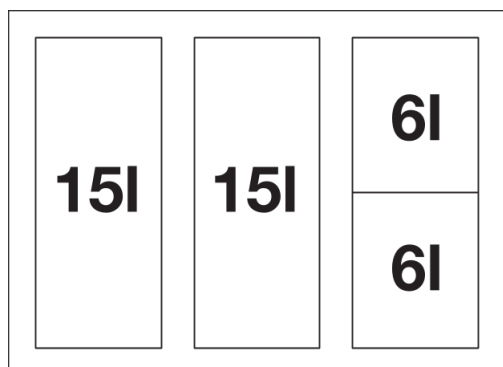

Інформація о продукції FLEXON II Low 60/4

Артикул 526644

Перевага

- Для стандартних розмірів шаф з висувним фасадом шириною від 50 до 90 см (завдяки зменшеній монтажній висоті 330 мм)
- Різноманітні можливості зберігання та сортування відходів завдяки гнучким комбінаціям відер, що зменшує необхідний простір в шафі під мийкою
- Надійна та гігієнічна система завдяки використанню рами з підвесними відрами
- Простий монтаж без розмітки або попереднього свердління
- Сучасна модель із високоякісного алюмінію
- Завдяки просторій та гладкій поверхні всі частини легко очистити
- Додаткові аксесуари для створення індивідуального рішення

Інформація для планування

- Потрібна шафа з фасадом та механізмом висунання.
• Висота встановлення над нижнім рівнем шафи 325 мм, глибина встановлення 400 мм (внутрішні розміри шафи).
• Максимальна висота рами над нижнім рівнем шафи 250 мм.
• Також можливе встановлення у шафу з тонкими фасадами з рамкою, мінімальна ширина рамки від 90 мм.
• При плануванні кухні враховуйте висоту системи для сміття, висоту нижнього рівня шафи, глибину мийки з комплектом для сміття та мінімальні розміри базової шафи.
• Мінімальна рекомендована висота цоколя для встановлення елемента MOVEX: 100 мм.

Комплектація

- система для монтажу для висувних фасадів
- 2 відра 15 л та 2 відра 6 л
- 1 кришка для відра 6 л

Деталі

Вигляд зверху

PRODUKT_3D