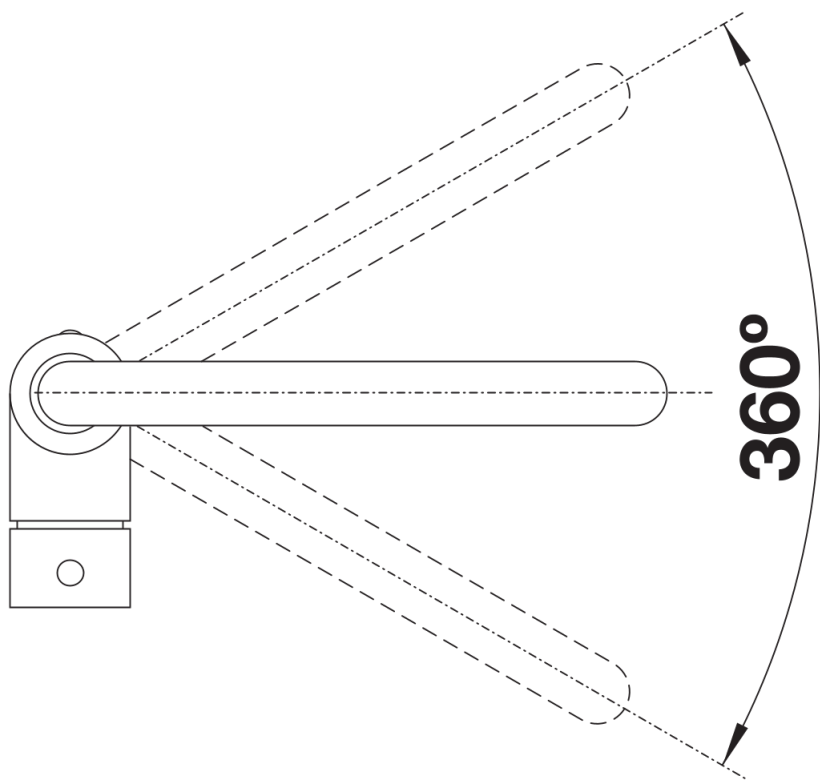

### Перевага

---

- Витончений вигин виливу у вигляді J
- Чорна матова поверхня, що ідеально пасує до дизайну кухні
- Для зручного наповнення водою високих каструль та ваз
- Збільшений радіус дії завдяки виливу, що обертається на 360°

## Комплектація

---

- Керамічний дисковий картридж
- Легке підключення гнучкими шлангами довжиною 350 мм з гайкою  $\frac{3}{8}$ "
- Потрібен отвір під змішувач  $\varnothing$  35 мм
- Стабілізуюча пластина для більшої стійкості змішувача у мийках з нержавіючої сталі
- Сертифікат LGA
- Сертифікат DVGW

## Деталі

---

Кут повороту

Боковий вигляд