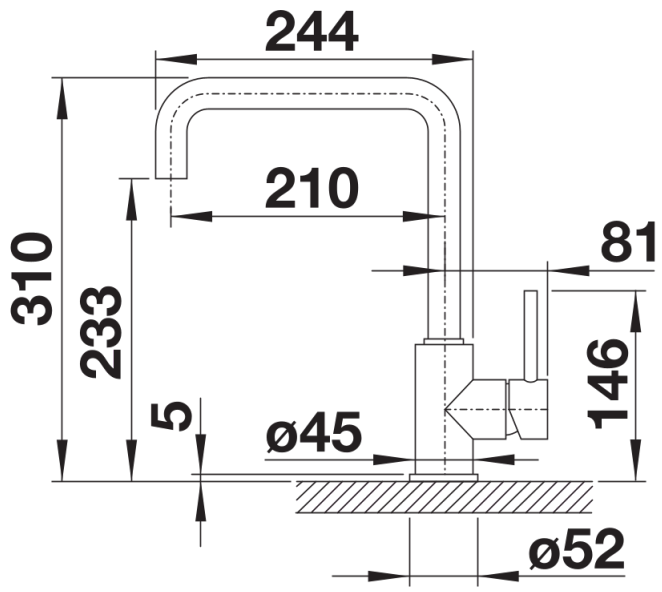

## Комплектація

---

- Керамічний дисковий картридж
- Легке підключення гнучкими шлангами довжиною 350 мм з гайкою  $\frac{3}{8}$ "
- Потрібен отвір під змішувач  $\varnothing$  35 мм
- Стабілізуюча пластина для більшої стійкості змішувача у мийках з нержавіючої сталі
- Сертифікат LGA
- Сертифікат DVGW

## Деталі

---

Кут повороту

Боковий вигляд