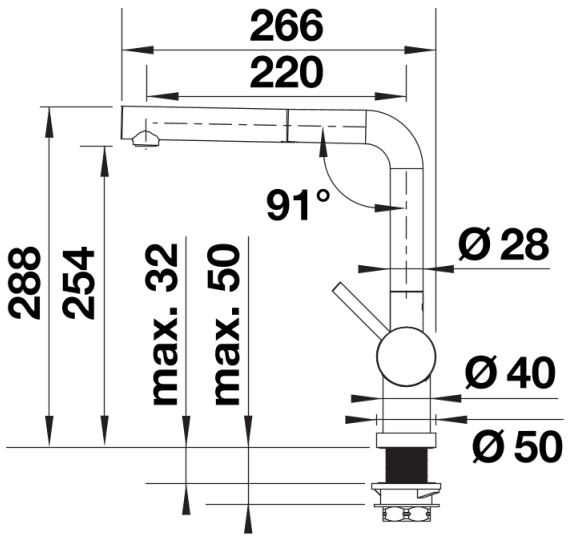

## Інформація для планування

---

- Зуваження: Мінімальна відстань між змішувачем і створкою вікна 4,5 см.

## Комплектація

---

- Змішувач з одним важелем
- Кут повороту вилива 140°
- Шланг висувного виливу у нейлоновому обплетенні
- Потрібен отвір для змішувача Ø 35 мм
- Керамічний дисковий картридж
- Легке підключення гнучкими шлангами довжиною 750 мм з гайкою  $\frac{3}{8}$ "
- Запатентований розсікач, що зменшує відкладення нальоту від води
- Зворотний клапан, що запобігає поверненню води
- Стабілізуюча пластина для збільшення стійкості змішувача при встановленні в мийки з нержавіючої сталі
- Сертифікат LGA
- Сертифікат DVGW

## Деталі

---

Кут повороту

Боковий вигляд