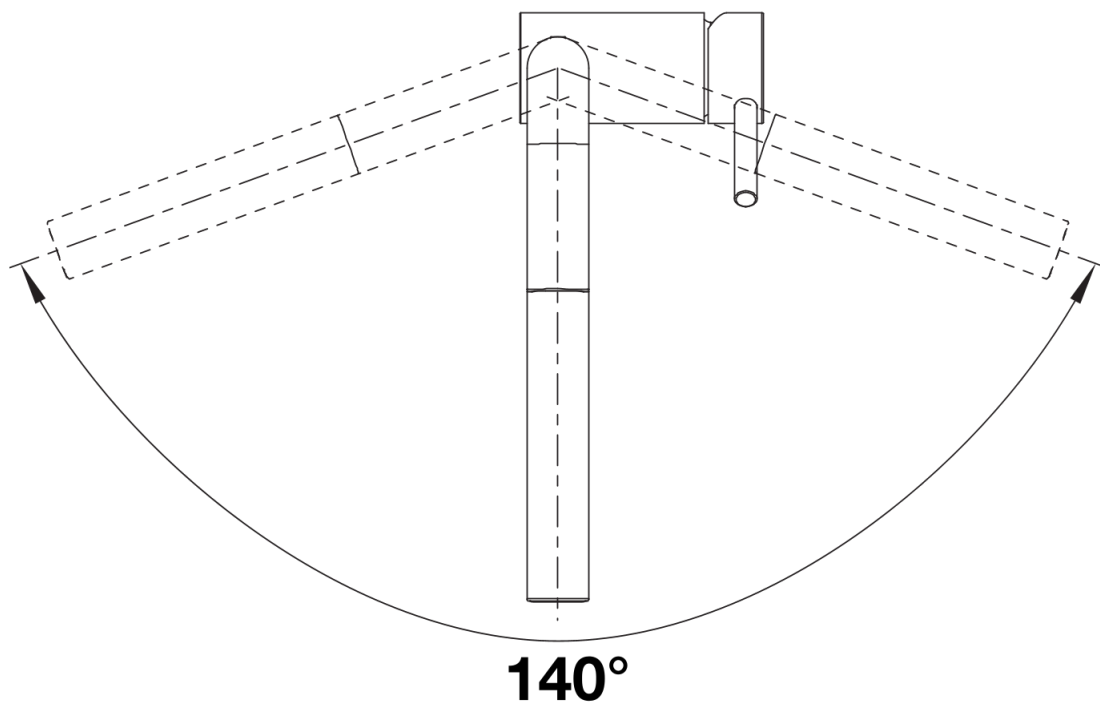

## Інформація для планування

---

- Зуваження: Мінімальна відстань між змішувачем і створкою вікна 4,5 см.

## Комплектація

---

- Змішувач з одним важелем
- Кут повороту вилива 140°
- Шланг висувного виливу у нейлоновому обплетенні
- Потрібен отвір для змішувача Ø 35 мм
- Керамічний дисковий картридж
- Легке підключення гнучкими шлангами довжиною 750 мм з гайкою  $\frac{3}{8}$ "
- Запатентований розсікач, що зменшує відкладення нальоту від води
- Зворотний клапан, що запобігає поверненню води
- Стабілізуюча пластина для збільшення стійкості змішувача при встановленні в мийки з нержавіючої сталі
- Сертифікат LGA
- Сертифікат DVGW

## Деталі

---

Кут повороту

Боковий вигляд