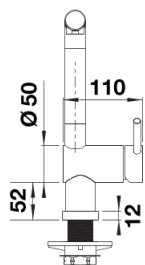

## Інформація для планування

---

- Зуваження: Мінімальна відстань між змішувачем і створкою вікна 4,5 см.

## Комплектація

---

- Змішувач з одним важелем
- Кут повороту вилива 140°
- Шланг висувного виливу у нейлоновому обплетенні
- Потрібен отвір для змішувача Ø 35 мм
- Керамічний дисковий картридж
- Легке підключення гнучкими шлангами довжиною 750 мм з гайкою  $\frac{3}{8}$ "
- Запатентований розсікач, що зменшує відкладення нальоту від води
- Зворотний клапан, що запобігає поверненню води
- Стабілізуюча пластина для збільшення стійкості змішувача при встановленні в мийки з нержавіючої сталі
- Сертифікат LGA
- Сертифікат DVGW

## Деталі

---

Кут повороту

Боковий вигляд