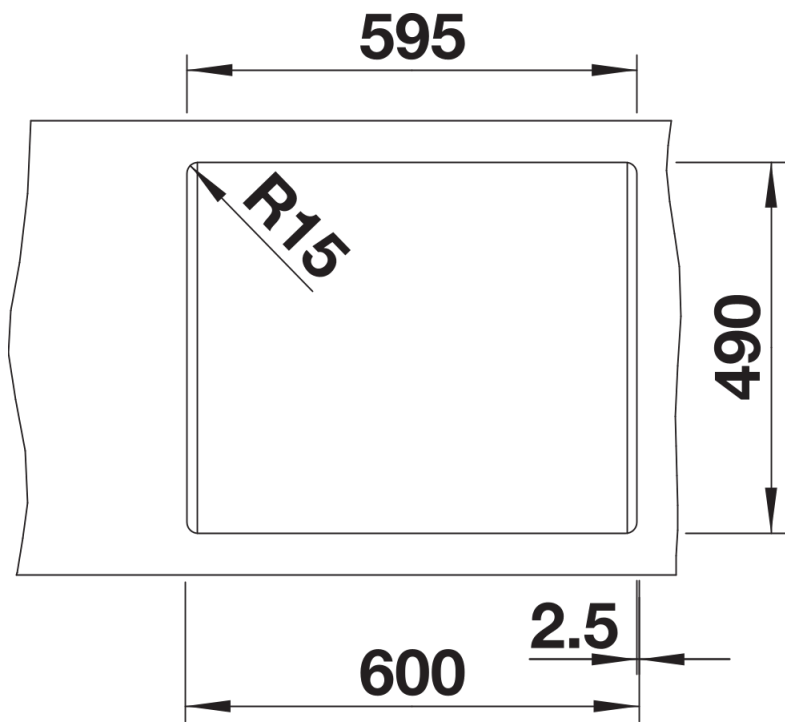

## Інформація для планування

---

- Дошку для обробки з буку (додатково) можна встановлювати на кант чаші, тільки якщо діаметр кухонного змішувача менше 48 мм.
- Примітка: відвідна арматура замовляється окремо.

## Деталі

---

Вигляд зверху

Виріз

Фронтальний вигляд

Боковий вигляд