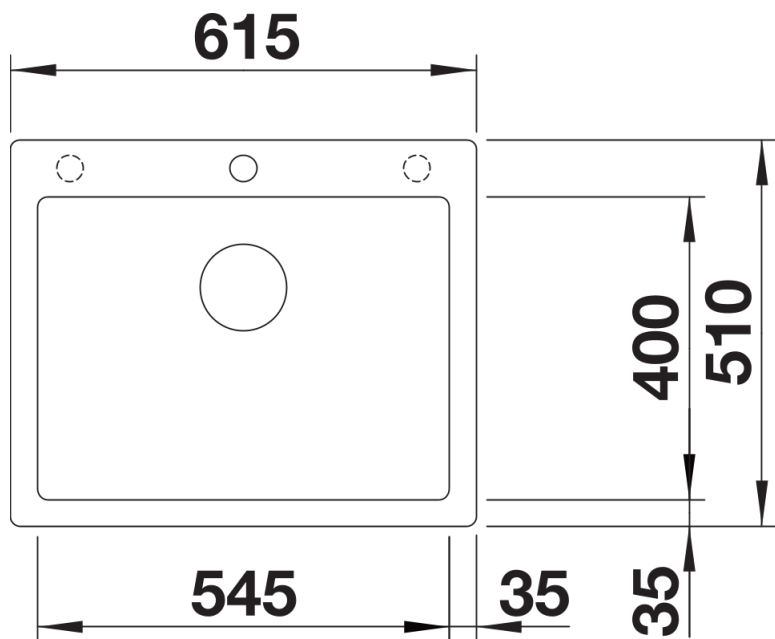

## Інформація для планування

---

- Дошку для обробки з буку (додатково) можна встановлювати на кант чаші, тільки якщо діаметр кухонного змішувача менше 48 мм.
- Примітка: відвідна арматура замовляється окремо.

## Деталі

---

Вигляд зверху

Виріз

Фронтальний вигляд

Боковий вигляд