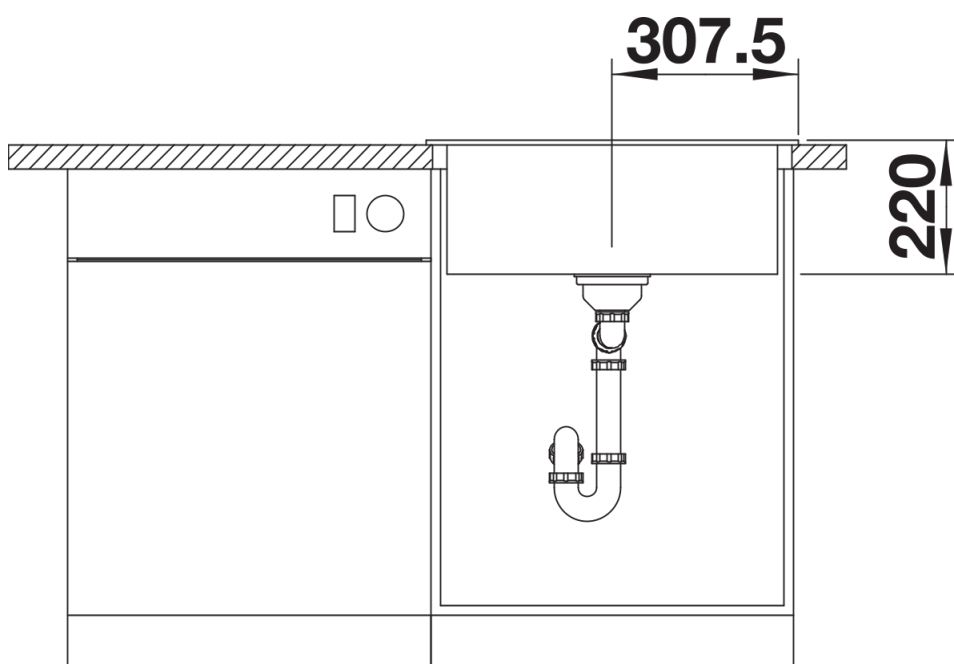

## Інформація для планування

---

- Дошку для обробки з буку (додатково) можна встановлювати на кант чаші, тільки якщо діаметр кухонного змішувача менше 48 мм.
- Примітка: відвідна арматура замовляється окремо.

## Деталі

---

Вигляд зверху

Виріз

Фронтальний вигляд

Боковий вигляд