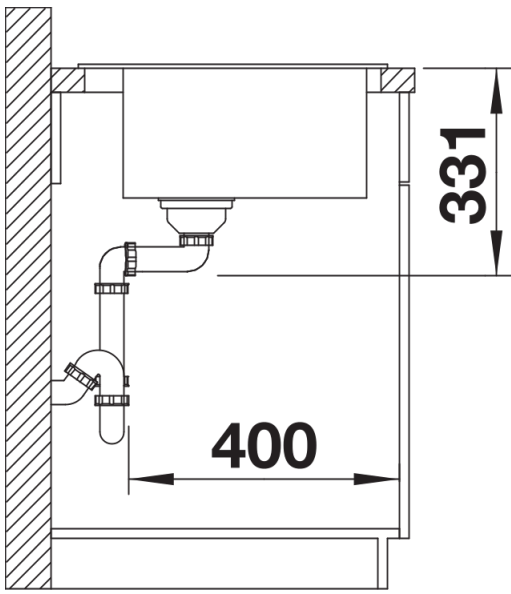

## Інформація для планування

---

- Дошку для обробки з буку (додатково) можна встановлювати на кант чаші, тільки якщо діаметр кухонного змішувача менше 48 мм.
- Примітка: відвідна арматура замовляється окремо.

## Деталі

---

Вигляд зверху

Виріз

Фронтальний вигляд

Боковий вигляд