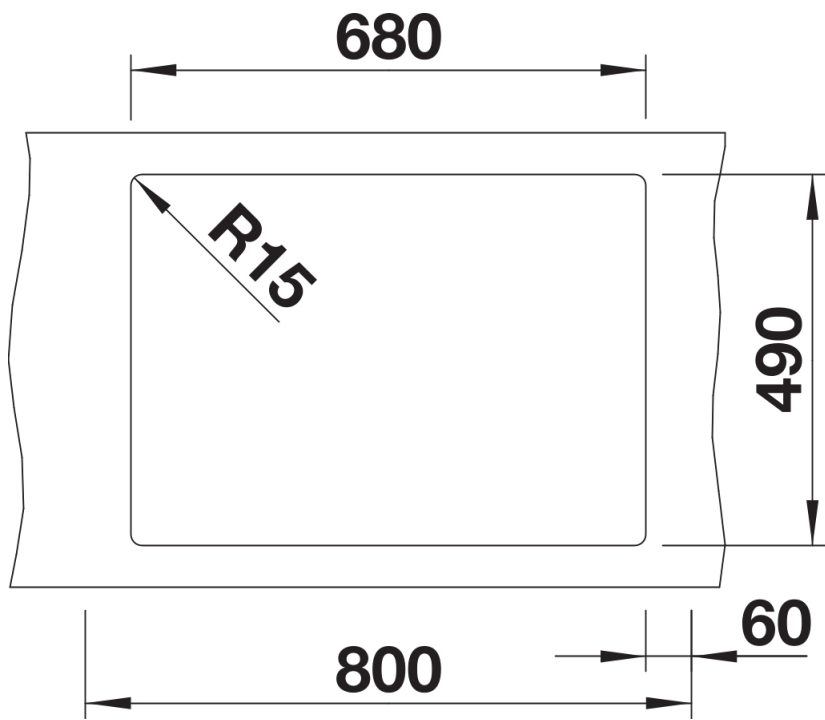

Кольори

- Доступні кольори
- чорний
 - антрацит
 - темна скеля
 - вулканічний сірий
 - білий
 - ніжний білий
 - сірий беж
 - кава

SILGRANIT чорний

Інформація для планування

- Дошку для обробки з буку (додатково) можна встановлювати на кант чаші, тільки якщо діаметр кухонного змішувача менше 48 мм.
- Примітка: відповідна арматура замовляється окремо.

Деталі

Вигляд зверху

Виріз

Фронтальний вигляд

Боковий вигляд