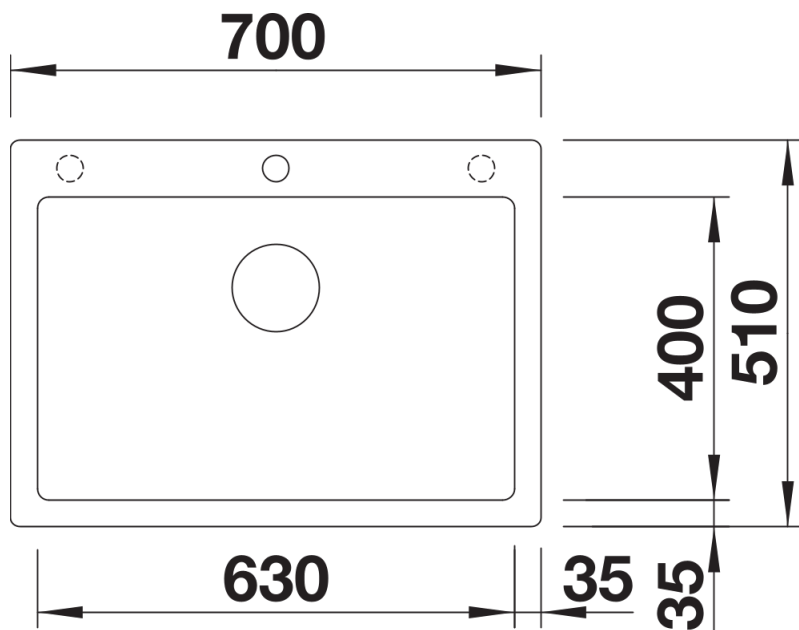

Кольори

- Доступні кольори
- чорний
 - антрацит
 - темна скеля
 - вулканічний сірий
 - білий
 - ніжний білий
 - сірий беж
 - кава

SILGRANIT чорний

Інформація для планування

- Дошку для обробки з буку (додатково) можна встановлювати на кант чаші, тільки якщо діаметр кухонного змішувача менше 48 мм.
- Примітка: відповідна арматура замовляється окремо.

Деталі

Вигляд зверху

Виріз

Фронтальний вигляд

Боковий вигляд