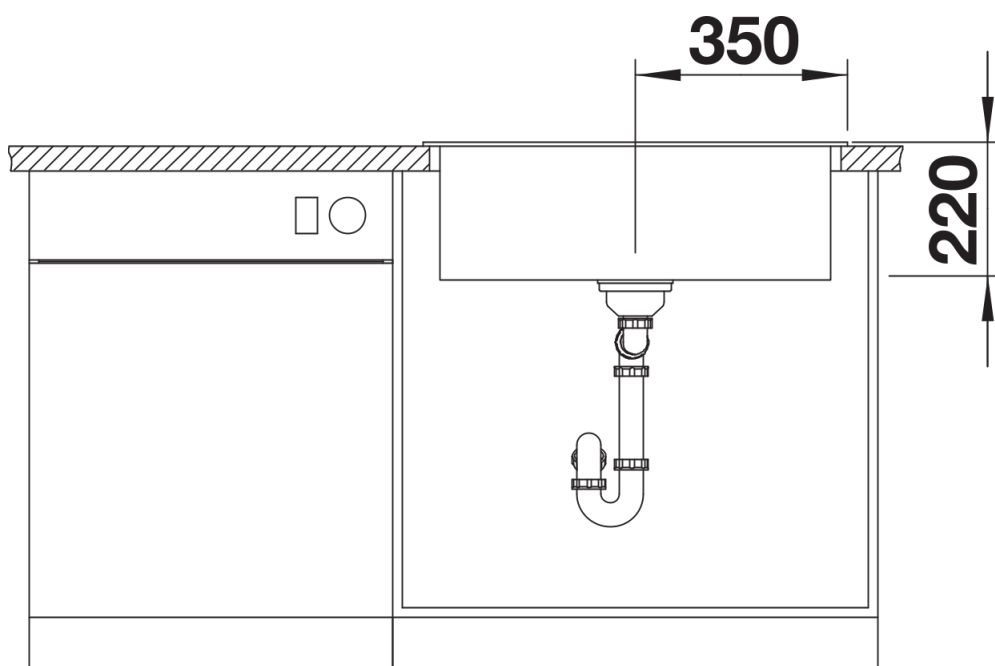

Кольори

- Доступні кольори
- чорний
 - антрацит
 - темна скеля
 - вулканічний сірий
 - білий
 - ніжний білий
 - сірий беж
 - кава

SILGRANIT чорний

Інформація для планування

- Дошку для обробки з буку (додатково) можна встановлювати на кант чаші, тільки якщо діаметр кухонного змішувача менше 48 мм.
- Примітка: відповідна арматура замовляється окремо.

Деталі

Вигляд зверху

Виріз

Фронтальний вигляд

Боковий вигляд