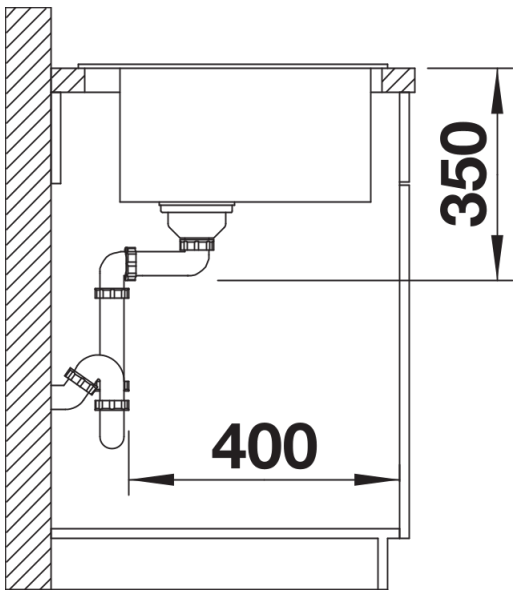

Кольори

- Доступні кольори
- чорний
 - антрацит
 - темна скеля
 - вулканічний сірий
 - білий
 - ніжний білий
 - сірий беж
 - кава

SILGRANIT чорний

Інформація для планування

- Дошку для обробки з буку (додатково) можна встановлювати на кант чаші, тільки якщо діаметр кухонного змішувача менше 48 мм.
- Примітка: відповідна арматура замовляється окремо.

Деталі

Вигляд зверху

Виріз

Фронтальний вигляд

Боковий вигляд